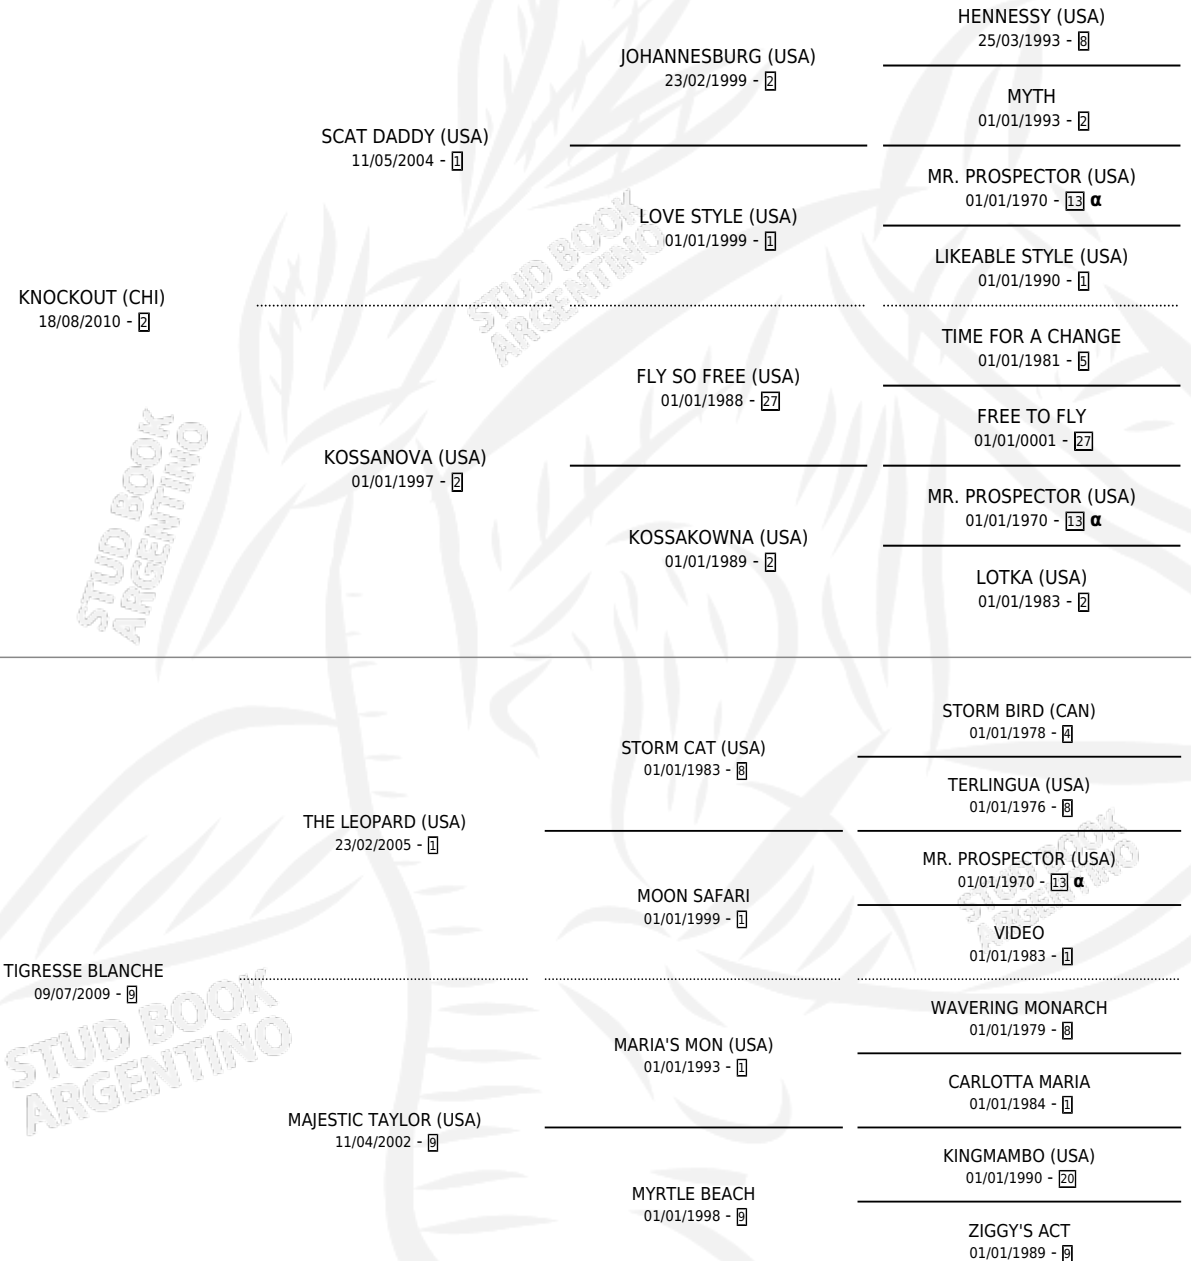

TIGRE NEGRO

por **KNOCKOUT (CHI)** y **TIGRESSE BLANCHE** por **THE LEOPARD (USA)**

Argentina · Macho · Tordillo · SP · 06/09/2018
Familia 9-f · Volumen 43

ESTADO

TIPIFICACIÓN SANGUÍNEA	X
TIPIFICACIÓN POR ADN	✓
PASAPORTE	✓
IDENTIFICACIÓN POR MICROCHIP	✓
REPRODUCTOR	X

Lugar de nacimiento: Etoile
Criador: Villa Del Rosario

PEDIGREE

INBREEDING : α

CAMPAÑA

Solo carreras oficiales de Argentina

POR EDAD

EDAD	CC	1°	2°	3°	4°	5°	NP	CLC	CLG	CLCG1	CLGG1	IMPORTE	GANANCIA / CC
4 AÑOS	5	0	0	0	0	1	4	0	0	0	0	\$21,500	\$4,300
5 AÑOS	8	0	0	1	0	0	7	0	0	0	0	\$230,000	\$28,750
6 AÑOS	2	0	0	0	0	0	2	0	0	0	0	\$0	\$0
TOTALES	15	0	0	1	0	1	13	0	0	0	0	\$251,500	\$16,767
%		0.0%	0.0%	6.7%	0.0%	6.7%	86.7%	0.0%	0.0%	0.0%	0.0%		

Placés en San Isidro en 15 carreras disputadas.

POR DISTANCIA

HIPODROMO	CC	1°	2°	3°	4°	5°	NP	CLC	CLG	CLCG1	CLGG1	IMPORTE
SAN ISIDRO	14	0	0	1	0	1	12	0	0	0	0	\$251,500
1200 MTS	4	0	0	0	0	1	3	0	0	0	0	\$21,500
1400 MTS	7	0	0	1	0	0	6	0	0	0	0	\$230,000
1100 MTS	1	0	0	0	0	0	1	0	0	0	0	\$0
1800 MTS	1	0	0	0	0	0	1	0	0	0	0	\$0
2000 MTS	1	0	0	0	0	0	1	0	0	0	0	\$0
LA PLATA	1	0	0	0	0	0	1	0	0	0	0	\$0
1200 MTS	1	0	0	0	0	0	1	0	0	0	0	\$0