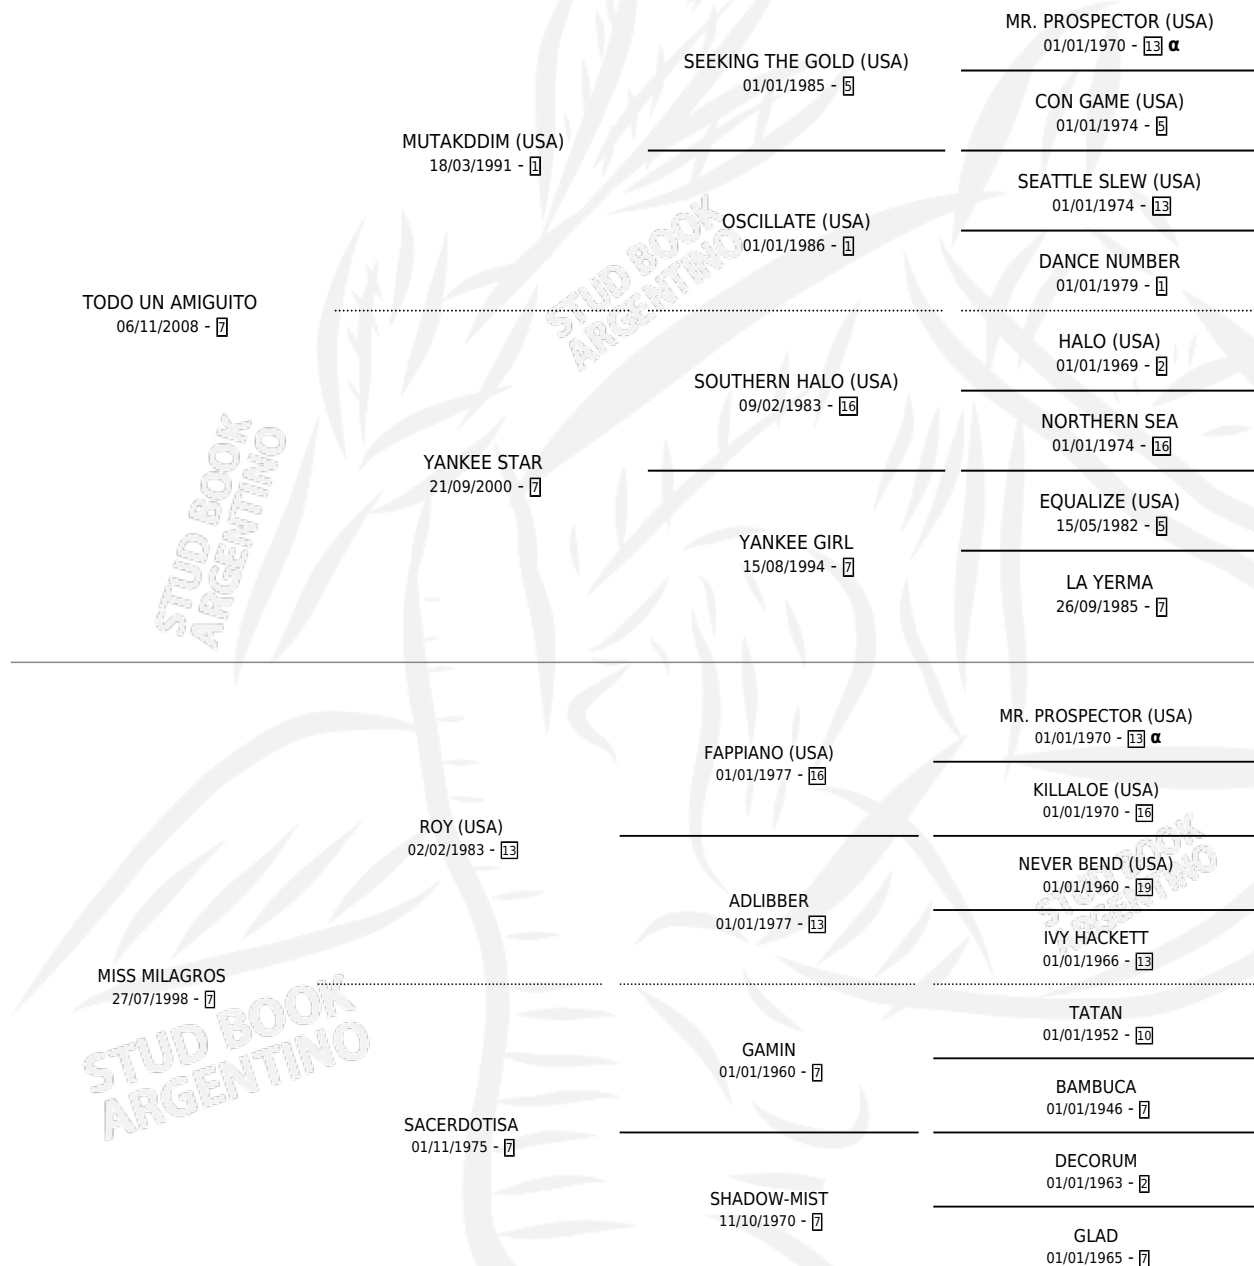

MR FRIENDLY

por **TODO UN AMIGUITO** y **MISS MILAGROS** por **ROY**
(USA)

Argentina · Macho · Zaino · SP · 04/10/2017
Familia 7 · Volumen 43

ESTADO

TIPIFICACIÓN SANGUÍNEA	X
TIPIFICACIÓN POR ADN	✓
PASAPORTE	✓
IDENTIFICACIÓN POR MICROCHIP	✓
REPRODUCTOR	X

Lugar de nacimiento: Car Hue
Criador: La Quebrada

PEDIGREE

INBREEDING : α