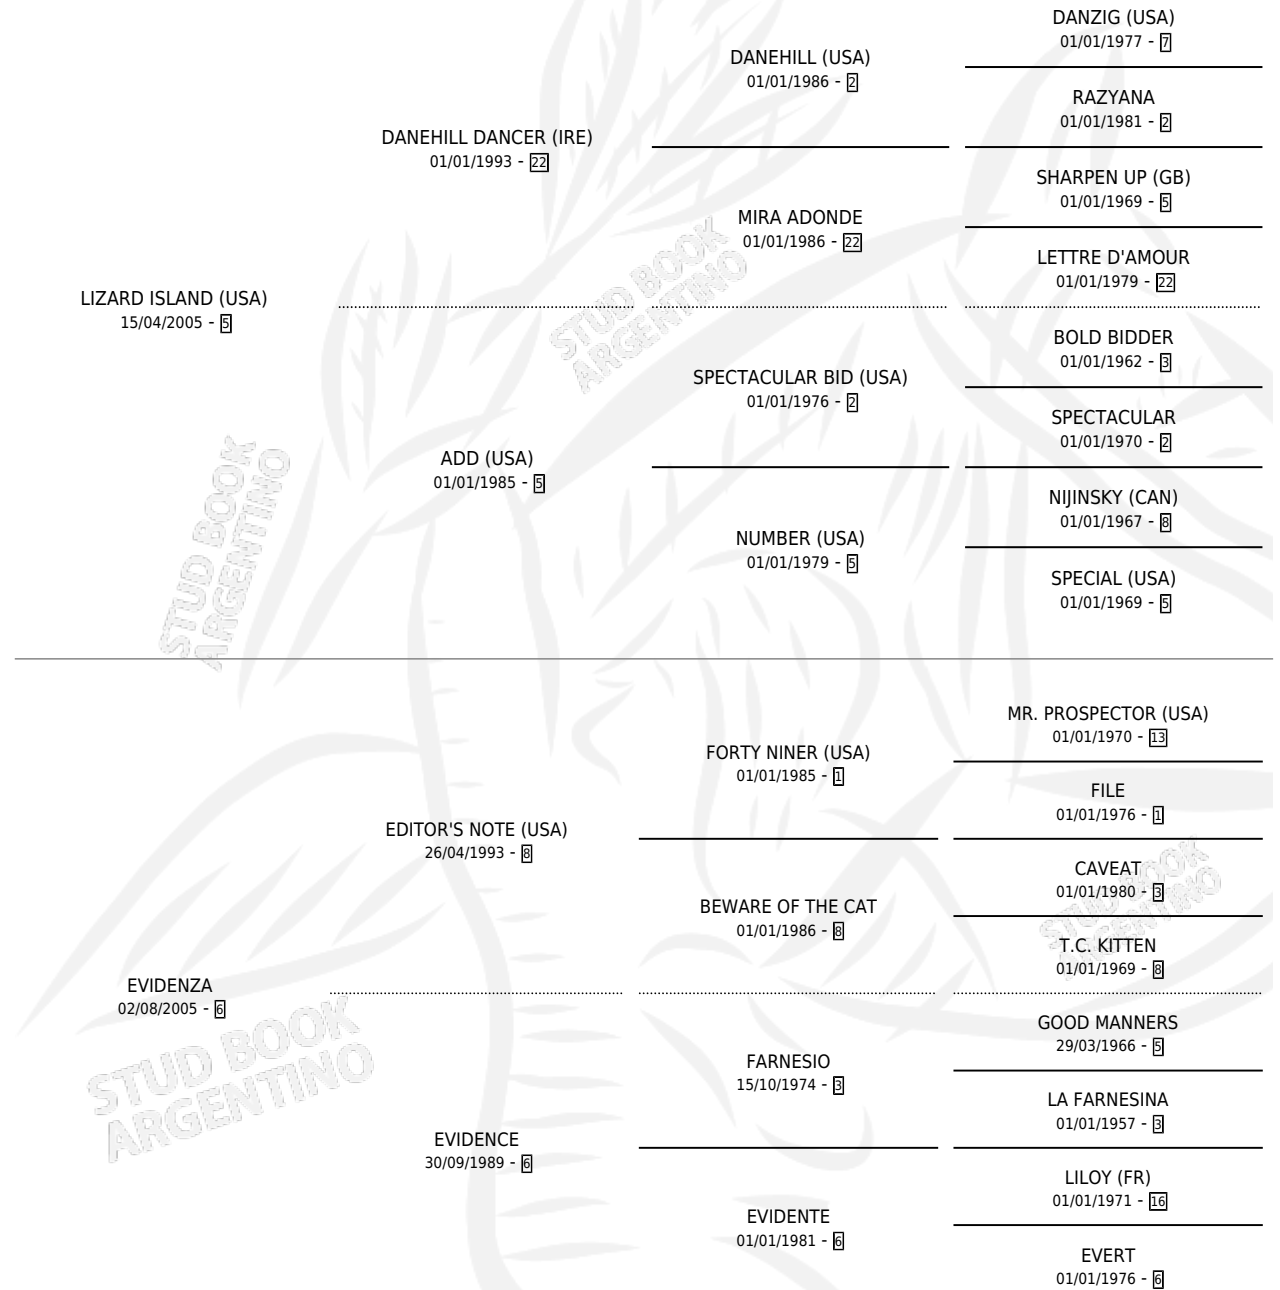

ES MAESTRA

por LIZARD ISLAND (USA) y EVIDENZA por EDITOR'S NOTE (USA)

Argentina · Hembra · Zaino · SP · 11/09/2018
Familia 6-f · Volumen 43

ESTADO

TIPIFICACIÓN SANGUÍNEA	X
TIPIFICACIÓN POR ADN	✓
PASAPORTE	✓
IDENTIFICACIÓN POR MICROCHIP	✓
REPRODUCTOR	✓

Lugar de nacimiento: Abolengo
Criador: Abolengo

~

HIJOS

	MACHOS	HEMBRAS
3 NACIERON	2	1
SIN ACTUACIONES		

PEDIGREE