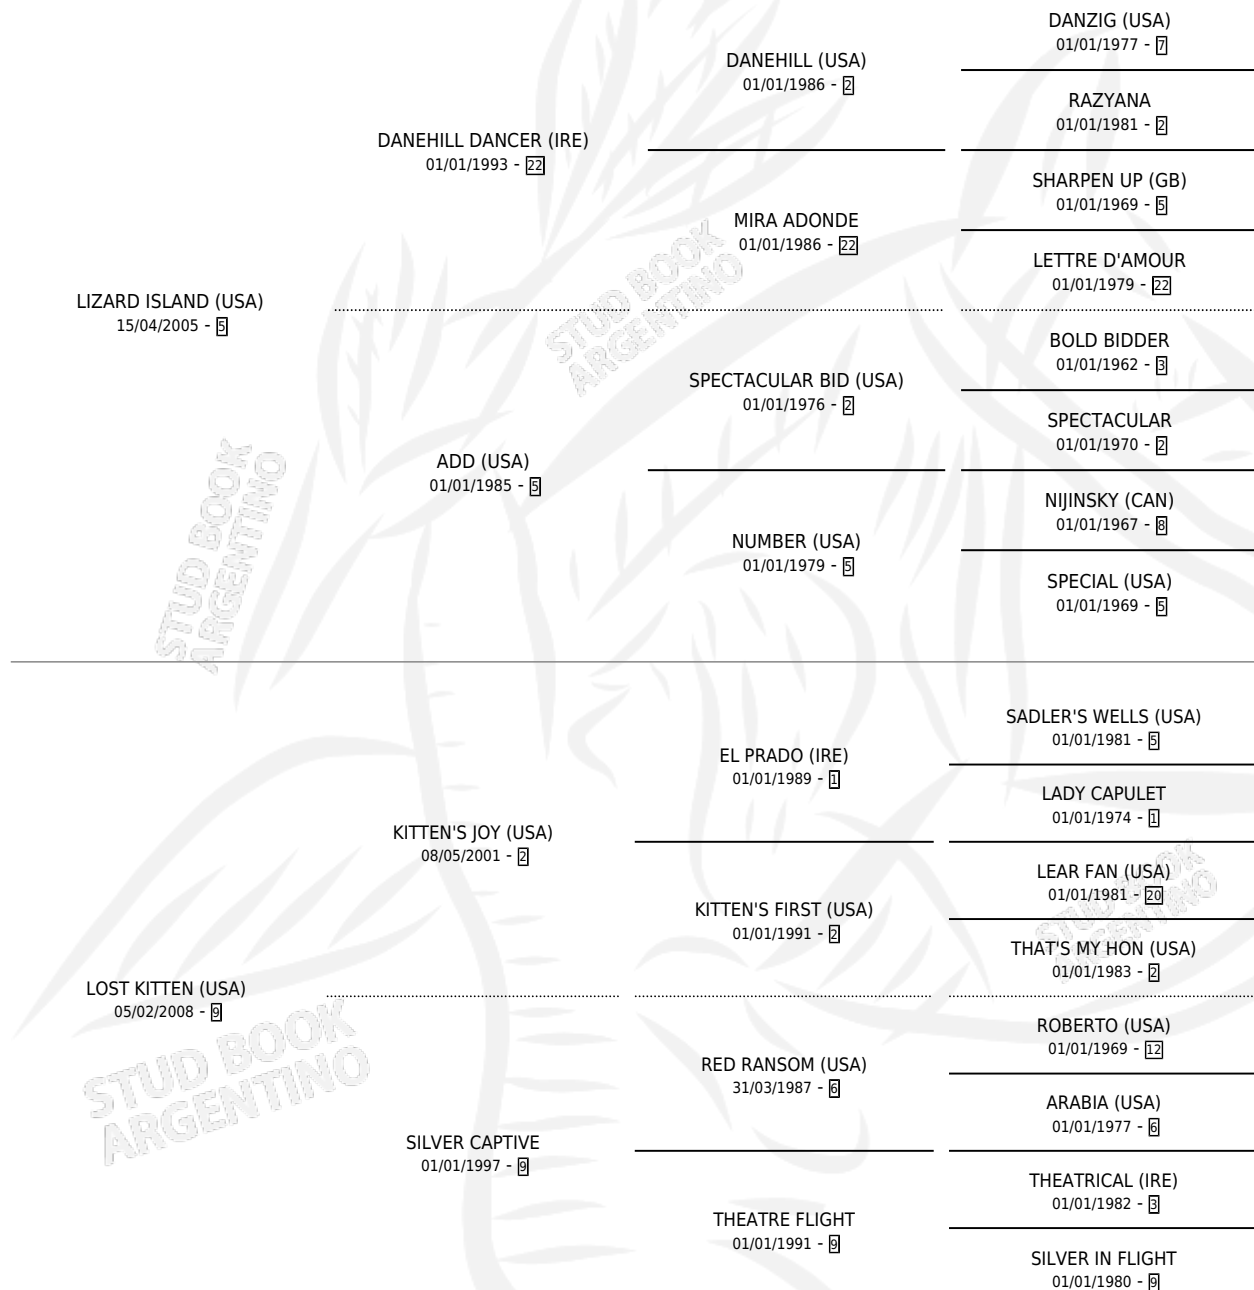

ZUCCHERO

por LIZARD ISLAND (USA) y LOST KITTEN (USA) por
KITTEN'S JOY (USA)

Argentina · Macho · Zaino · SP · 14/09/2018
Familia 9-e · Volumen 43

ESTADO

TIPIFICACIÓN SANGUÍNEA	X
TIPIFICACIÓN POR ADN	✓
PASAPORTE	✓
IDENTIFICACIÓN POR MICROCHIP	✓
REPRODUCTOR	X

Lugar de nacimiento: Abolengo
Criador: Abolengo

PEDIGREE