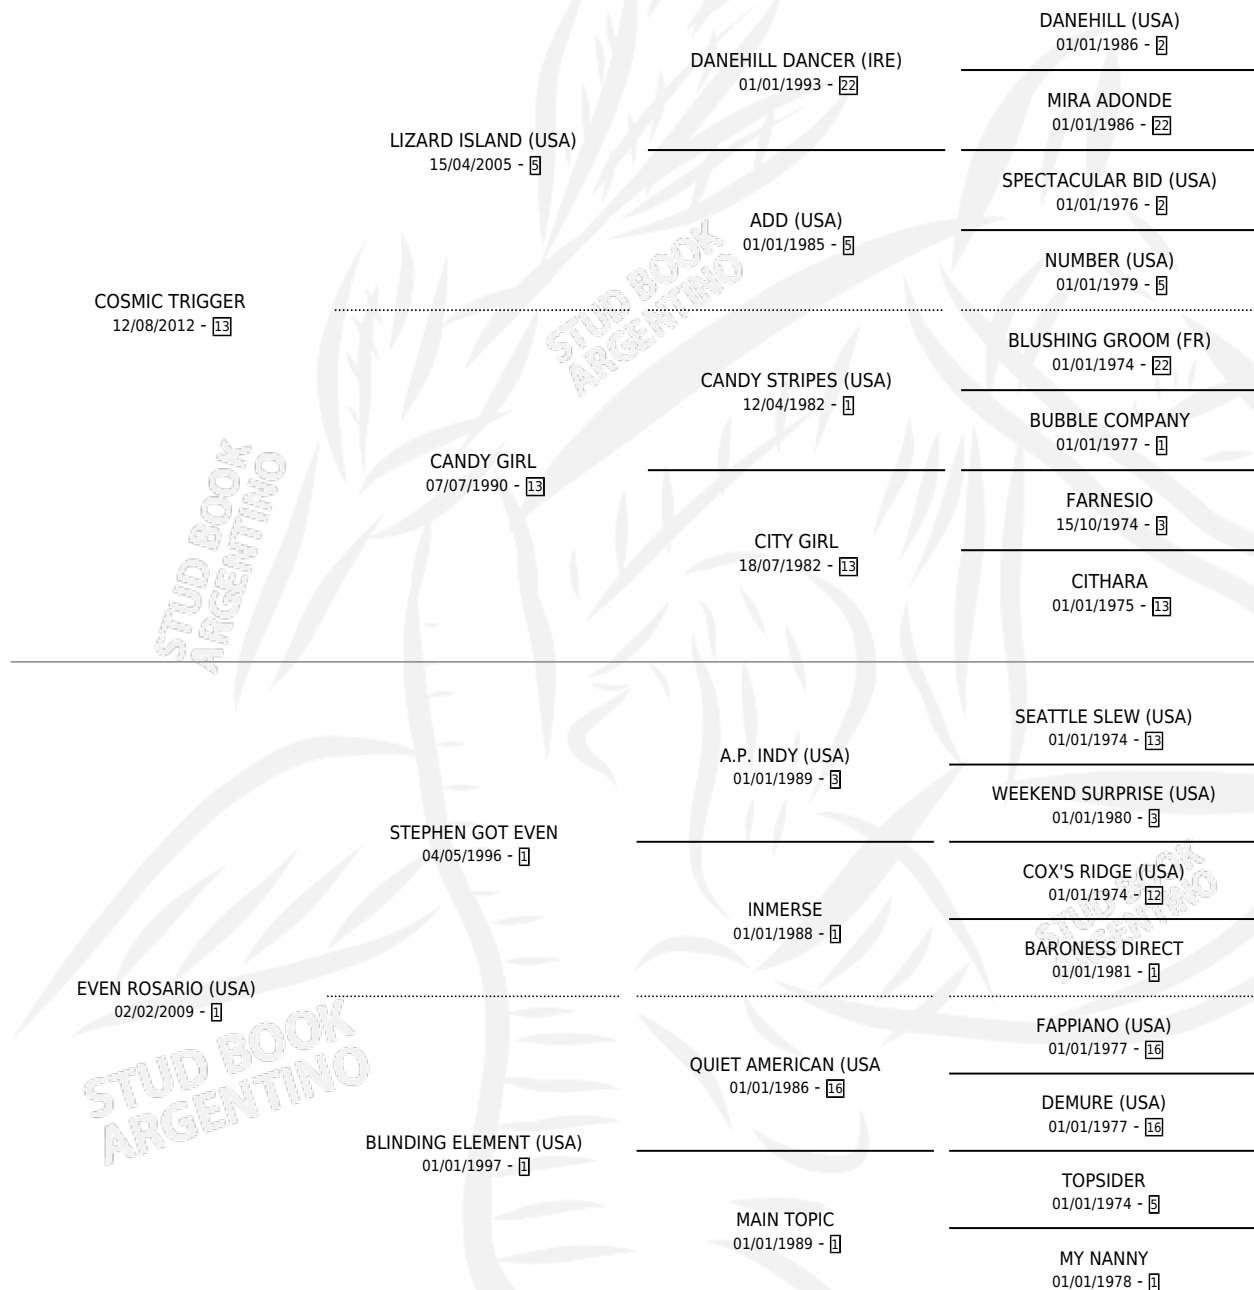

ROMPER CADENAS

por COSMIC TRIGGER y EVEN ROSARIO (USA) por
STEPHEN GOT EVEN

Argentina · Hembra · Zaino · SP · 25/09/2018
Familia 1-l · Volumen 43

ESTADO

TIPIFICACIÓN SANGUÍNEA	X
TIPIFICACIÓN POR ADN	✓
PASAPORTE	✓
IDENTIFICACIÓN POR MICROCHIP	✓
REPRODUCTOR	✓

Lugar de nacimiento: Campo particular
Criador: Maranessi Ernesto Daniel

~

HIJOS

	MACHOS	HEMBRAS
1 NACIERON	1	0
SIN ACTUACIONES		

PEDIGREE

CAMPAÑA

Solo carreras oficiales de Argentina

POR EDAD