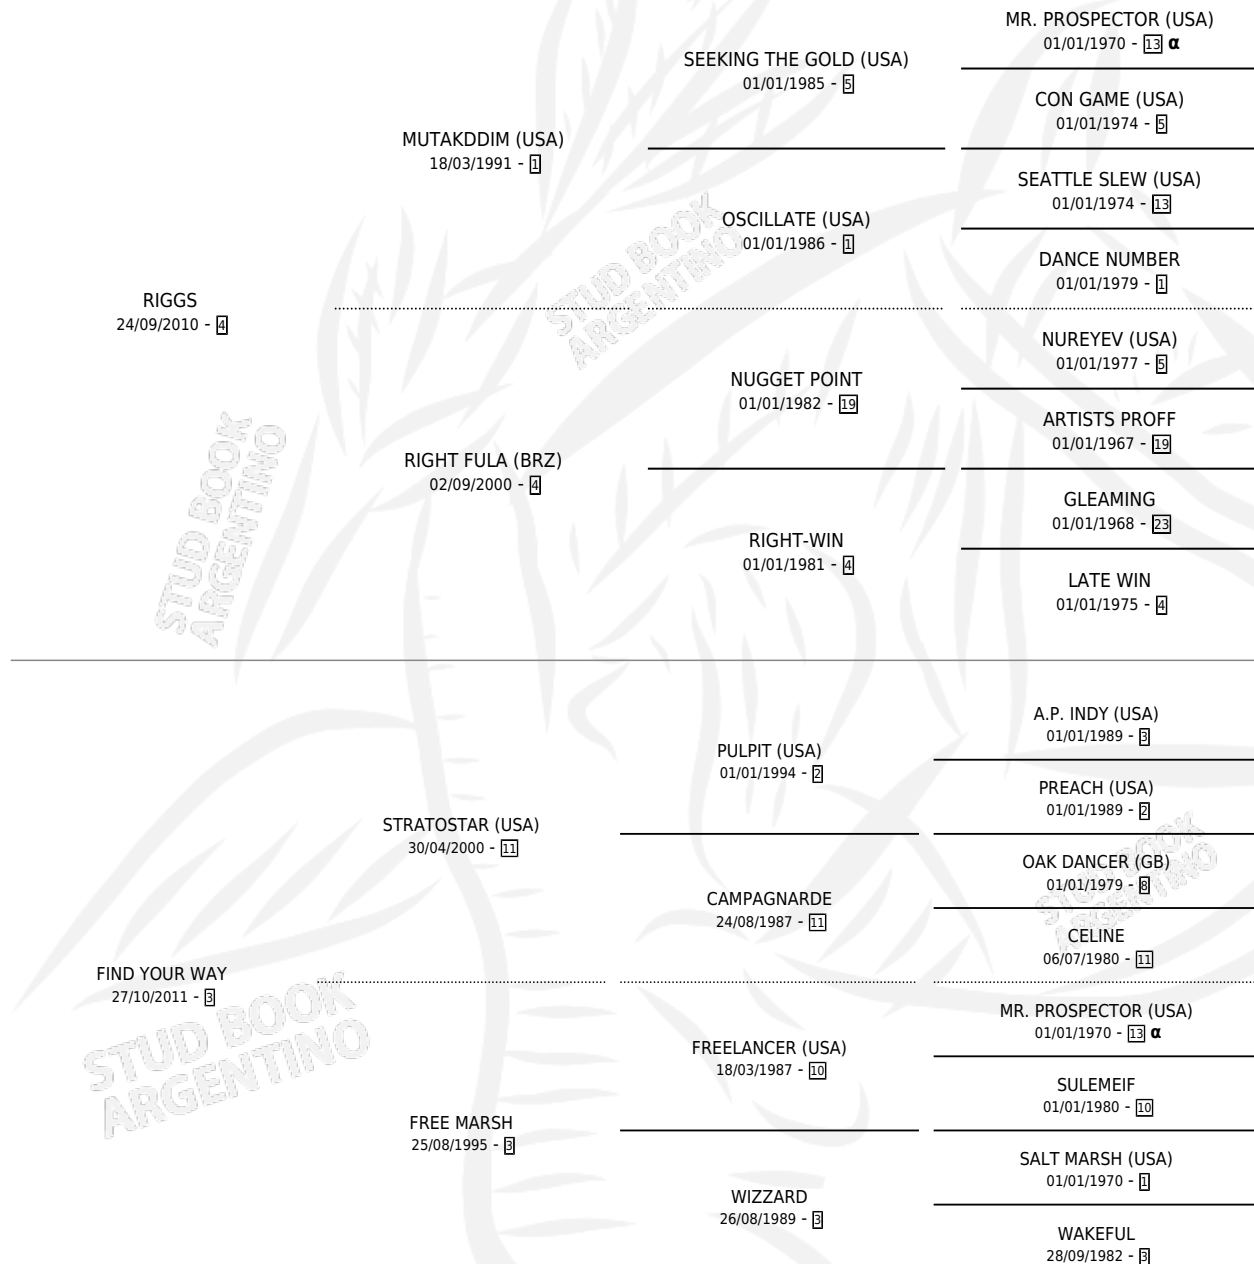

PIRATA RIG

por RIGGS y FIND YOUR WAY por STRATOSTAR (USA)

Argentina · Hembra · Alazan · SP · 10/09/2018
Familia 3-e · Volumen 43

ESTADO

TIPIFICACIÓN SANGUÍNEA	X
TIPIFICACIÓN POR ADN	✓
PASAPORTE	X
IDENTIFICACIÓN POR MICROCHIP	✓
REPRODUCTOR	X

Lugar de nacimiento: Don Remigio

Criador: Calvi Gonzalo y Calvi Renzo Damian

PEDIGREE

INBREEDING : α