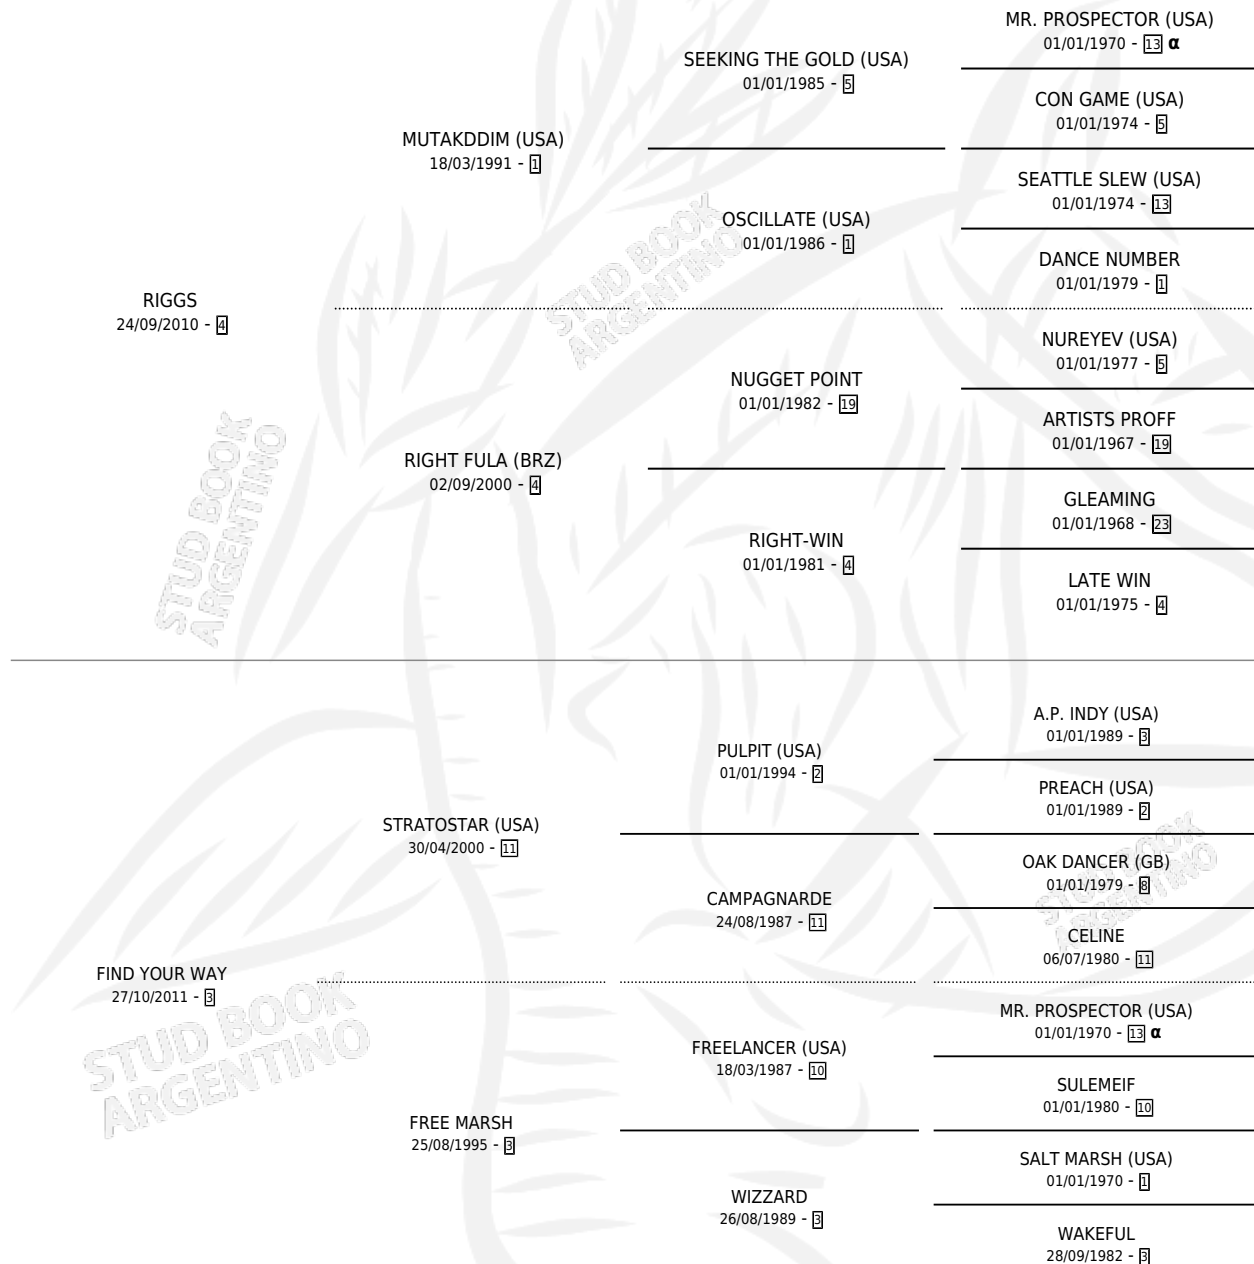

PIRATA RIG

por RIGGS y FIND YOUR WAY por STRATOSTAR (USA)

Argentina · Hembra · Alazan · SP · 10/09/2018
Familia 3-e · Volumen 43

ESTADO

TIPIFICACIÓN SANGUÍNEA	X
TIPIFICACIÓN POR ADN	✓
PASAPORTE	X
IDENTIFICACIÓN POR MICROCHIP	✓
REPRODUCTOR	X

Lugar de nacimiento: Don Remigio

Criador: Calvi Gonzalo y Calvi Renzo Damian

PEDIGREE

INBREEDING : α

PIRATA RIG

Datos oficiales del Stud Book Argentino

Documento generado el 04/05/2026

studbook.org.ar