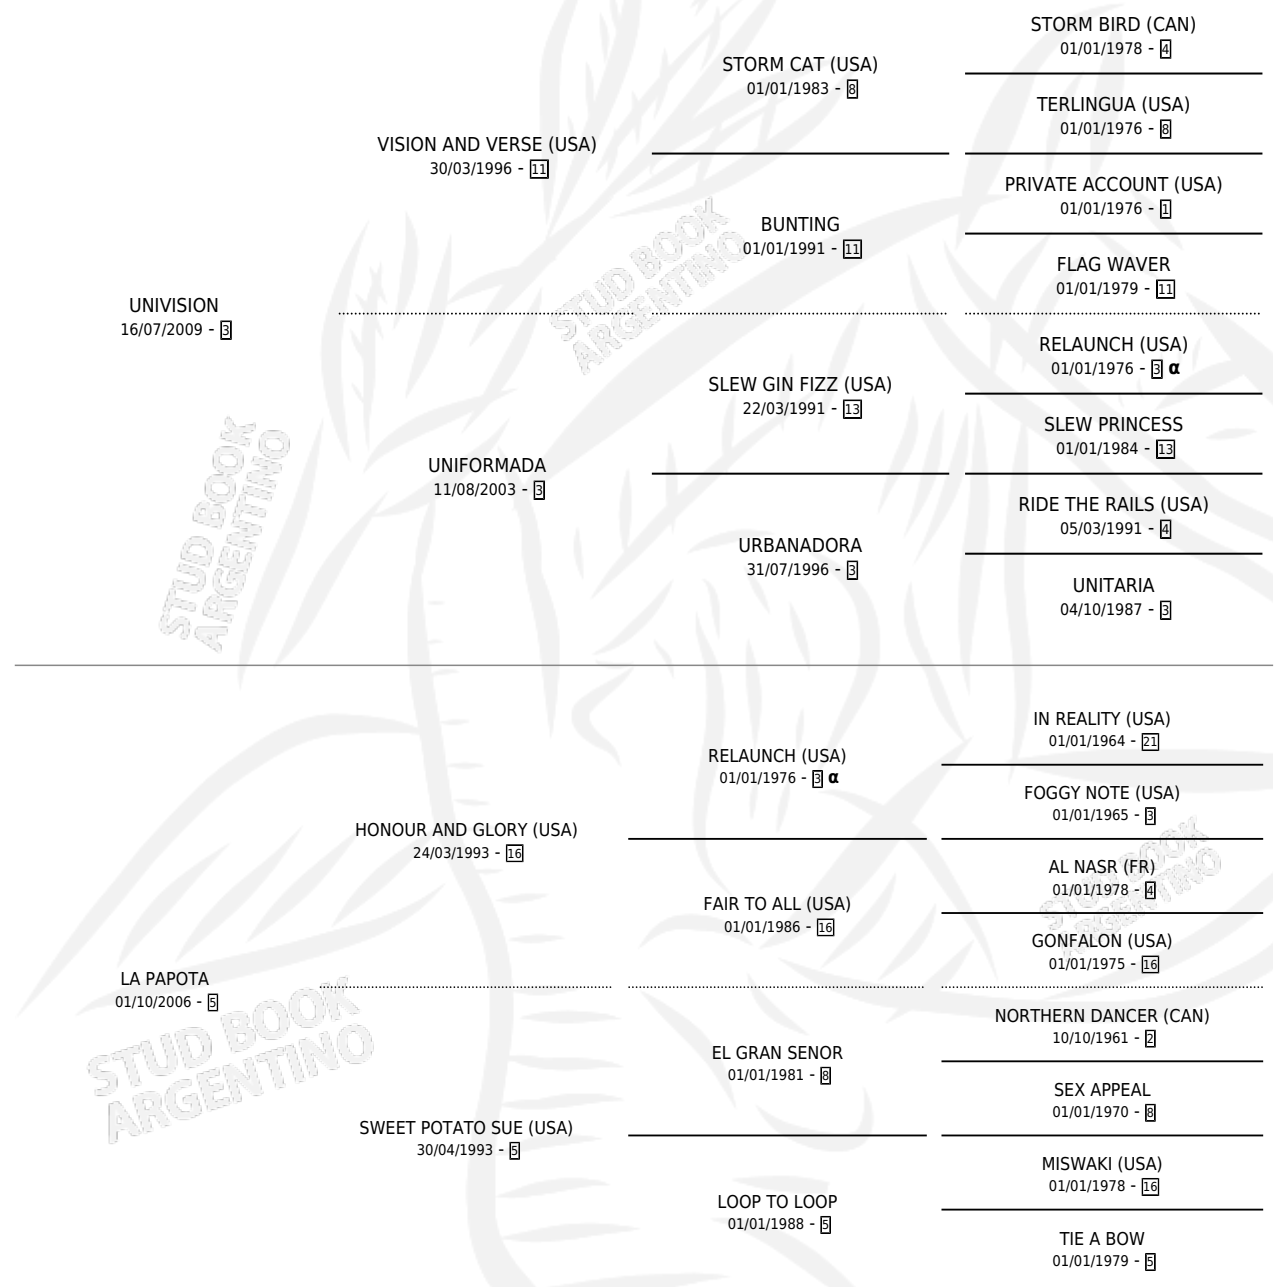

GLORY AND VISION

por UNIVISION y LA PAPOTA por HONOUR AND GLORY (USA)

Argentina · Hembra · Zaino · SP · 15/09/2018
Familia 5-e · Volumen 43

ESTADO

TIPIFICACIÓN SANGUÍNEA	X
TIPIFICACIÓN POR ADN	✓
PASAPORTE	✓
IDENTIFICACIÓN POR MICROCHIP	✓
REPRODUCTOR	X

Lugar de nacimiento: Luna Nueva
Criador: Luna Nueva

PEDIGREE

INBREEDING : α

CAMPAÑA

Solo carreras oficiales de Argentina

POR EDAD

EDAD	CC	1°	2°	3°	4°	5°	NP	CLC	CLG	CLCG1	CLGG1	IMPORTE	GANANCIA / CC
2 AÑOS	2	0	1	0	1	0	0	0	0	0	0	\$93,900	\$46,950
3 AÑOS	9	1	3	0	2	1	2	0	0	0	0	\$957,000	\$106,333
TOTALES	11	1	4	0	3	1	2	0	0	0	0	\$1,050,900	\$95,536
%		9.1%	36.4%	0.0%	27.3%	9.1%	18.2%	0.0%	0.0%	0.0%	0.0%		

Ganadora en La Plata - \$1,050,900, a los 3 años.

POR DISTANCIA

HIPODROMO	CC	1°	2°	3°	4°	5°	NP	CLC	CLG	CLG1	CLGG1	IMPORTE
LA PLATA	8	1	4	0	2	1	0	0	0	0	0	\$1,000,900
1200 MTS	3	1	2	0	0	0	0	0	0	0	0	\$698,000
1300 MTS	3	0	2	0	1	0	0	0	0	0	0	\$255,600
1600 MTS	1	0	0	0	0	1	0	0	0	0	0	\$21,400
1400 MTS	1	0	0	0	1	0	0	0	0	0	0	\$25,900
PALERMO	2	0	0	0	0	0	2	0	0	0	0	\$0
1200 MTS	2	0	0	0	0	0	2	0	0	0	0	\$0
SAN ISIDRO	1	0	0	0	1	0	0	0	0	0	0	\$50,000
1200 MTS	1	0	0	0	1	0	0	0	0	0	0	\$50,000