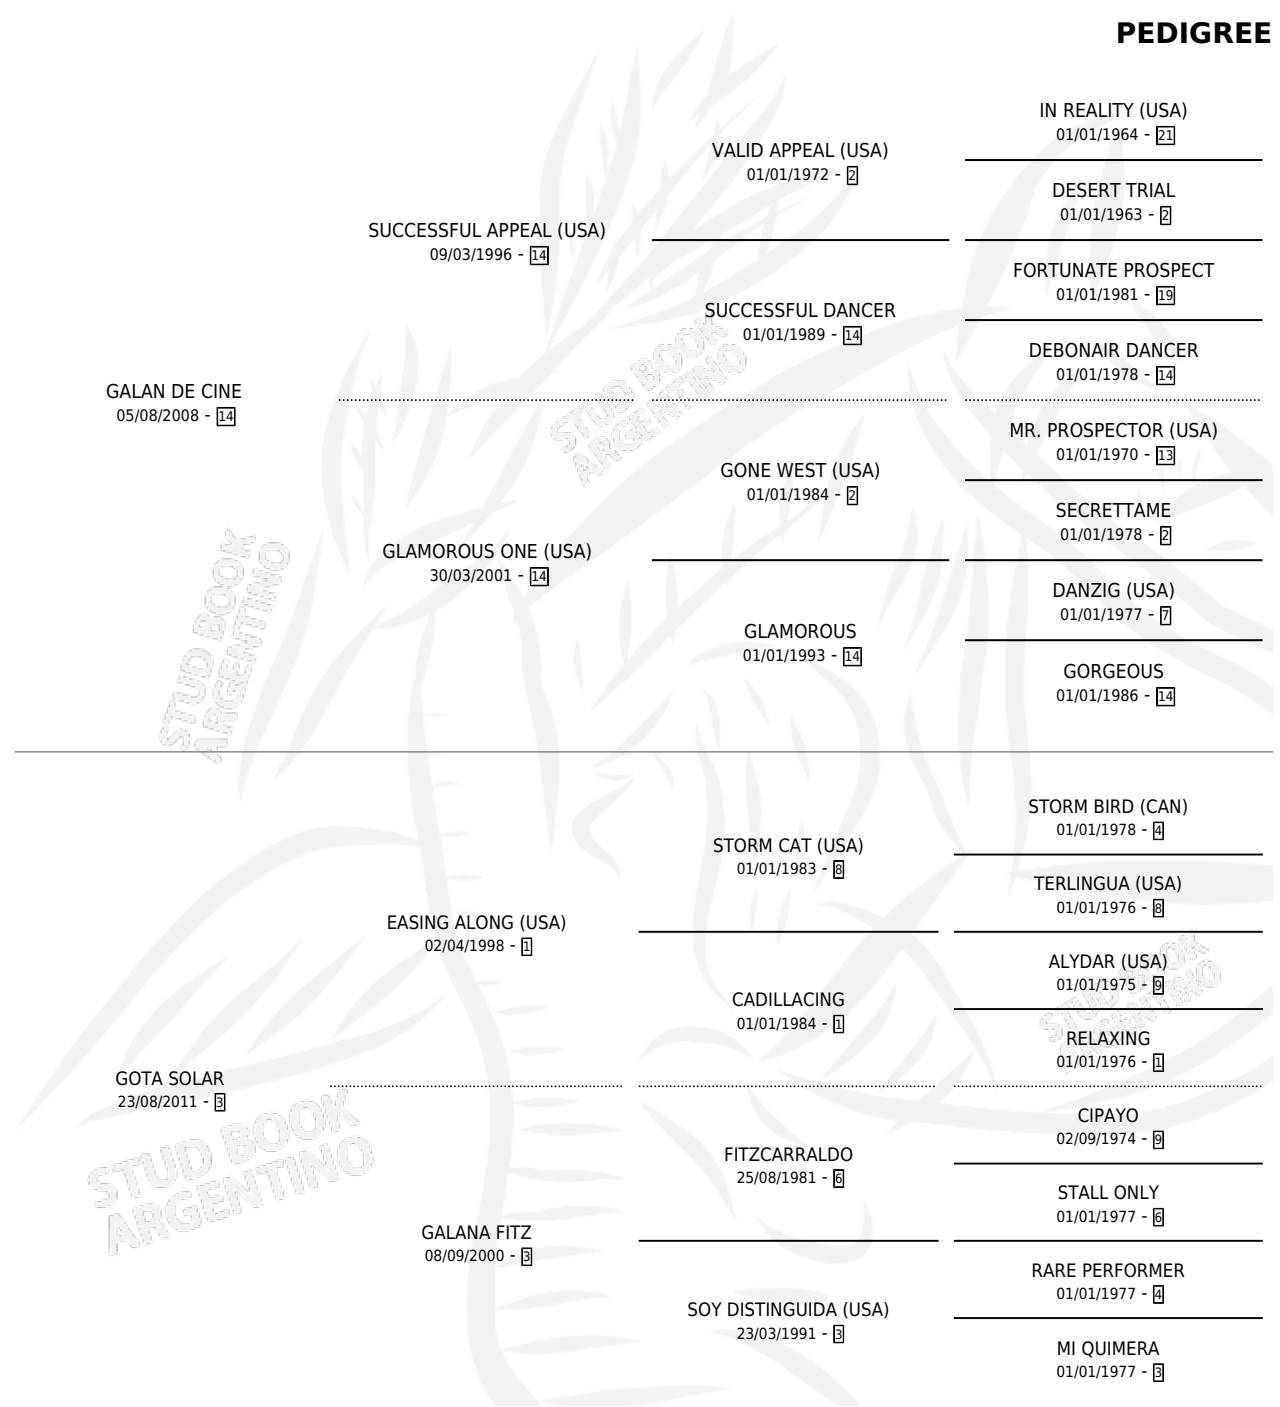

ALEERA

por GALAN DE CINE y GOTA SOLAR por EASING ALONG (USA)

Argentina · Hembra · Zaino · SP · 15/09/2018
Familia 3-h · Volumen 43

ESTADO

TIPIFICACIÓN SANGUÍNEA	X
TIPIFICACIÓN POR ADN	X
PASAPORTE	X
IDENTIFICACIÓN POR MICROCHIP	X
REPRODUCTOR	X

Lugar de nacimiento: Las Camelias
Criador: La Pasion

PEDIGREE

ALEERA

Datos oficiales del Stud Book Argentino

Documento generado el 07/05/2026

studbook.org.ar