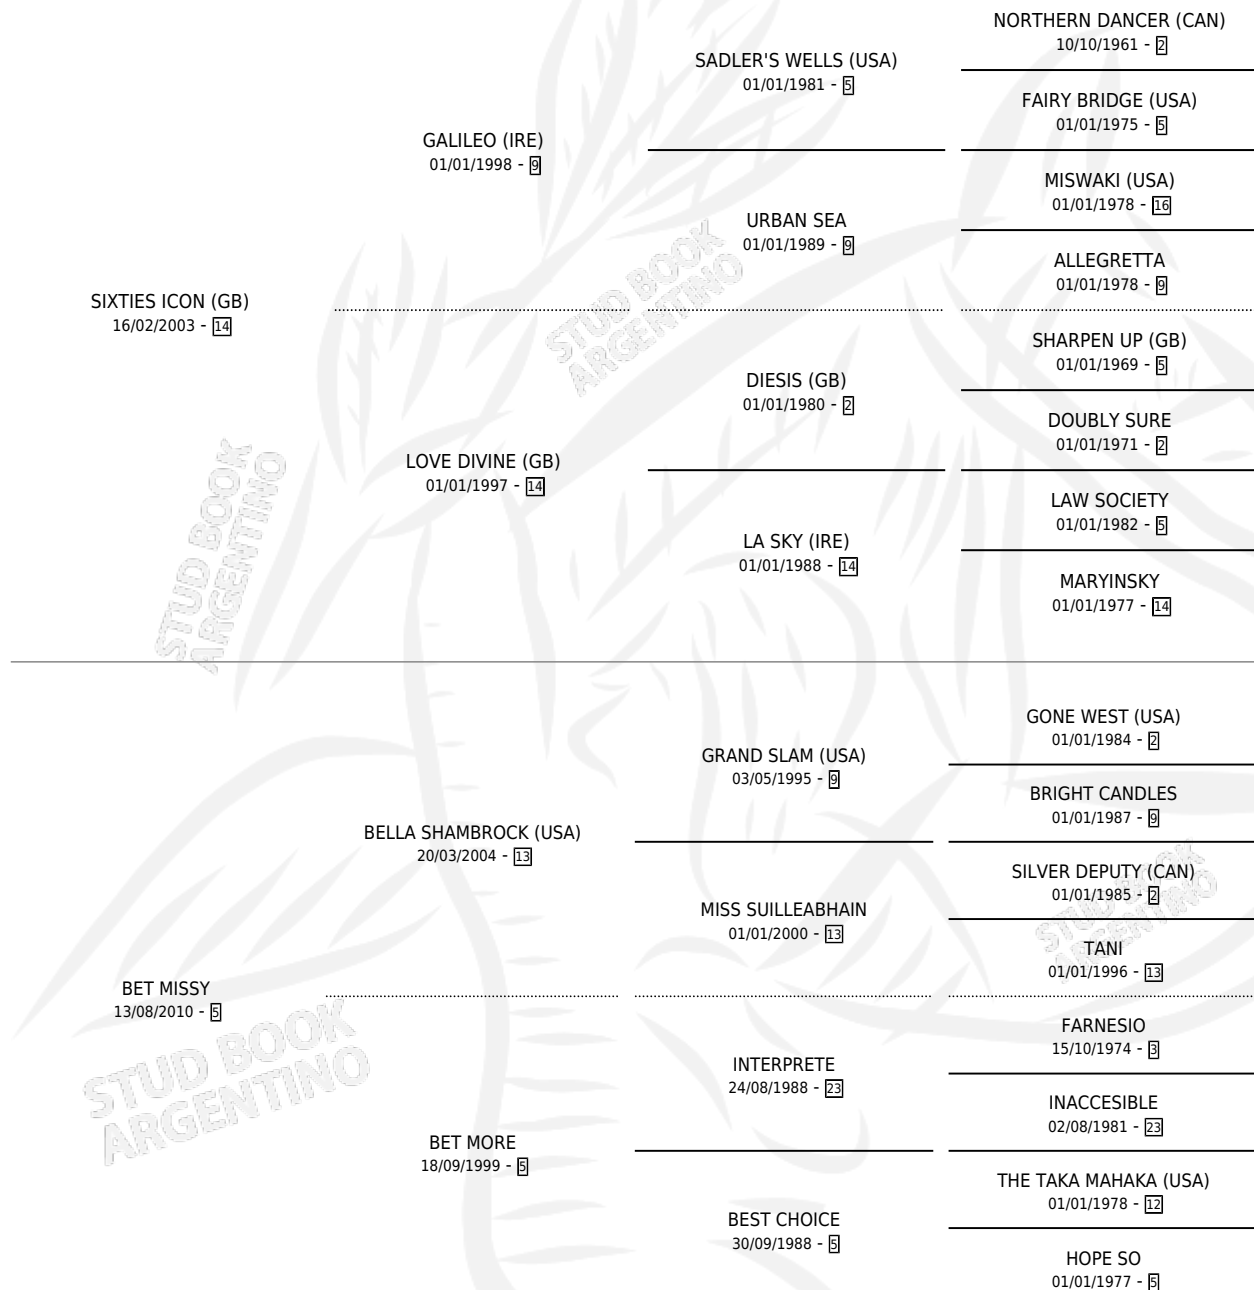

LA TANA FERRO

por **SIXTIES ICON (GB)** y **BET MISSY** por **BELLA SHAMBROCK (USA)**

Argentina · Hembra · Zaino · SP · 16/09/2018
Familia 5-h · Volumen 43

ESTADO

TIPIFICACIÓN SANGUÍNEA	X
TIPIFICACIÓN POR ADN	✓
PASAPORTE	✓
IDENTIFICACIÓN POR MICROCHIP	✓
REPRODUCTOR	X

Lugar de nacimiento: Las Camelias

Criador: Las Camelias

PEDIGREE

CAMPAÑA

Solo carreras oficiales de Argentina

POR EDAD

EDAD	CC	1°	2°	3°	4°	5°	NP	CLC	CLG	CLCG1	CLGG1	IMPORTE	GANANCIA / CC
3 AÑOS	8	0	0	1	0	2	5	0	0	0	0	\$99,700	\$12,463
4 AÑOS	3	0	0	0	0	0	3	0	0	0	0	\$0	\$0
TOTALES	11	0	0	1	0	2	8	0	0	0	0	\$99,700	\$9,064
%		0.0%	0.0%	9.1%	0.0%	18.2%	72.7%	0.0%	0.0%	0.0%	0.0%		