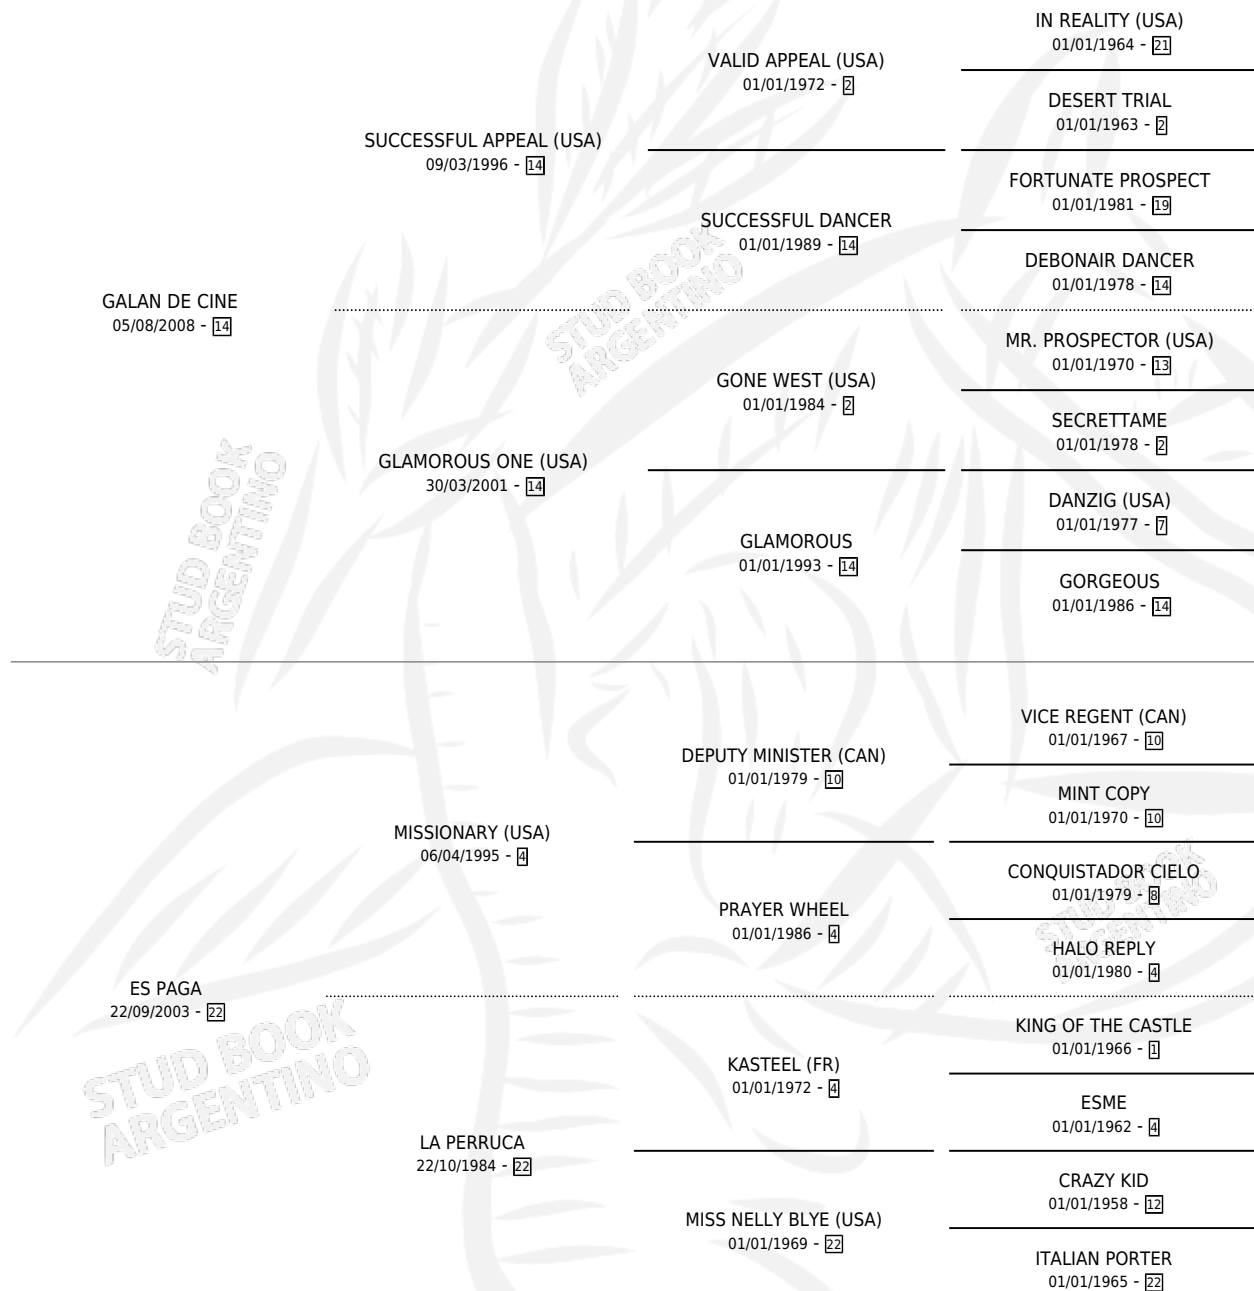

SIRYN BANSHEE

por GALAN DE CINE y ES PAGA por MISSIONARY (USA)

Argentina · Hembra · Zaino · SP · 08/09/2018
Familia 22-a · Volumen 43

ESTADO

TIPIFICACIÓN SANGUÍNEA	X
TIPIFICACIÓN POR ADN	✓
PASAPORTE	✓
IDENTIFICACIÓN POR MICROCHIP	✓
REPRODUCTOR	✓

Lugar de nacimiento: Las Camelias

Criador: Las Camelias

~

HIJOS

	MACHOS	HEMBRAS
1 NACIERON	0	1

SIN ACTUACIONES

PEDIGREE

CAMPAÑA

Solo carreras oficiales de Argentina

POR EDAD

EDAD	CC	1°	2°	3°	4°	5°	NP	CLC	CLG	CLCG1	CLGG1	IMPORTE	GANANCIA / CC
3 AÑOS	1	0	0	0	0	0	1	0	0	0	0	\$0	\$0
TOTALES	1	0	0	0	0	0	1	0	0	0	0	\$0	\$0
%		0.0%	0.0%	0.0%	0.0%	0.0%	100%	0.0%	0.0%	0.0%	0.0%		