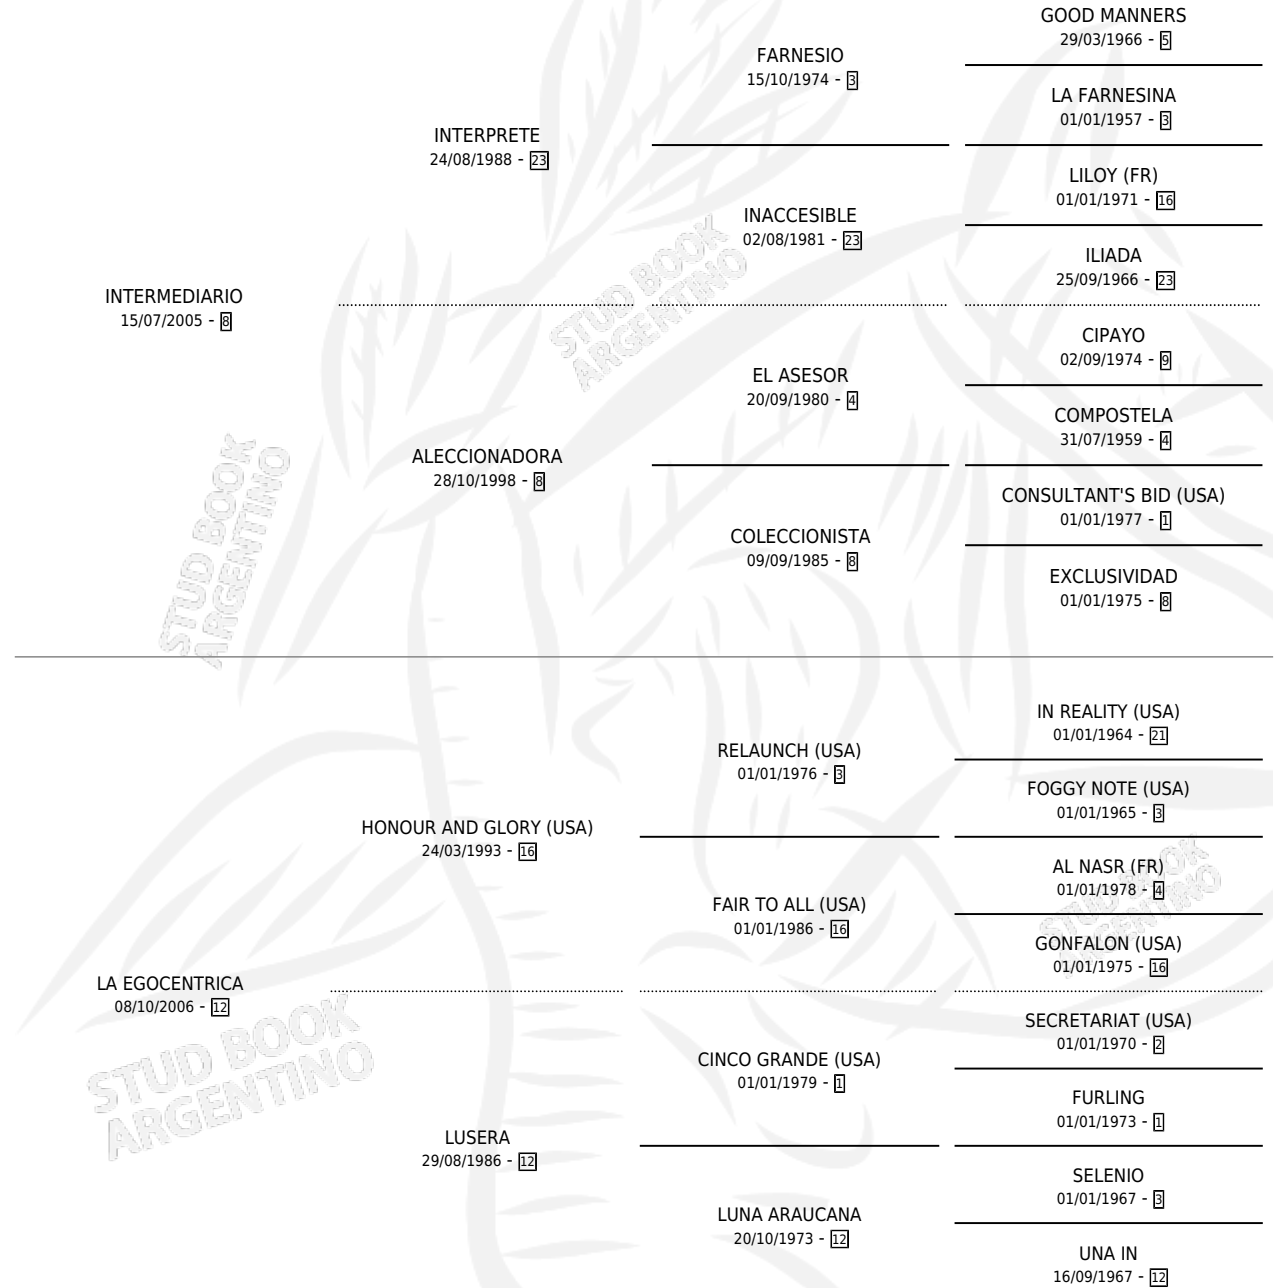

INTER SOBERBIA

por INTERMEDIARIO y LA EGOCENTRICA por HONOUR AND GLORY (USA)

Argentina · Hembra · Zaino · SP · 24/09/2018
Familia 12-d · Volumen 43

ESTADO

TIPIFICACIÓN SANGUÍNEA	X
TIPIFICACIÓN POR ADN	X
PASAPORTE	X
IDENTIFICACIÓN POR MICROCHIP	X
REPRODUCTOR	X

Lugar de nacimiento: Car Hue

Criador: Car Hue

PEDIGREE

INTER SOBERBIA

Datos oficiales del Stud Book Argentino

Documento generado el 04/05/2026

studbook.org.ar