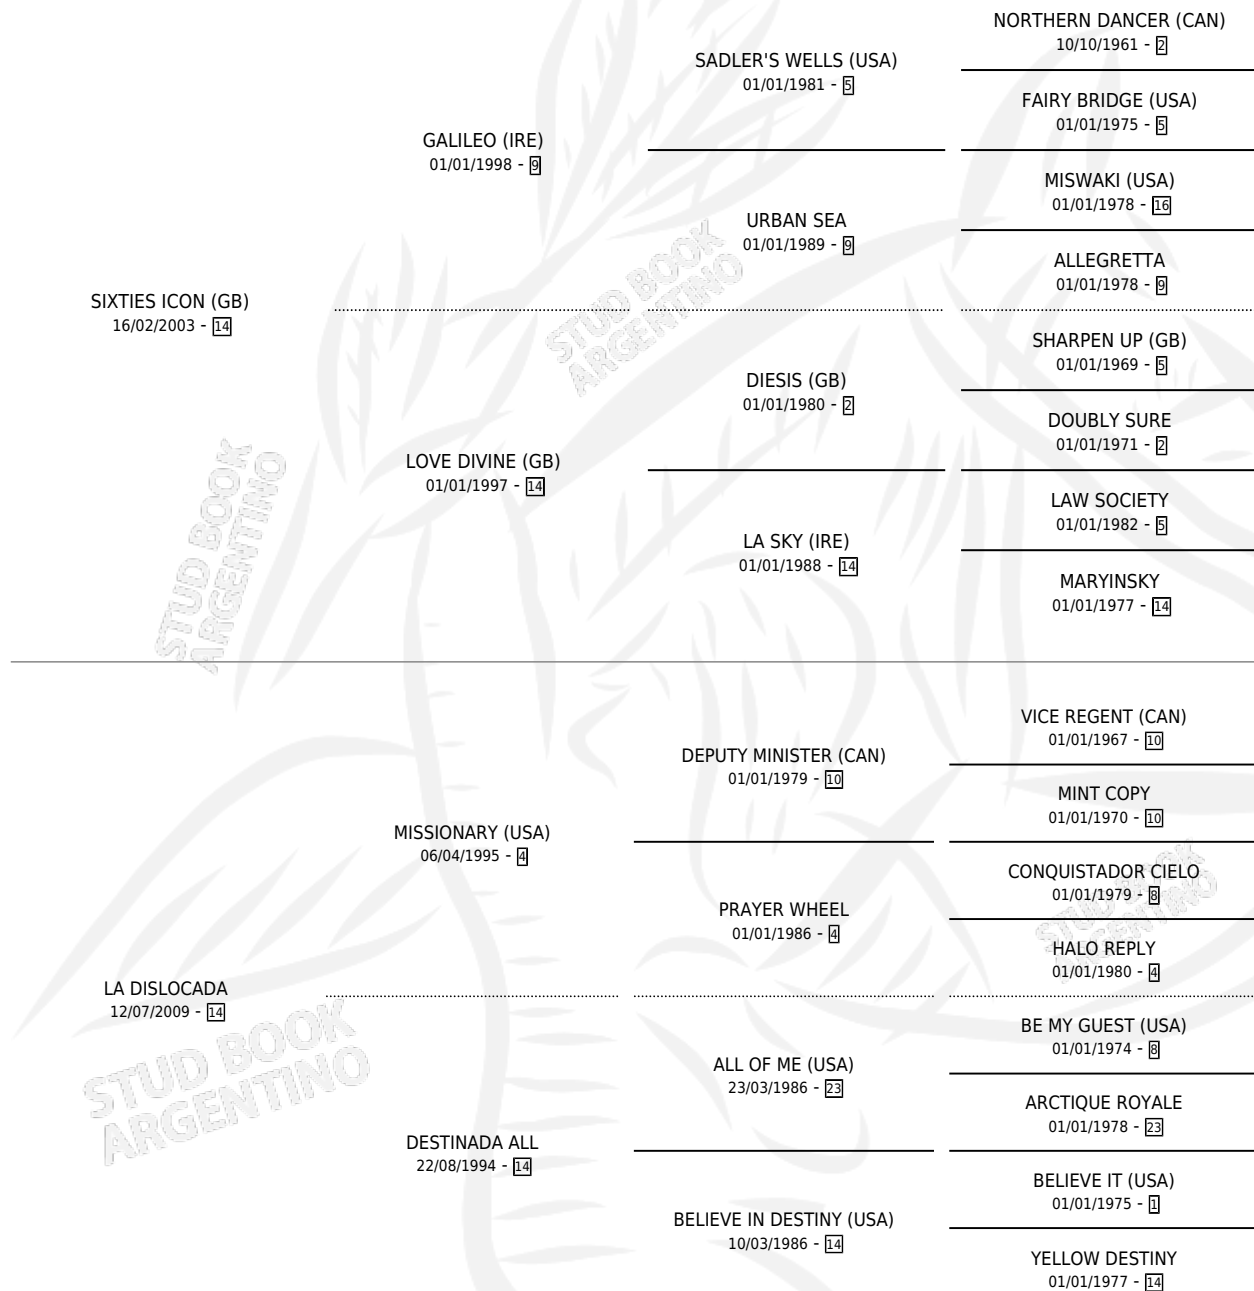

EL GRAN LULET

por **SIXTIES ICON (GB)** y **LA DISLOCADA** por **MISSIONARY (USA)**

Argentina · Macho · Alazan · SP · 24/09/2018
Familia 14-a · Volumen 43

ESTADO

TIPIFICACIÓN SANGUÍNEA	X
TIPIFICACIÓN POR ADN	✓
PASAPORTE	✓
IDENTIFICACIÓN POR MICROCHIP	✓
REPRODUCTOR	X

Lugar de nacimiento: Las Camelias
Criador: Las Camelias

PEDIGREE

EL GRAN LULET

Datos oficiales del Stud Book Argentino

Documento generado el 09/05/2026

studbook.org.ar