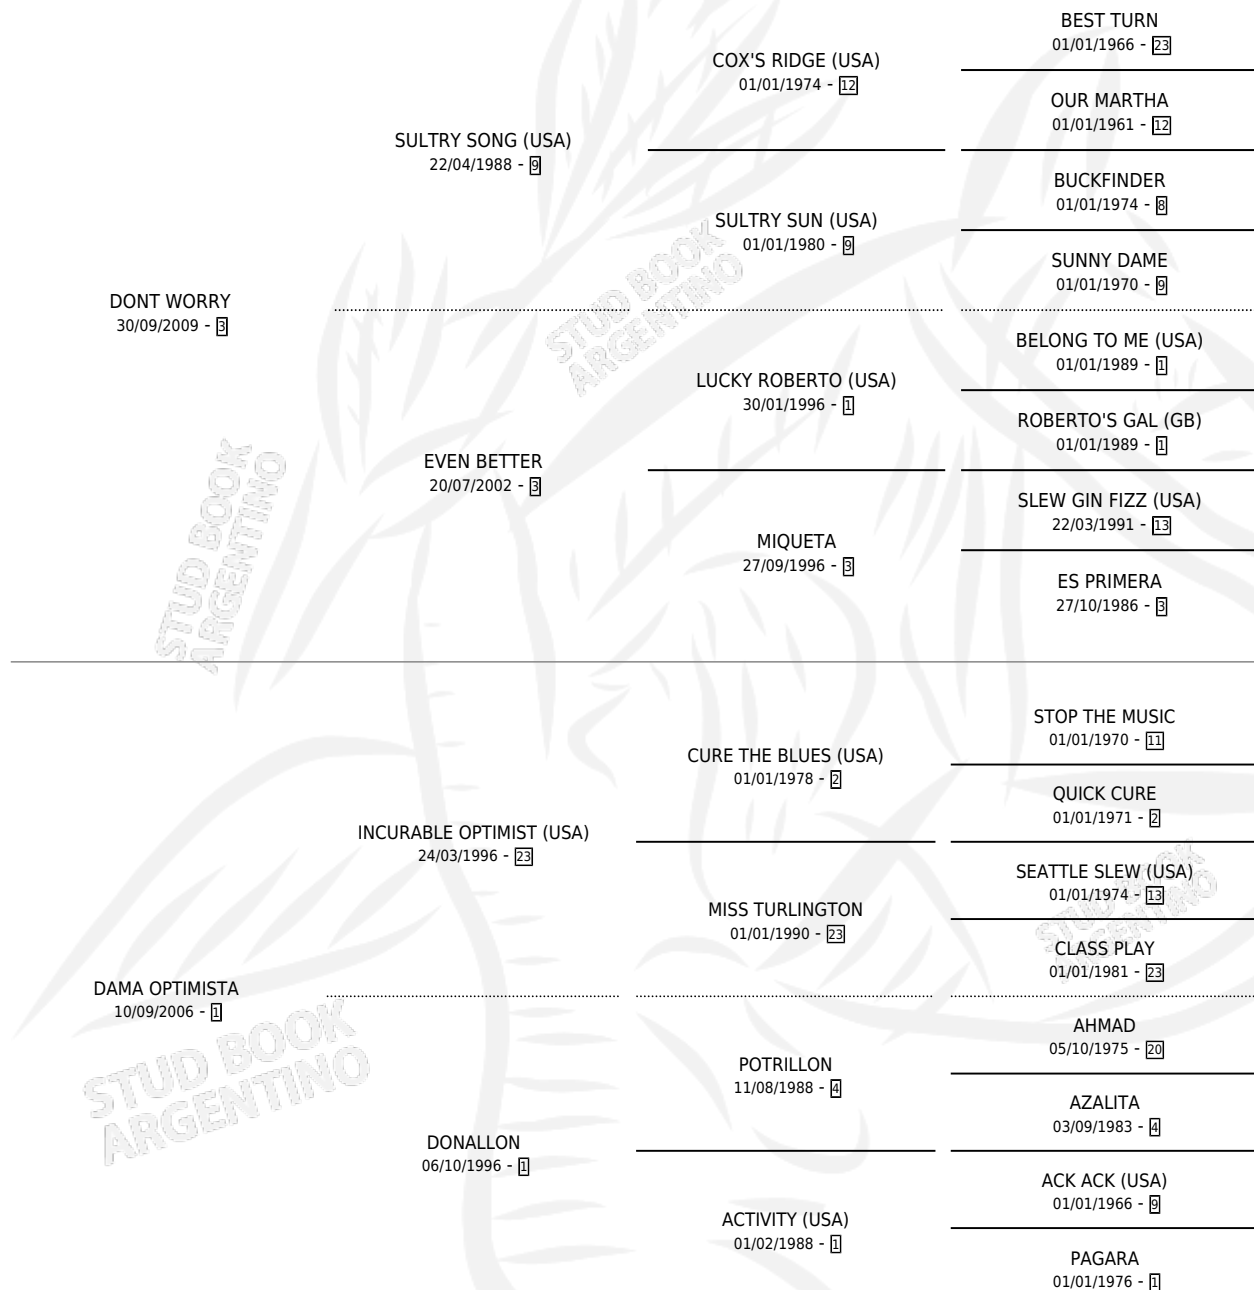

SEÑORA OPTIMISTA

por DONT WORRY y DAMA OPTIMISTA por INCURABLE OPTIMIST (USA)

Argentina · Hembra · Zaino · SP · 05/08/2018
Familia 1 · Volumen 43

ESTADO

TIPIFICACIÓN SANGUÍNEA	X
TIPIFICACIÓN POR ADN	✓
PASAPORTE	✓
IDENTIFICACIÓN POR MICROCHIP	✓
REPRODUCTOR	X

Lugar de nacimiento: Santa Maria del Sol
Criador: Santa Maria del Sol

PEDIGREE

CAMPAÑA

Solo carreras oficiales de Argentina

POR EDAD

EDAD	CC	1°	2°	3°	4°	5°	NP	CLC	CLG	CLCG1	CLGG1	IMPORTE	GANANCIA / CC
3 AÑOS	3	0	0	0	0	0	3	0	0	0	0	\$0	\$0
TOTALES	3	0	0	0	0	0	3	0	0	0	0	\$0	\$0
%		0.0%	0.0%	0.0%	0.0%	0.0%	100%	0.0%	0.0%	0.0%	0.0%		