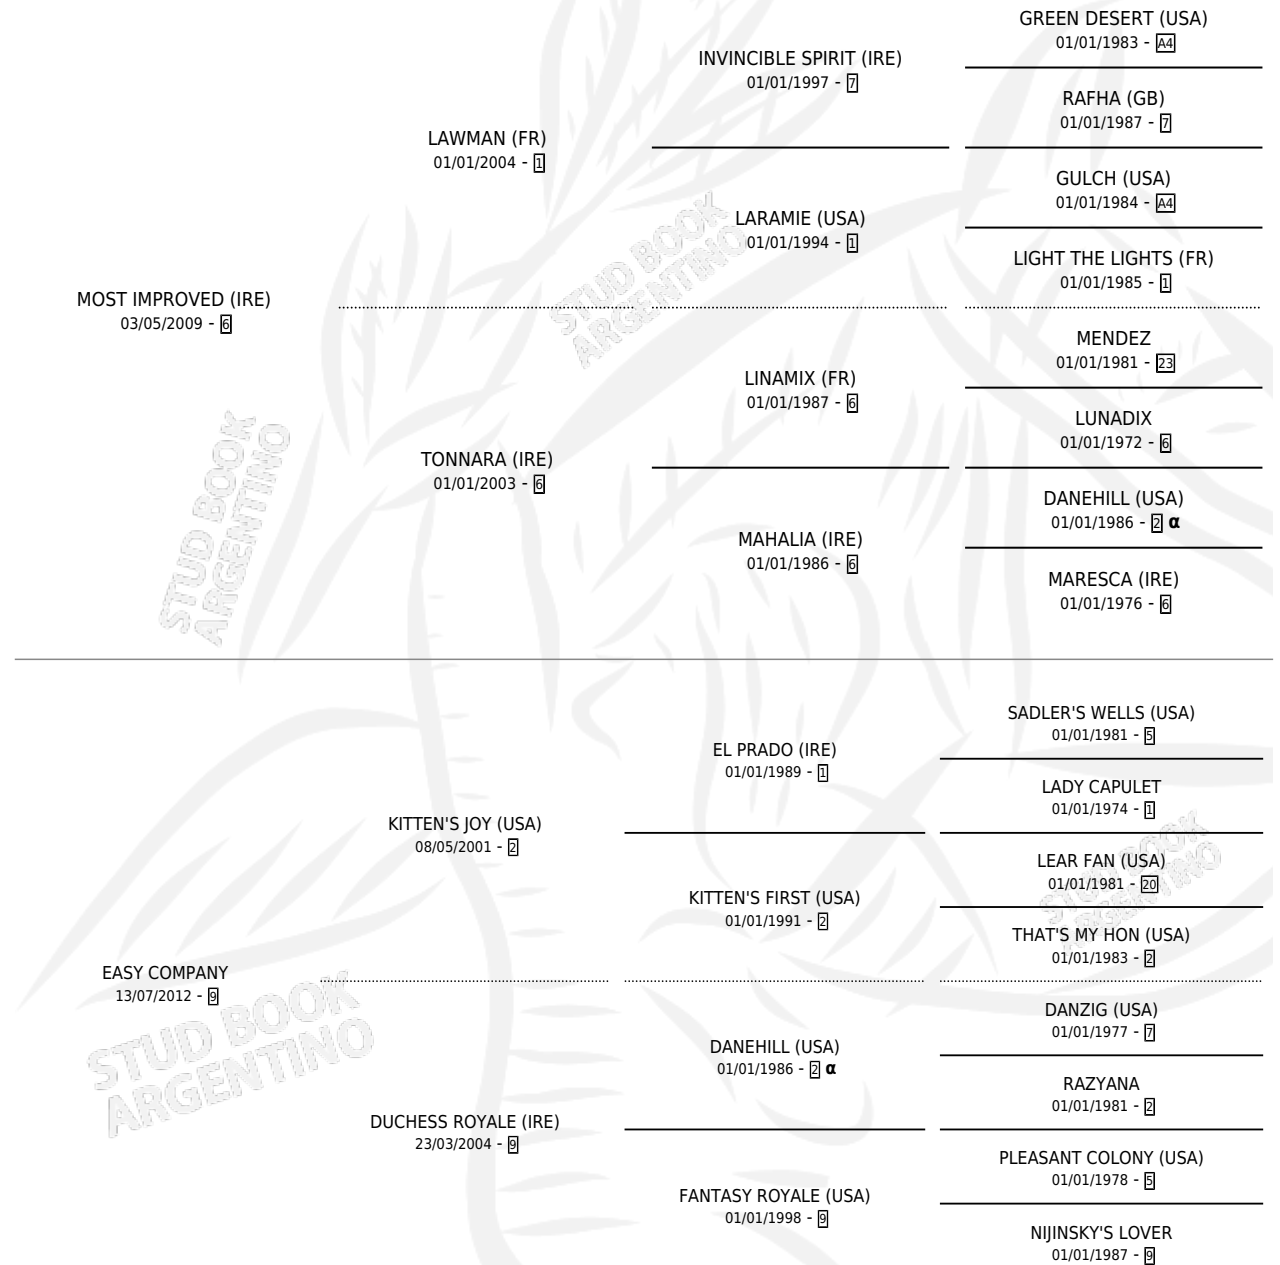

MOST EASY

por **MOST IMPROVED (IRE)** y **EASY COMPANY** por
KITTEN'S JOY (USA)

Argentina · Macho · Zaino · SP · 23/08/2018
Familia 9-b · Volumen 43

ESTADO

TIPIFICACIÓN SANGUÍNEA	X
TIPIFICACIÓN POR ADN	✓
PASAPORTE	✓
IDENTIFICACIÓN POR MICROCHIP	✓
REPRODUCTOR	X

Lugar de nacimiento: Costa Del Rio
Criador: Prado Santiago

PEDIGREE

INBREEDING : α