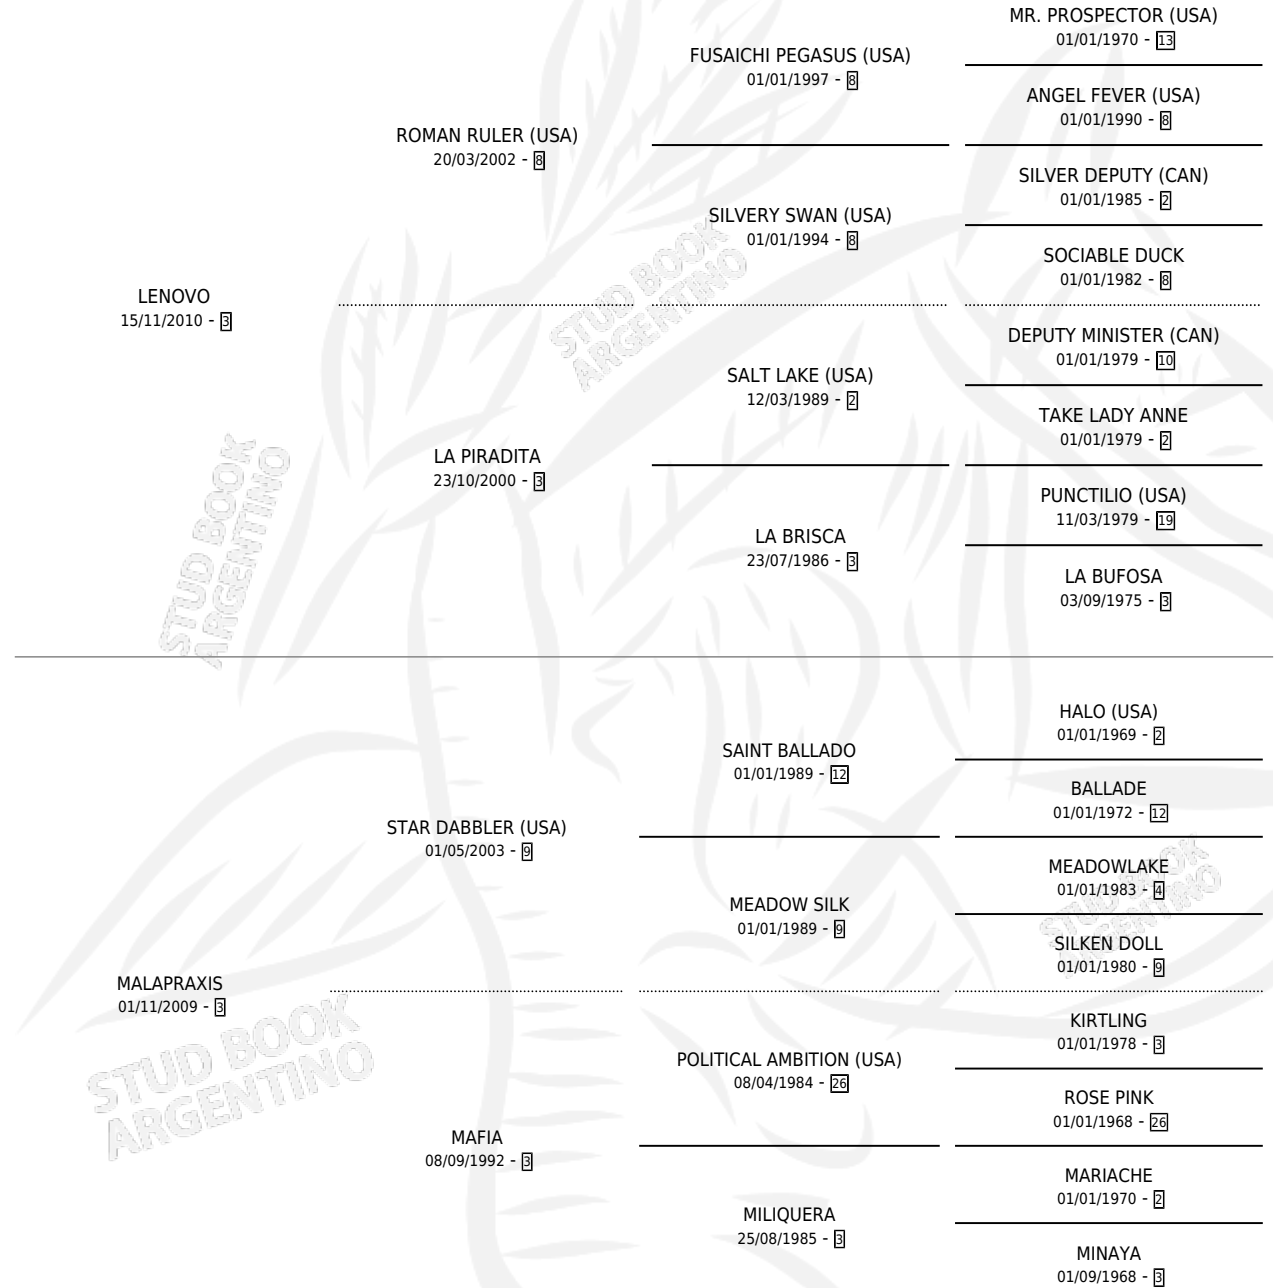

MANOLO STAR

por **LENOVO** y **MALAPRAXIS** por **STAR DABBLER (USA)**

Argentina · Macho · Zaino · SP · 20/08/2018
Familia 3-h · Volumen 43

ESTADO

TIPIFICACIÓN SANGUÍNEA	X
TIPIFICACIÓN POR ADN	✓
PASAPORTE	✓
IDENTIFICACIÓN POR MICROCHIP	✓
REPRODUCTOR	X

Lugar de nacimiento: Costa Del Rio

Criador: La Mission Robles

PEDIGREE

CAMPAÑA

Solo carreras oficiales de Argentina

POR EDAD

EDAD	CC	1°	2°	3°	4°	5°	NP	CLC	CLG	CLCG1	CLGG1	IMPORTE	GANANCIA / CC
3 AÑOS	8	0	0	0	1	2	5	0	0	0	0	\$103,000	\$12,875
4 AÑOS	6	1	0	2	0	0	3	0	0	0	0	\$559,600	\$93,267
5 AÑOS	1	0	0	0	0	0	1	0	0	0	0	\$30,000	\$30,000
TOTALES	15	1	0	2	1	2	9	0	0	0	0	\$692,600	\$46,173
%		6.7%	0.0%	13.3%	6.7%	13.3%	60.0%	0.0%	0.0%	0.0%	0.0%		