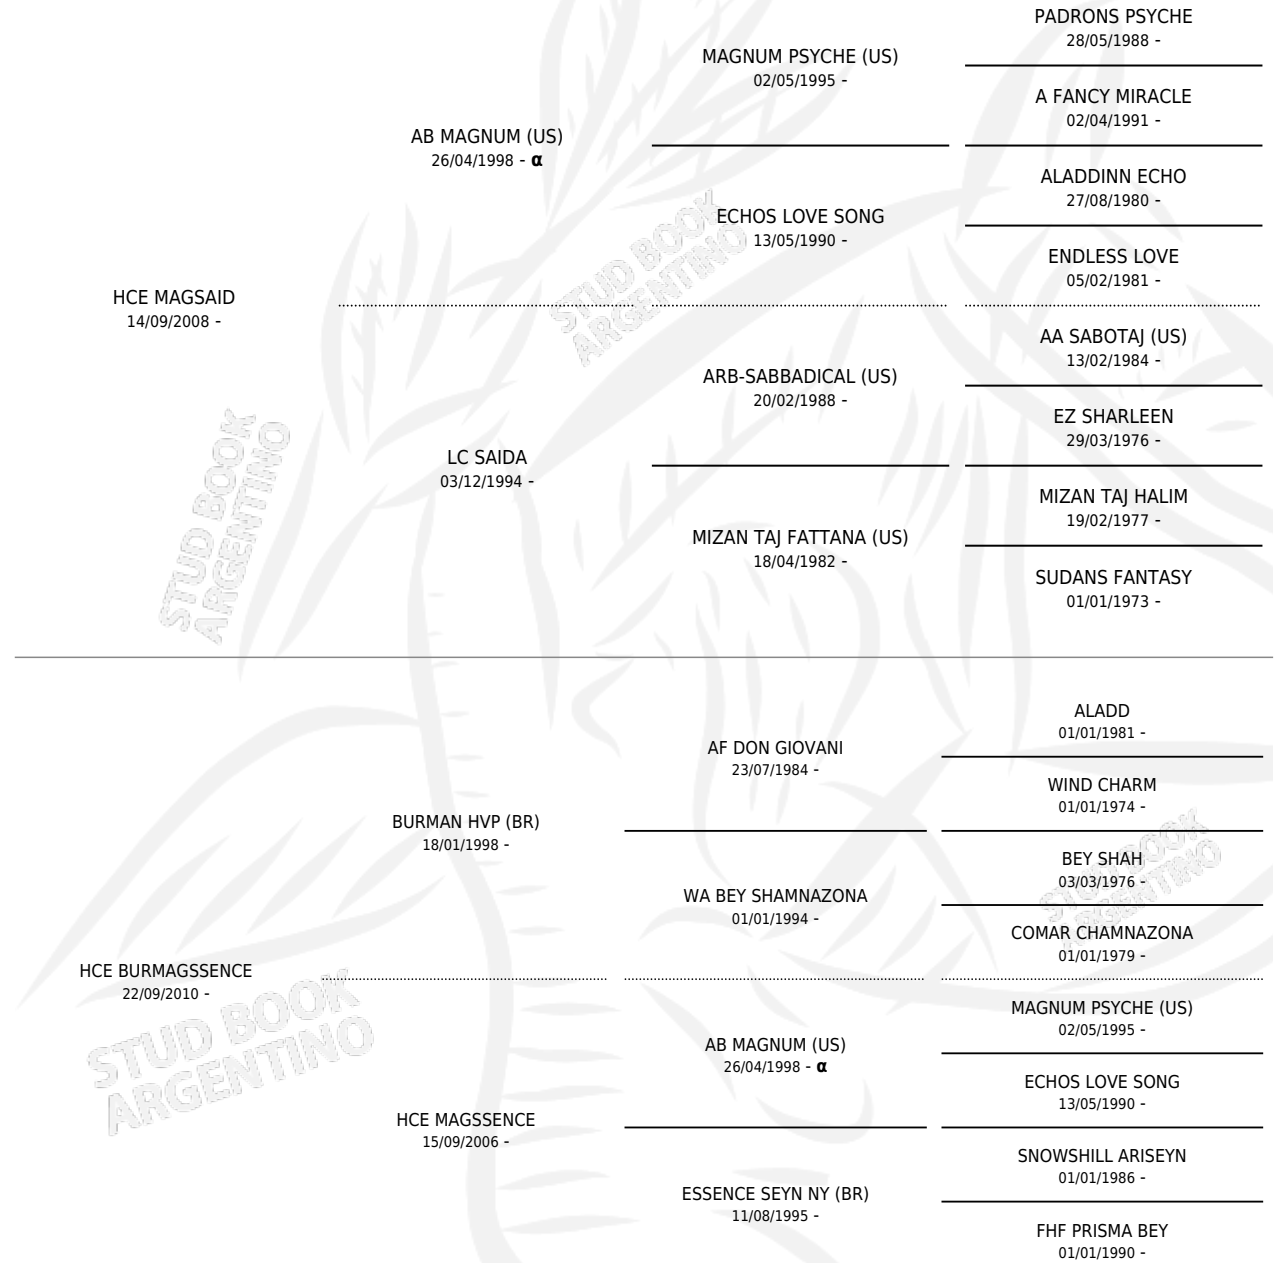

TYC MAGMARTI

por HCE MAGSAID y HCE BURMAGSSENCE por BURMAN HVP (BR)

Argentina · Hembra · Alazan · AP · 09/09/2018
Familia · Volumen 43

ESTADO

TIPIFICACIÓN SANGUÍNEA	X
TIPIFICACIÓN POR ADN	X
PASAPORTE	X
IDENTIFICACIÓN POR MICROCHIP	X
REPRODUCTOR	X

Lugar de nacimiento: Los Infernales
Criador: Toro Guillermo Federico

PEDIGREE

INBREEDING : α