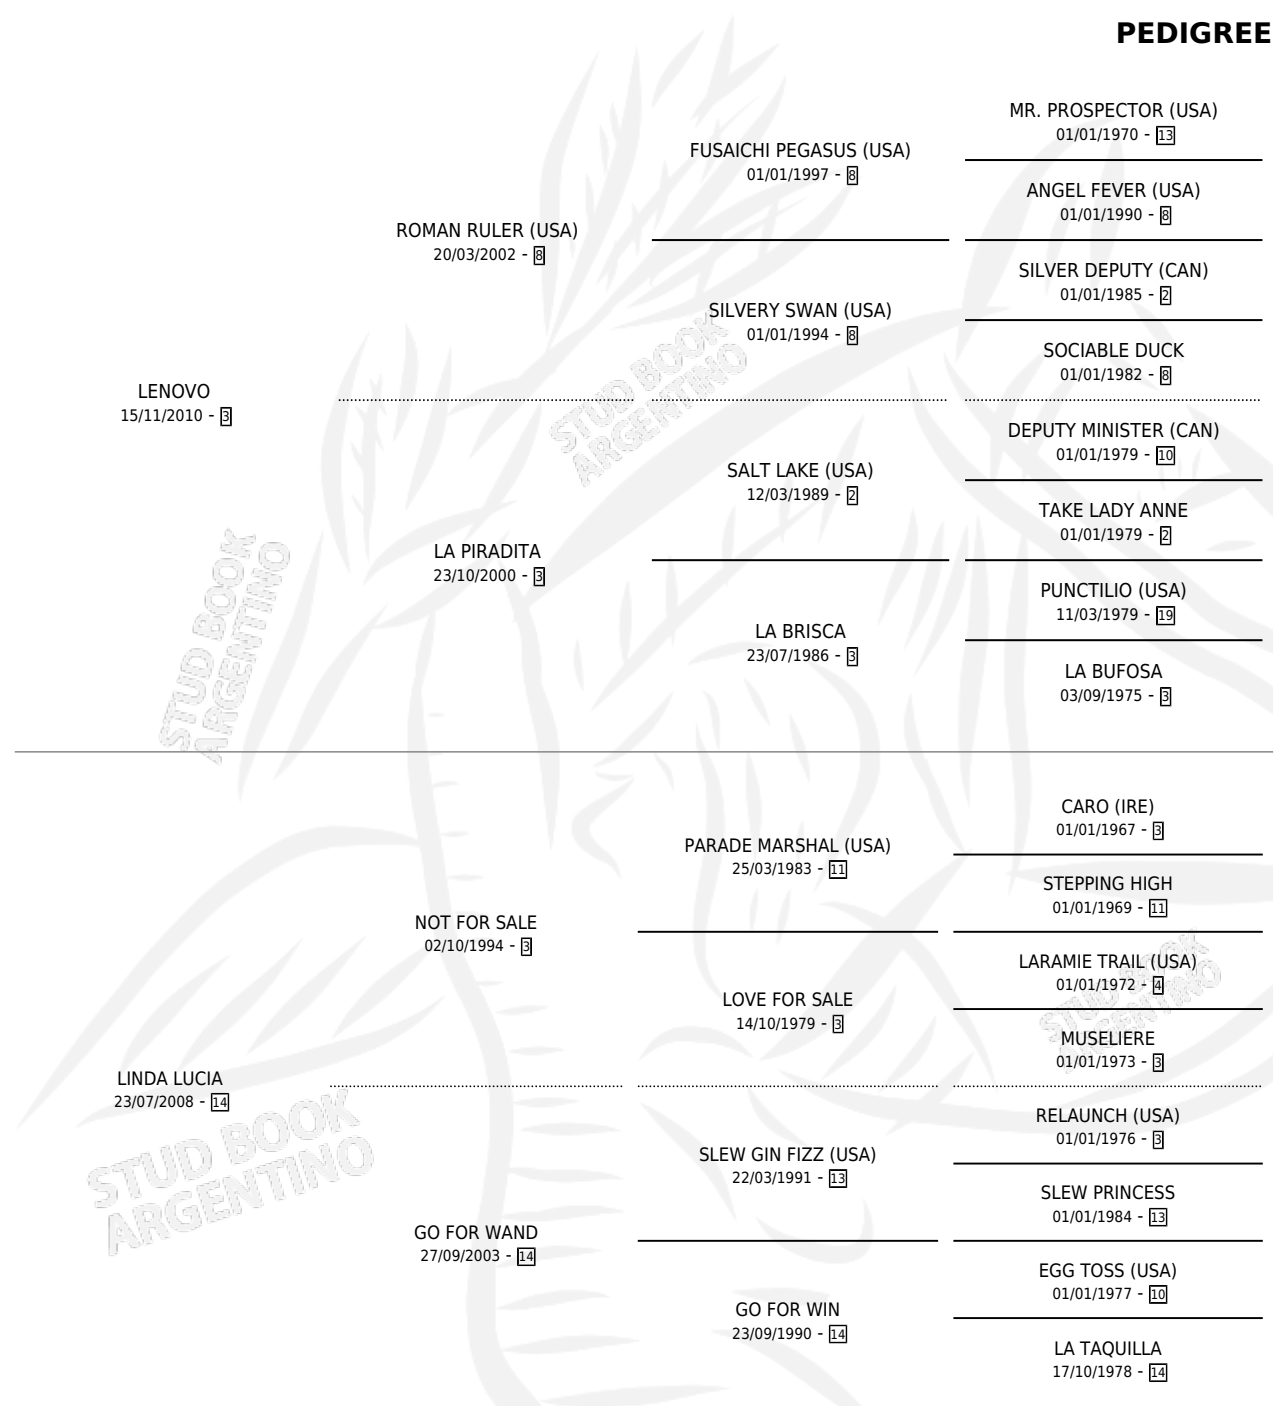

LINDO LENOVO

por LENOVO y LINDA LUCIA por NOT FOR SALE

Argentina · Macho · Zaino · SP · 05/09/2018
Familia 14 · Volumen 43

ESTADO

TIPIFICACIÓN SANGUÍNEA	X
TIPIFICACIÓN POR ADN	✓
PASAPORTE	✓
IDENTIFICACIÓN POR MICROCHIP	✓
REPRODUCTOR	X

Lugar de nacimiento: San Lorenzo De Areco
Criador: Cavalieri Luciano Anselmo

PEDIGREE