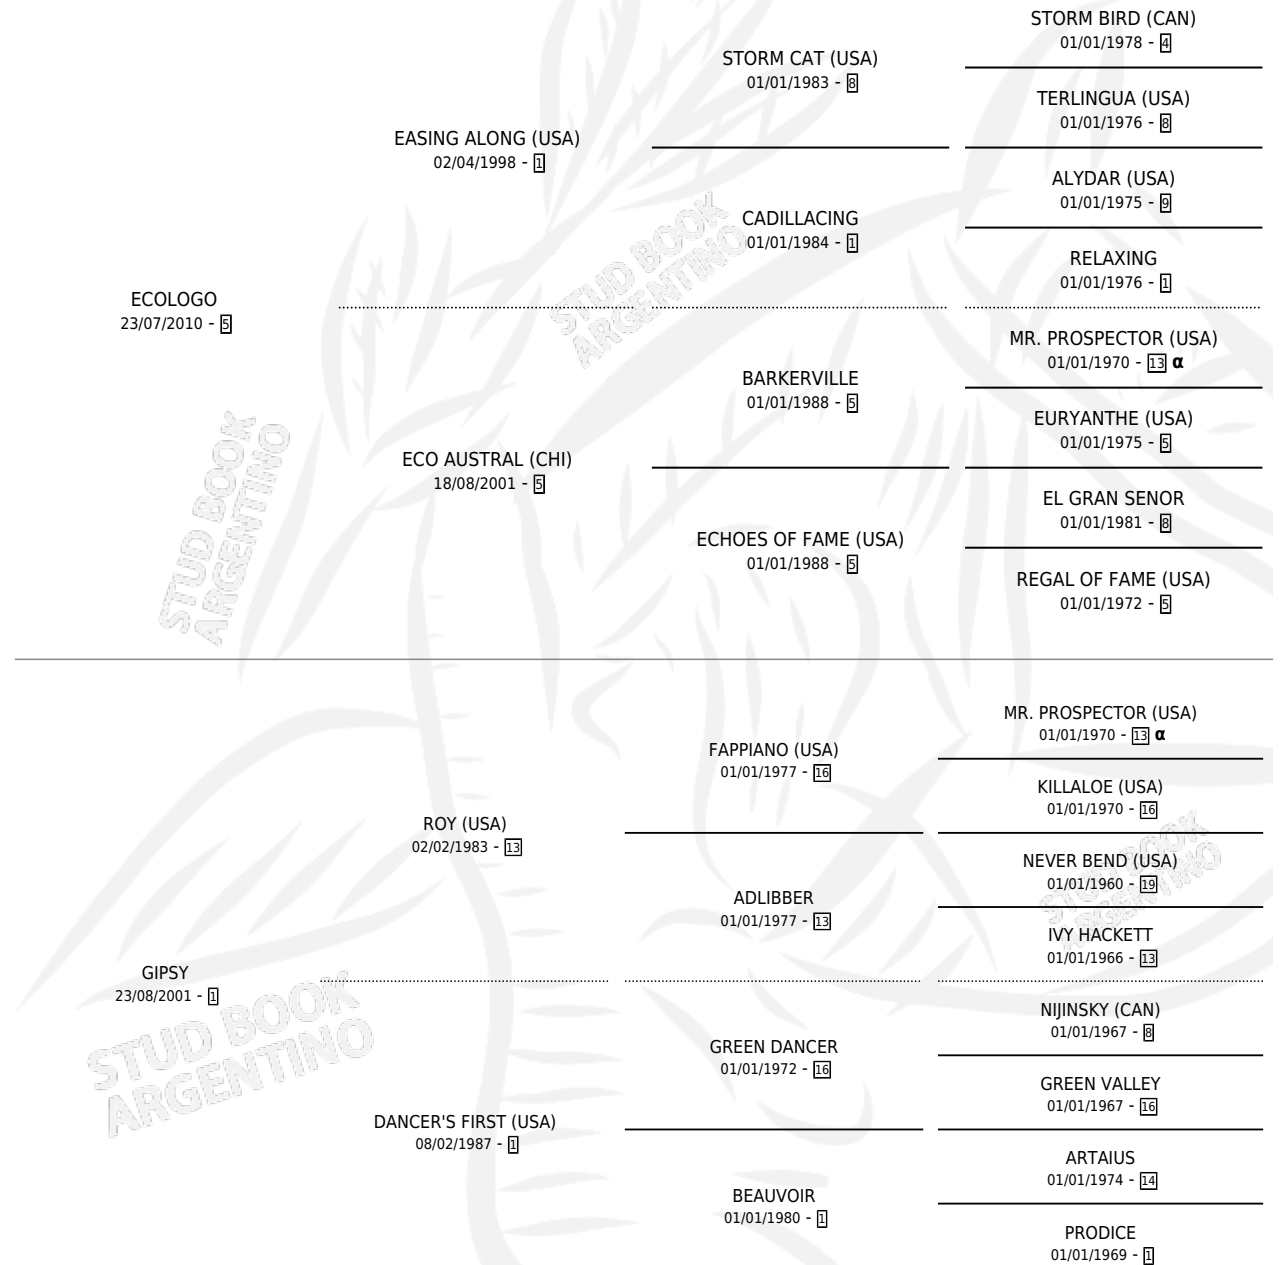

ENVENENADO

por ECOLOGO y GIPSY por ROY (USA)

Argentina · Macho · Zaino · SP · 02/09/2018
Familia 1-b · Volumen 43

ESTADO

TIPIFICACIÓN SANGUÍNEA	X
TIPIFICACIÓN POR ADN	✓
PASAPORTE	✓
IDENTIFICACIÓN POR MICROCHIP	✓
REPRODUCTOR	X

Lugar de nacimiento: La Carmela
Criador: Canal Daniel Osvaldo

PEDIGREE

INBREEDING : α

CAMPAÑA

Solo carreras oficiales de Argentina

POR EDAD

EDAD	CC	1°	2°	3°	4°	5°	NP	CLC	CLG	CLCG1	CLGG1	IMPORTE	GANANCIA / CC
3 AÑOS	5	0	1	3	1	0	0	0	0	0	0	\$414,200	\$82,840
4 AÑOS	4	0	0	0	1	1	2	0	0	0	0	\$80,880	\$20,220
TOTALES	9	0	1	3	2	1	2	0	0	0	0	\$495,080	\$55,009
%		0.0%	11.1%	33.3%	22.2%	11.1%	22.2%	0.0%	0.0%	0.0%	0.0%		

Placés en La Plata en 9 carreras disputadas.

POR DISTANCIA

HIPODROMO	CC	1°	2°	3°	4°	5°	NP	CLC	CLG	CLCG1	CLGG1	IMPORTE
LA PLATA	9	0	1	3	2	1	2	0	0	0	0	\$495,080
1200 MTS	6	0	0	3	2	0	1	0	0	0	0	\$291,380
1100 MTS	1	0	0	0	0	1	0	0	0	0	0	\$36,500
1400 MTS	2	0	1	0	0	0	1	0	0	0	0	\$167,200