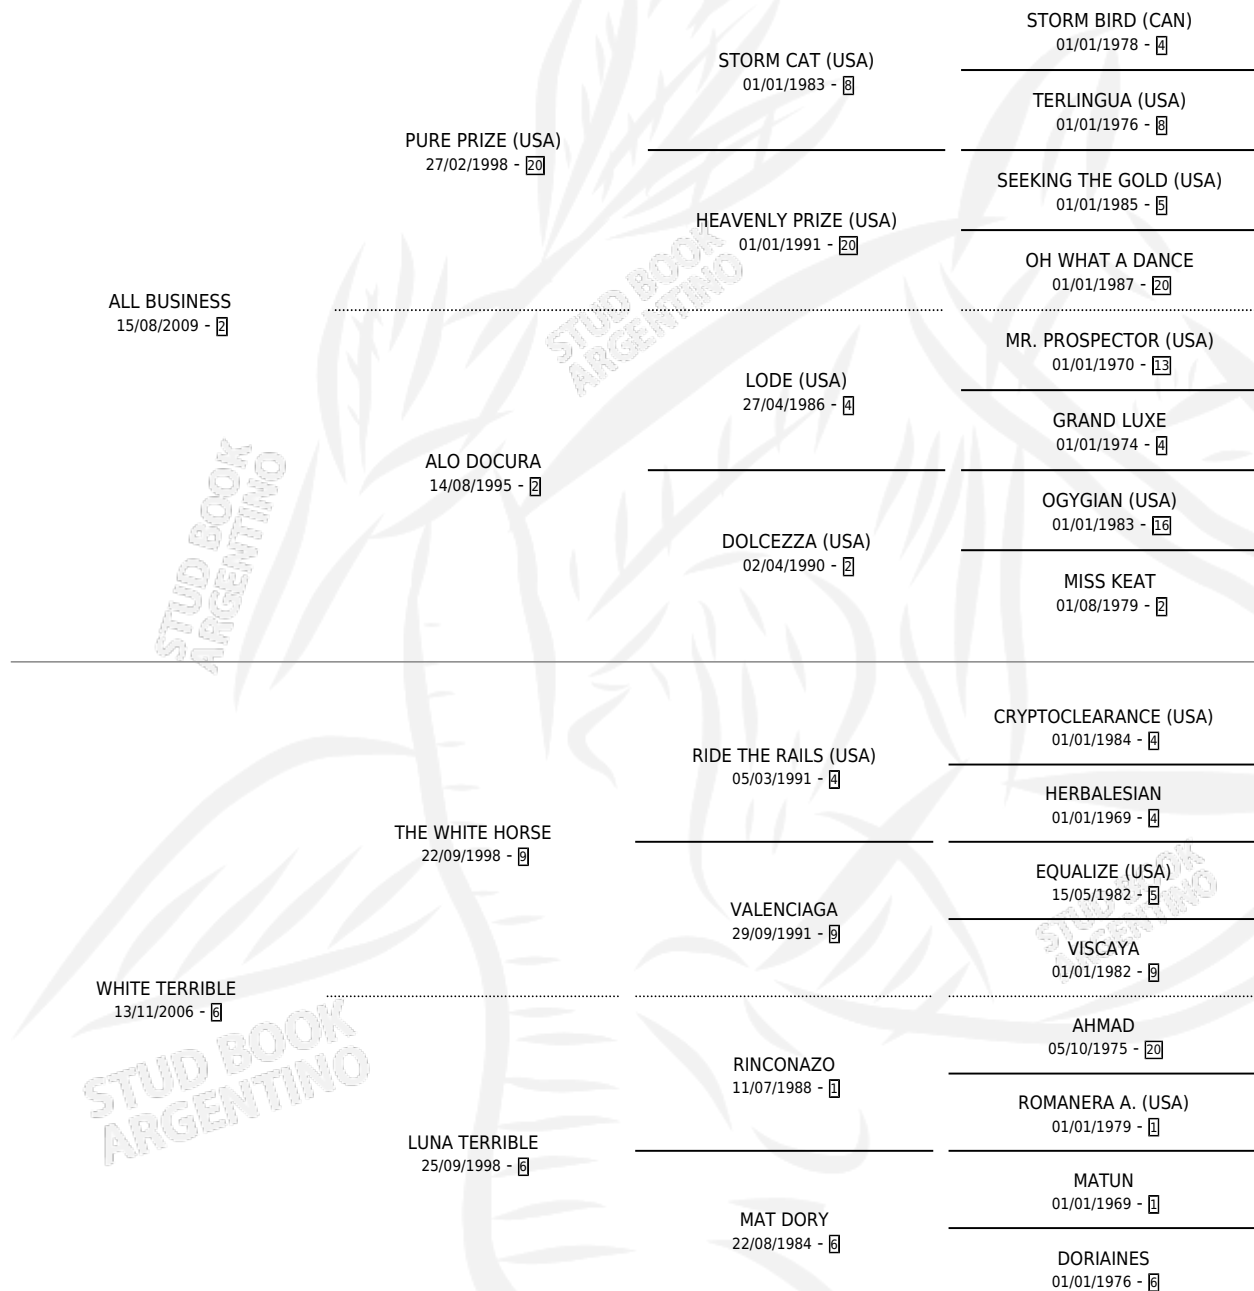

TERRIBLE PRIZE

por ALL BUSINESS y WHITE TERRIBLE por THE WHITE HORSE

Argentina · Hembra · Alazan · SP · 30/09/2018
Familia 6-a · Volumen 43

ESTADO

TIPIFICACIÓN SANGUÍNEA	X
TIPIFICACIÓN POR ADN	✓
PASAPORTE	✓
IDENTIFICACIÓN POR MICROCHIP	✓
REPRODUCTOR	X

Lugar de nacimiento: Otto
Criador: Otto

PEDIGREE

TERRIBLE PRIZE

Datos oficiales del Stud Book Argentino

Documento generado el 10/05/2026

studbook.org.ar