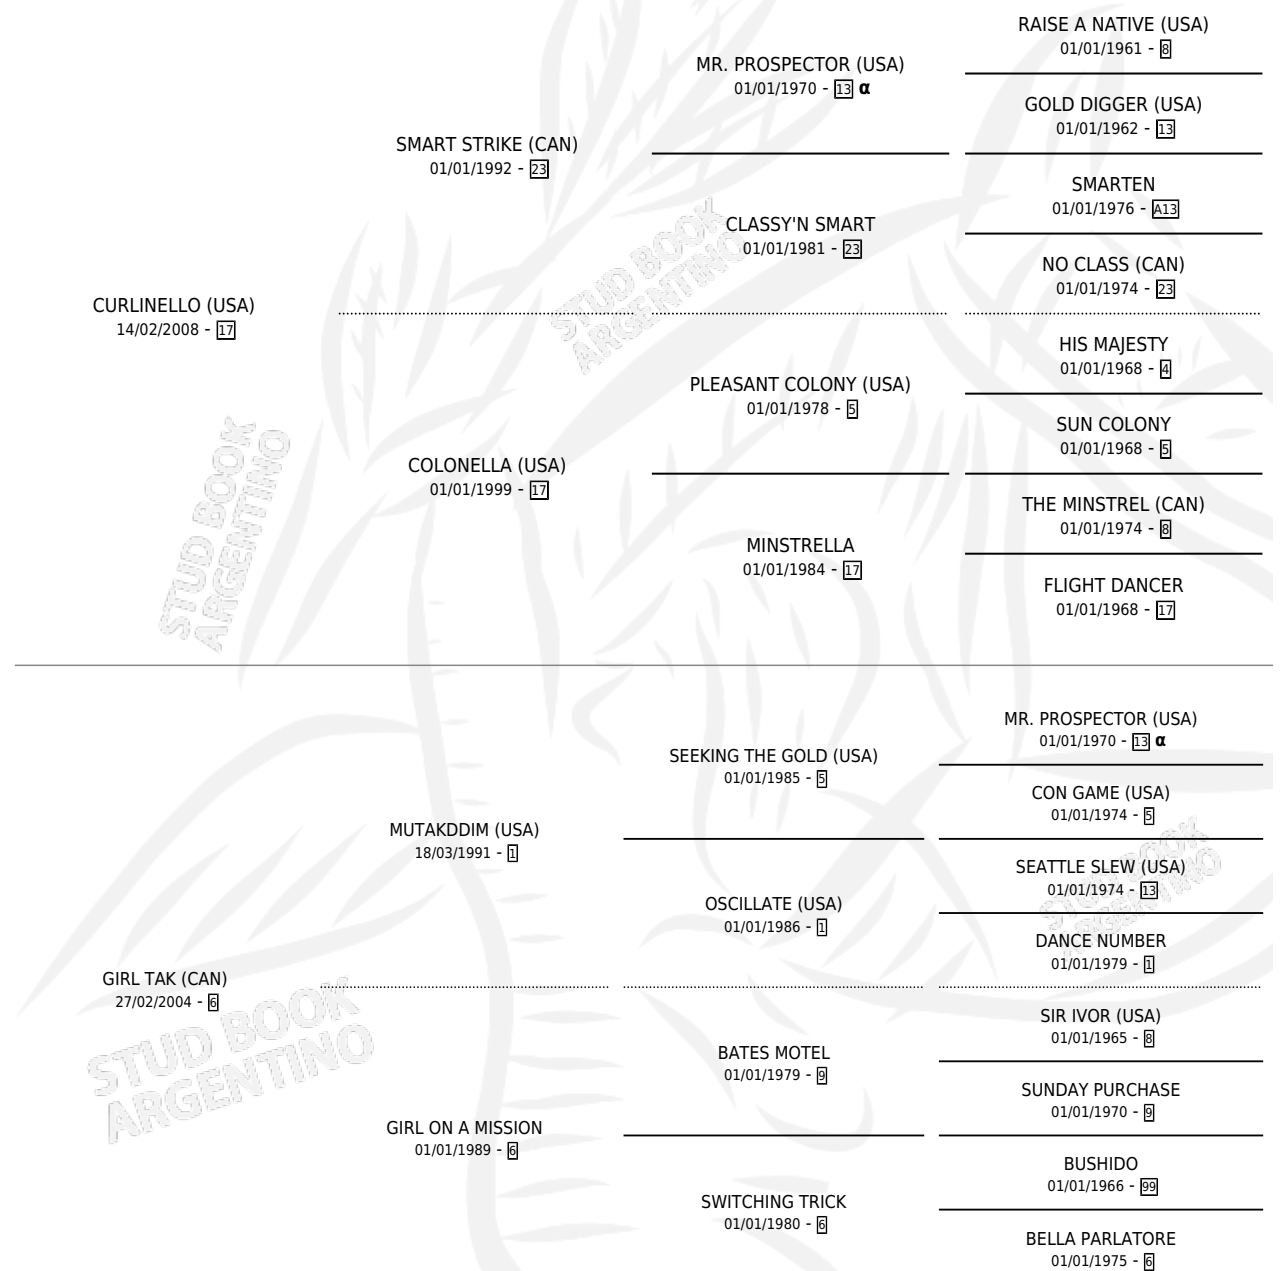

QUE FALLUTO

por **CURLINELLO (USA)** y **GIRL TAK (CAN)** por **MUTAKDDIM (USA)**

Argentina · Macho · Alazan · SP · 29/08/2018
Familia 6-d · Volumen 43

ESTADO

TIPIFICACIÓN SANGUÍNEA	X
TIPIFICACIÓN POR ADN	✓
PASAPORTE	X
IDENTIFICACIÓN POR MICROCHIP	✓
REPRODUCTOR	X

Lugar de nacimiento: Santa Ana
Criador: Pallone Cargo S.R.L.

PEDIGREE

INBREEDING : α

QUE FALLUTO

Datos oficiales del Stud Book Argentino

Documento generado el 25/05/2026

studbook.org.ar