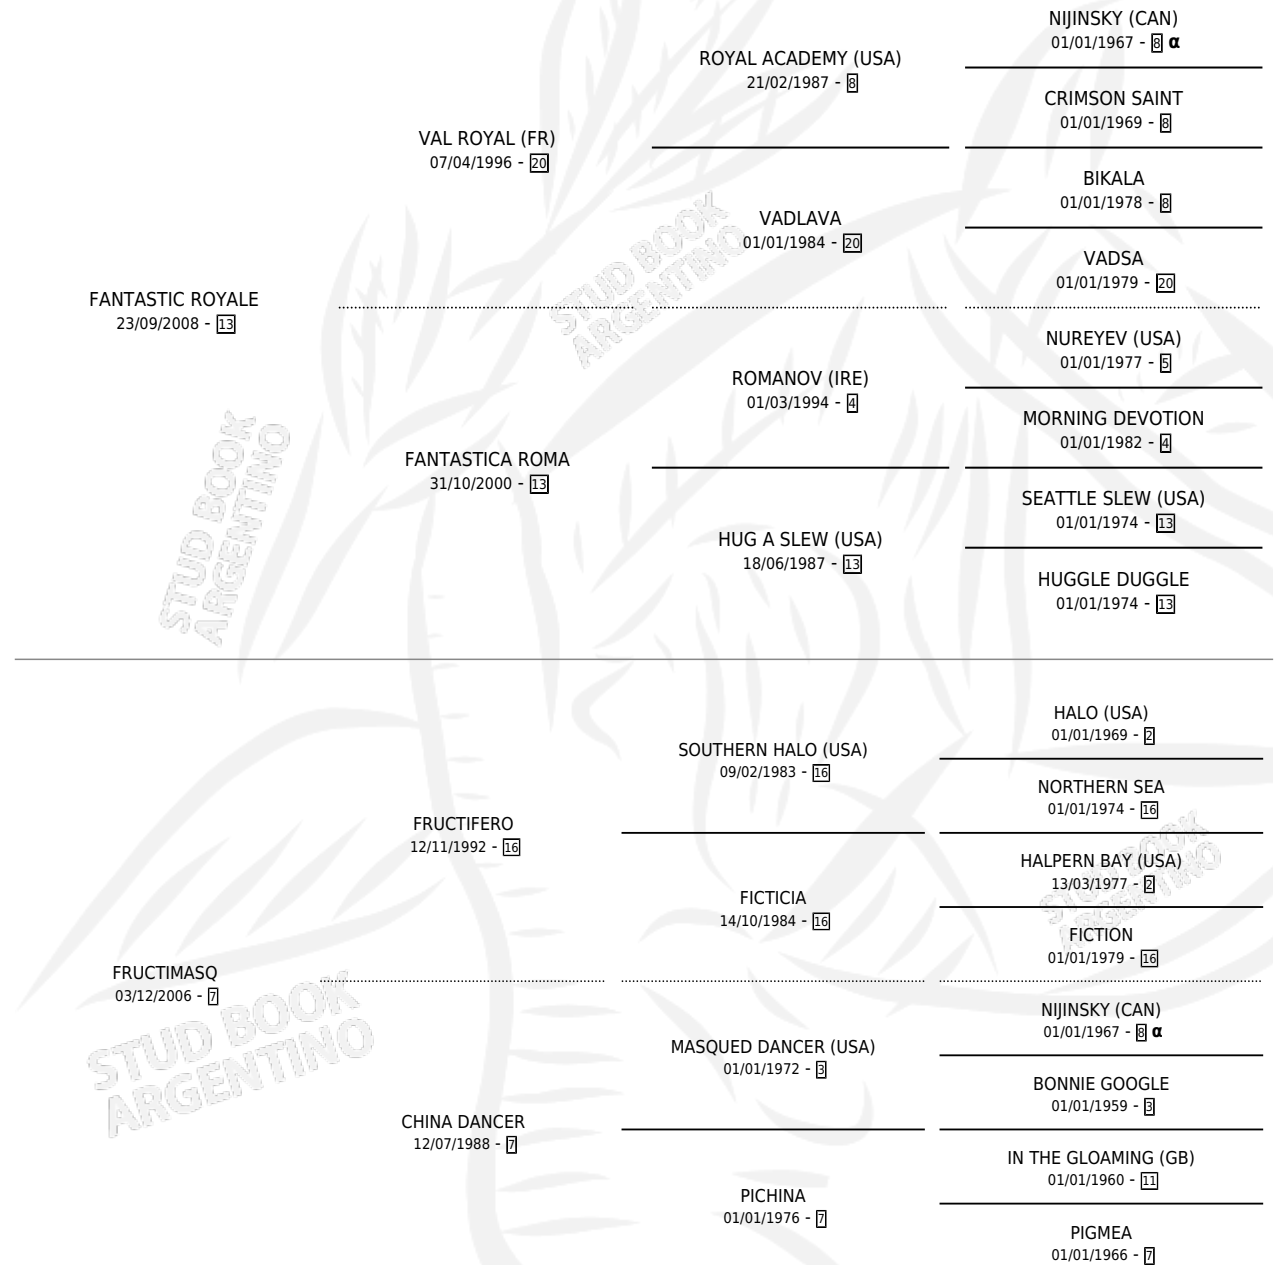

## ESTADO

TIPIFICACIÓN SANGUÍNEA	X
TIPIFICACIÓN POR ADN	✓
PASAPORTE	✓
IDENTIFICACIÓN POR MICROCHIP	✓
REPRODUCTOR	X

**Lugar de nacimiento:** Aizkolari

**Criador:** Aizkolari

## PEDIGREE

INBREEDING :  $\alpha$