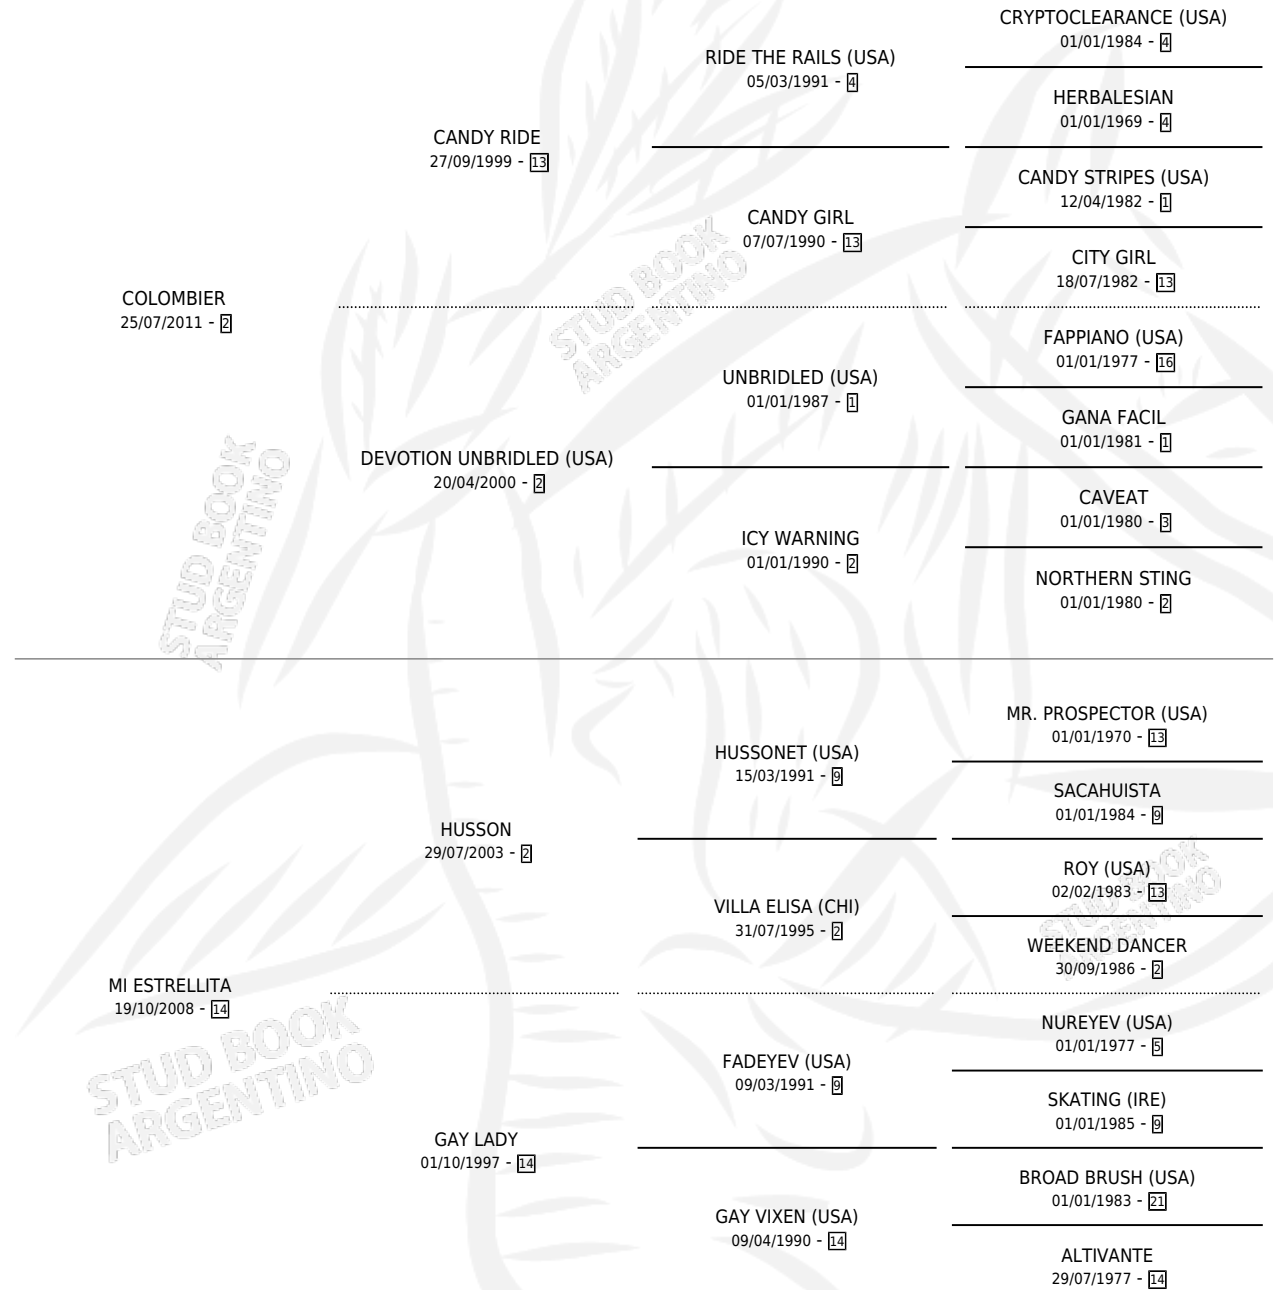

MI ESTRELLITA CANDY

por COLOMBIER y MI ESTRELLITA por HUSSON

Argentina · Hembra · Zaino · SP · 20/09/2018
Familia 14-a · Volumen 43

ESTADO

TIPIFICACIÓN SANGUÍNEA	X
TIPIFICACIÓN POR ADN	✓
PASAPORTE	✓
IDENTIFICACIÓN POR MICROCHIP	✓
REPRODUCTOR	X

Lugar de nacimiento: Las Tranqueras

Criador: Las Tranqueras

PEDIGREE

CAMPAÑA

Solo carreras oficiales de Argentina

POR EDAD

EDAD	CC	1°	2°	3°	4°	5°	NP	CLC	CLG	CLCG1	CLGG1	IMPORTE	GANANCIA / CC
5 AÑOS	9	1	1	0	0	1	6	0	0	0	0	\$998,000	\$110,889
6 AÑOS	4	0	0	0	0	0	4	0	0	0	0	\$120,000	\$30,000
7 AÑOS	1	0	0	0	0	0	1	0	0	0	0	\$0	\$0
TOTALES	14	1	1	0	0	1	11	0	0	0	0	\$1,118,000	\$79,857
%		7.1%	7.1%	0.0%	0.0%	7.1%	78.6%	0.0%	0.0%	0.0%	0.0%		