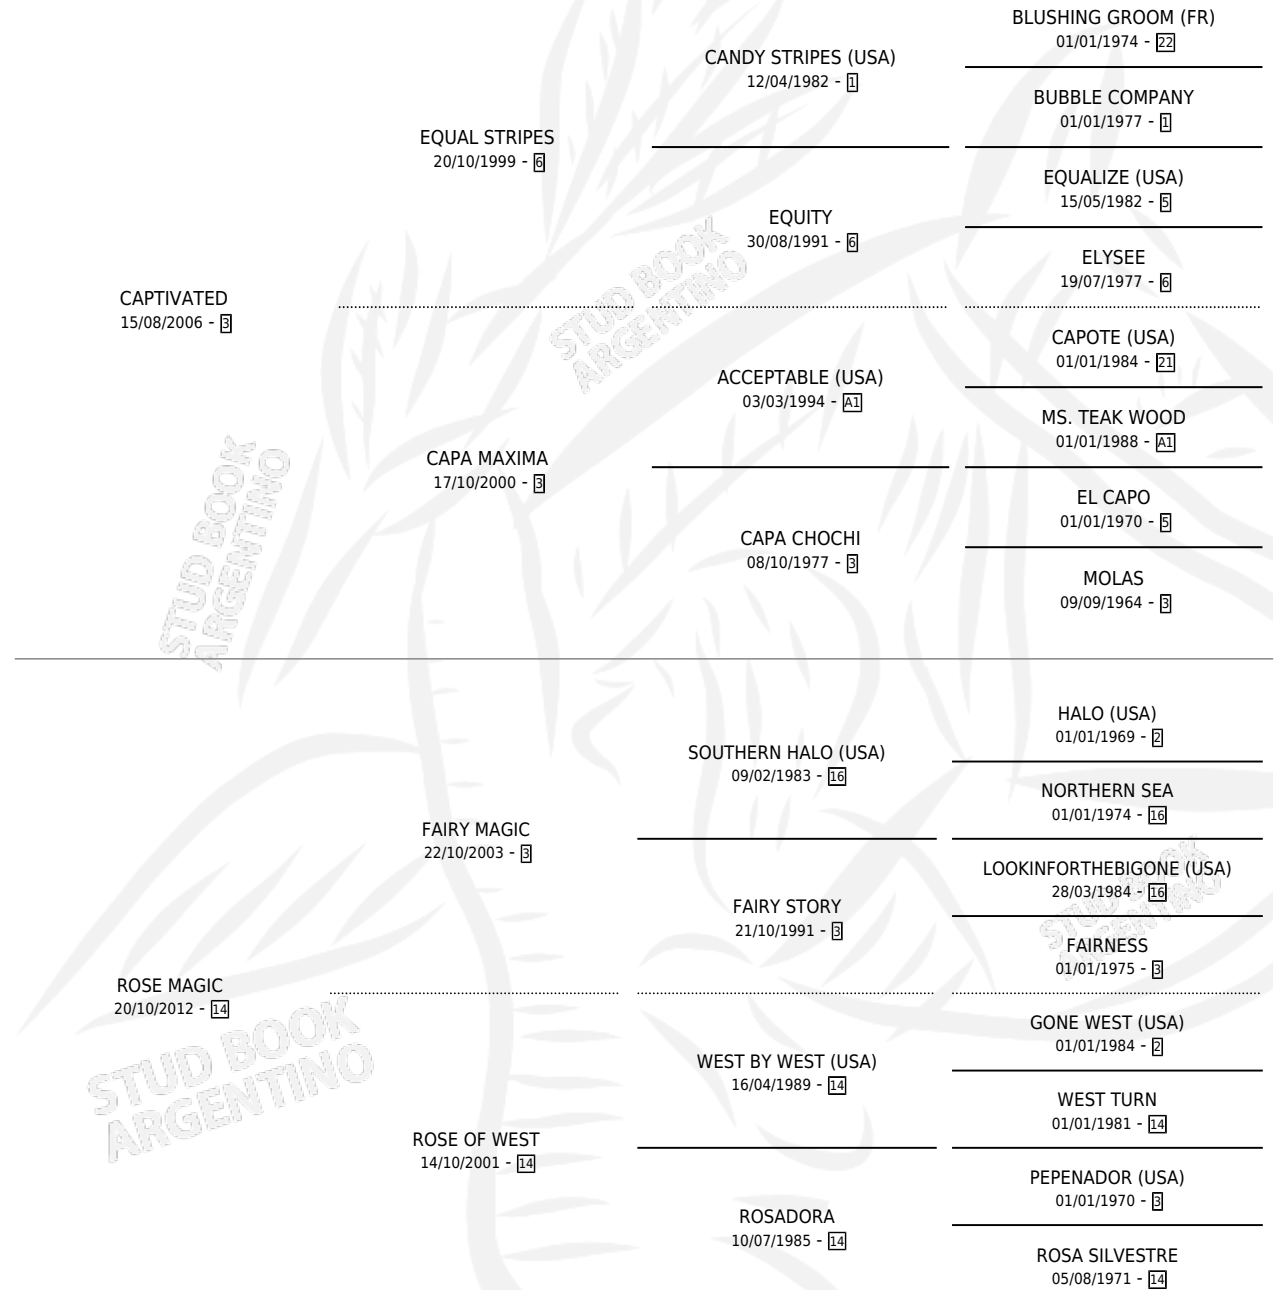

# ESTADO PLAY

por CAPTIVATED y ROSE MAGIC por FAIRY MAGIC

Argentina · Macho · Alazan · SP · 02/09/2018  
Familia 14-c · Volumen 43

## ESTADO

TIPIFICACIÓN SANGUÍNEA	X
TIPIFICACIÓN POR ADN	✓
PASAPORTE	✓
IDENTIFICACIÓN POR MICROCHIP	✓
REPRODUCTOR	X

**Lugar de nacimiento:** Santa Placida  
**Criador:** Guilino Abel Alcides

## PEDIGREE