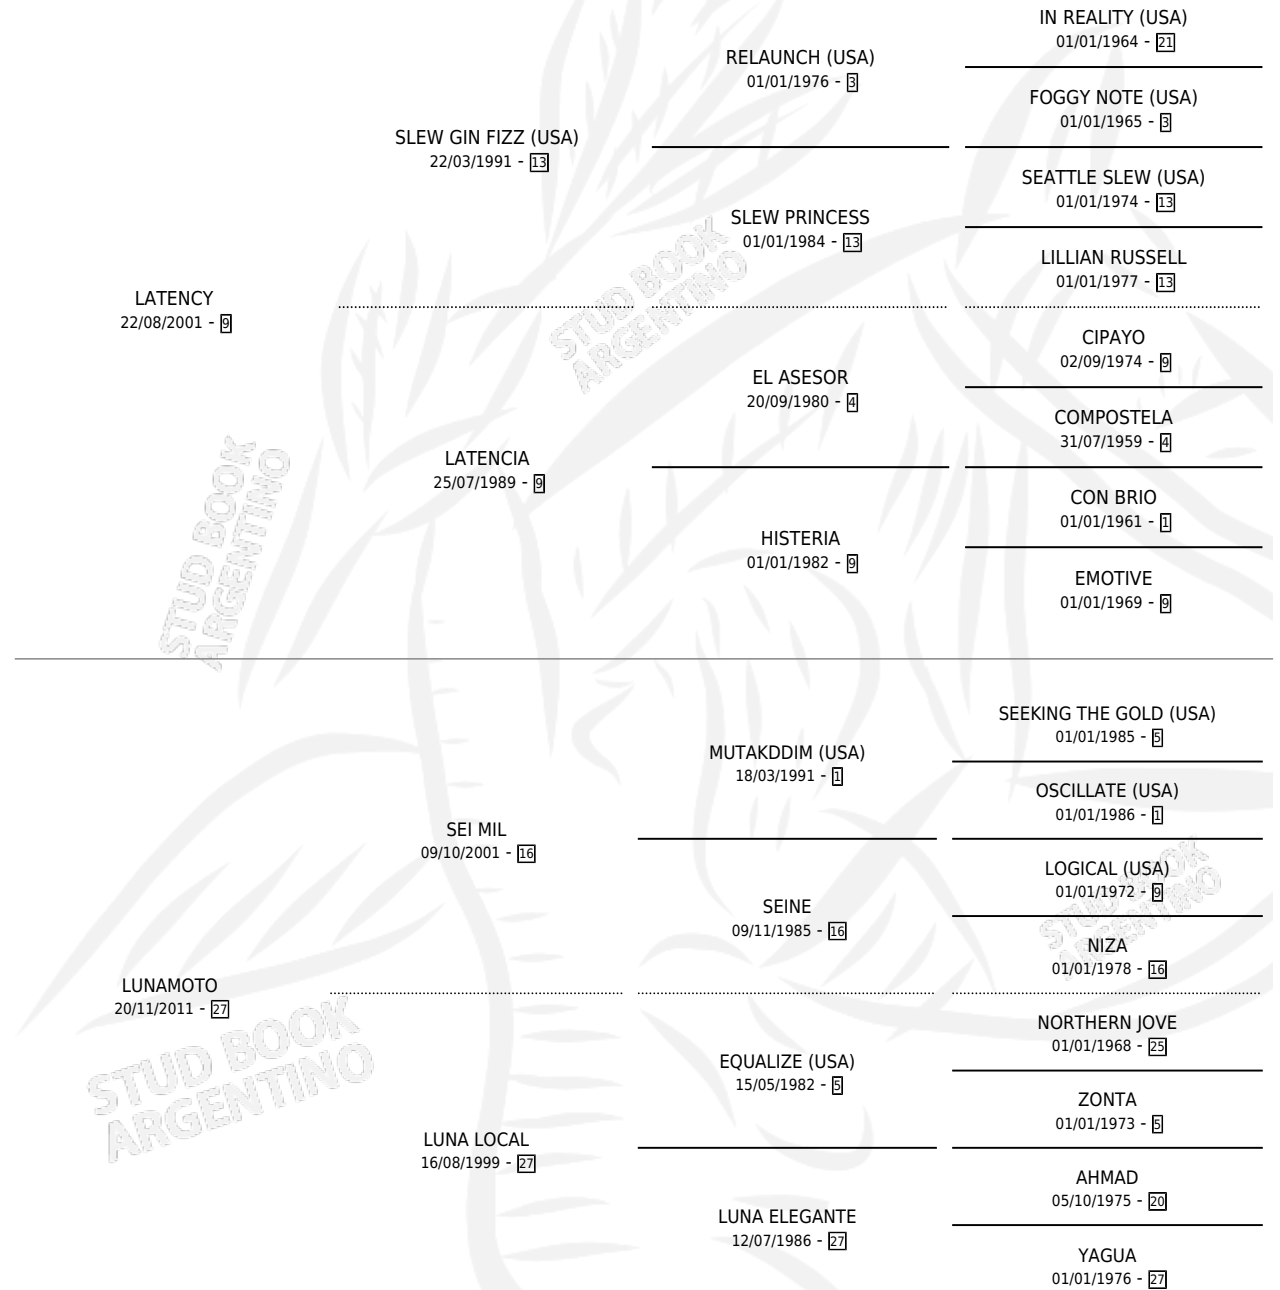

LUNAMOR

por LATENCY y LUNAMOTO por SEI MIL

Argentina · Hembra · Tordillo · SP · 29/09/2018
Familia 27-a · Volumen 43

ESTADO

TIPIFICACIÓN SANGUÍNEA	X
TIPIFICACIÓN POR ADN	X
PASAPORTE	X
IDENTIFICACIÓN POR MICROCHIP	X
REPRODUCTOR	X

Lugar de nacimiento: Las Dos Manos

Criador: Las Dos Manos

PEDIGREE

LUNAMOR

Datos oficiales del Stud Book Argentino

Documento generado el 10/05/2026

studbook.org.ar