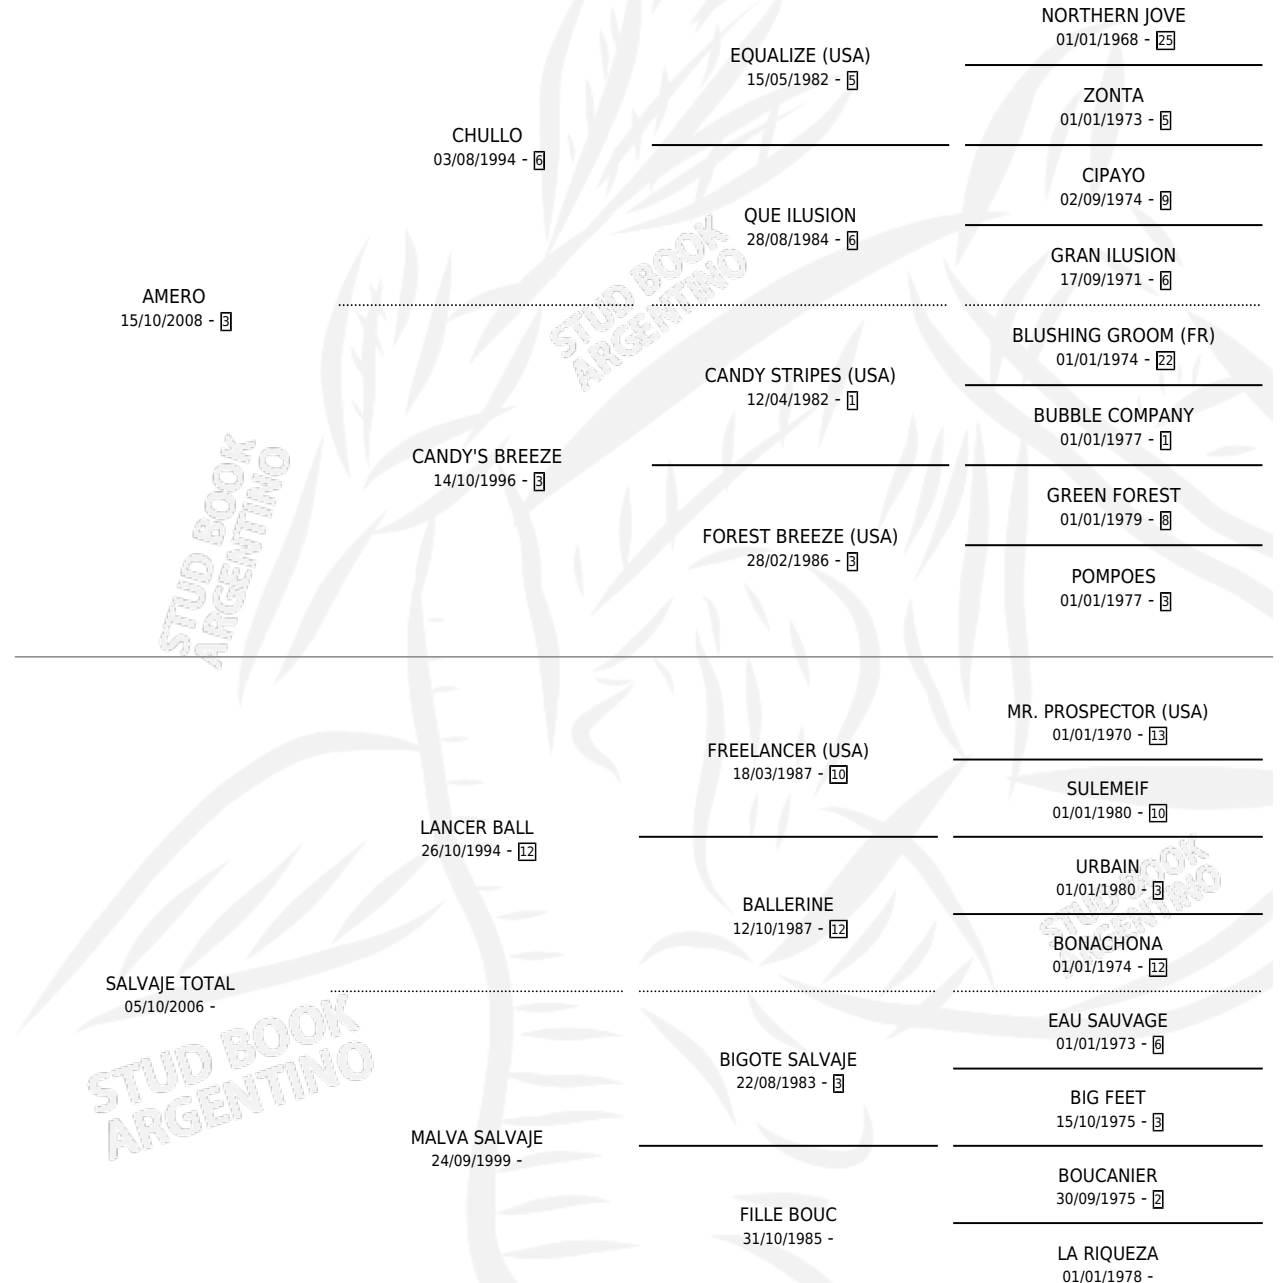

FLOR DE LIZ

por AMERO y SALVAJE TOTAL por LANCER BALL

Argentina · Hembra · Zaino · SP · 14/09/2018
Familia · Volumen 43

ESTADO

TIPIFICACIÓN SANGUÍNEA	X
TIPIFICACIÓN POR ADN	X
PASAPORTE	X
IDENTIFICACIÓN POR MICROCHIP	X
REPRODUCTOR	X

Lugar de nacimiento: Luna Nueva

Criador: Luna Nueva

PEDIGREE

FLOR DE LIZ

Datos oficiales del Stud Book Argentino

Documento generado el 10/05/2026

studbook.org.ar