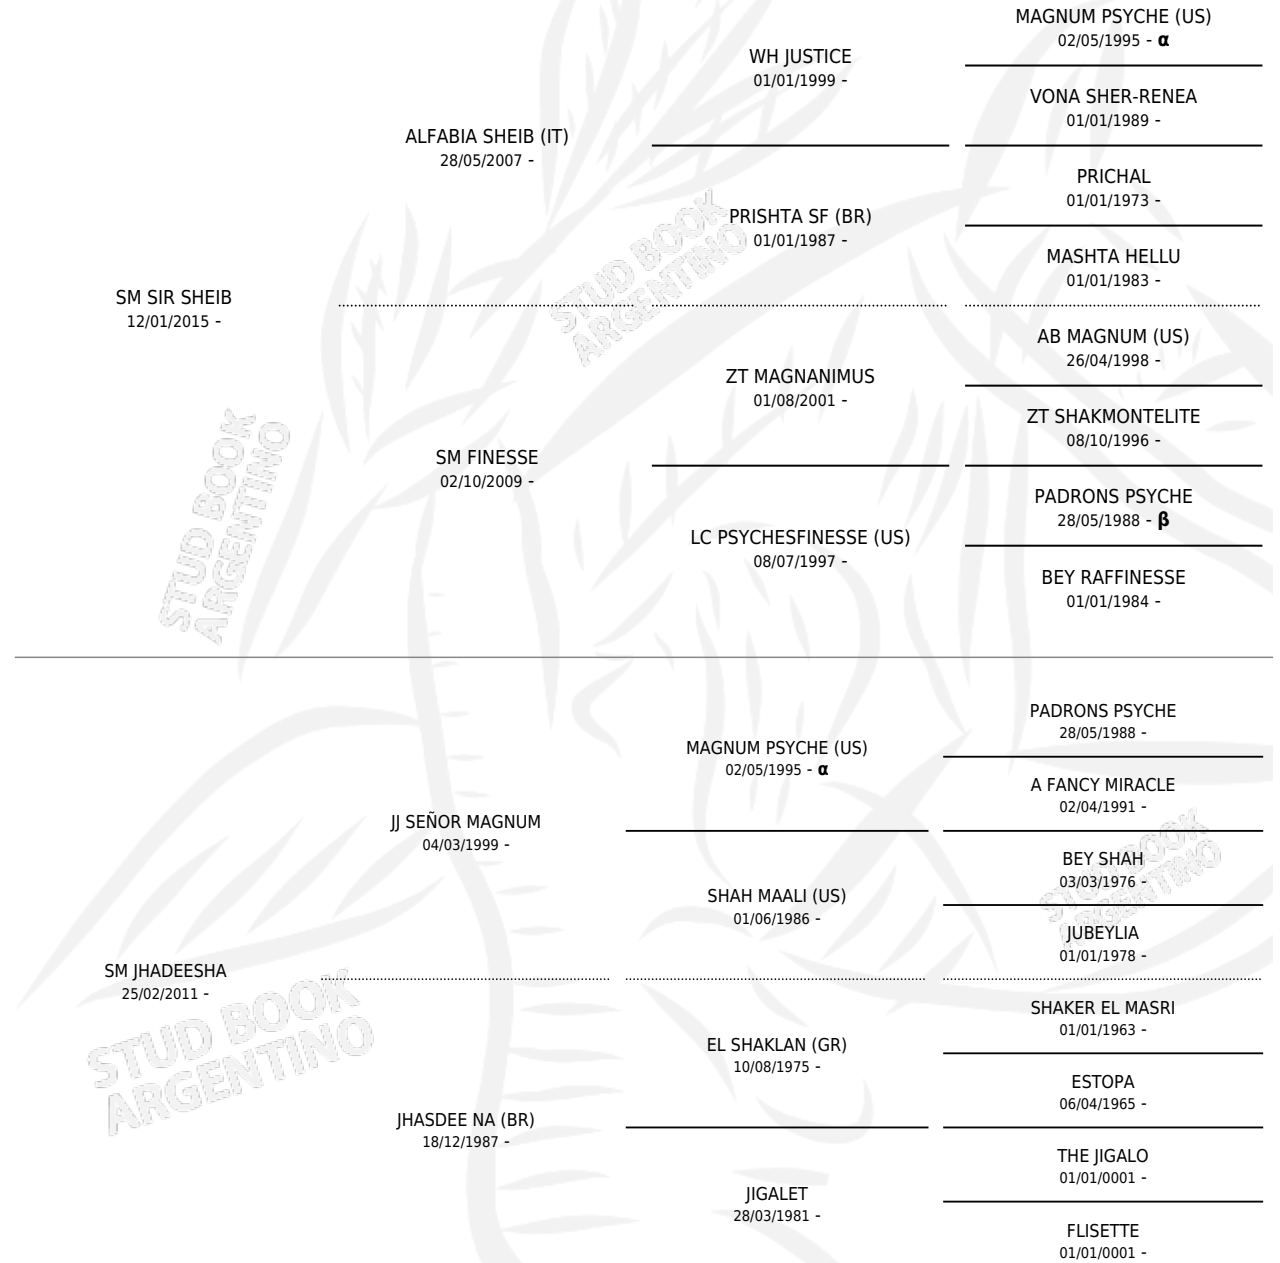

SM JAZEELAH

por SM SIR SHEIB y SM JHADEESHA por JJ SEÑOR
MAGNUM

Argentina · Hembra · Tordillo · AP · 05/09/2018
Familia · Volumen 43

ESTADO

TIPIFICACIÓN SANGUÍNEA	X
TIPIFICACIÓN POR ADN	✓
PASAPORTE	✓
IDENTIFICACIÓN POR MICROCHIP	✓
REPRODUCTOR	X

Lugar de nacimiento: Maalesh
Criador: Maalesh

PEDIGREE

INBREEDING : α, β