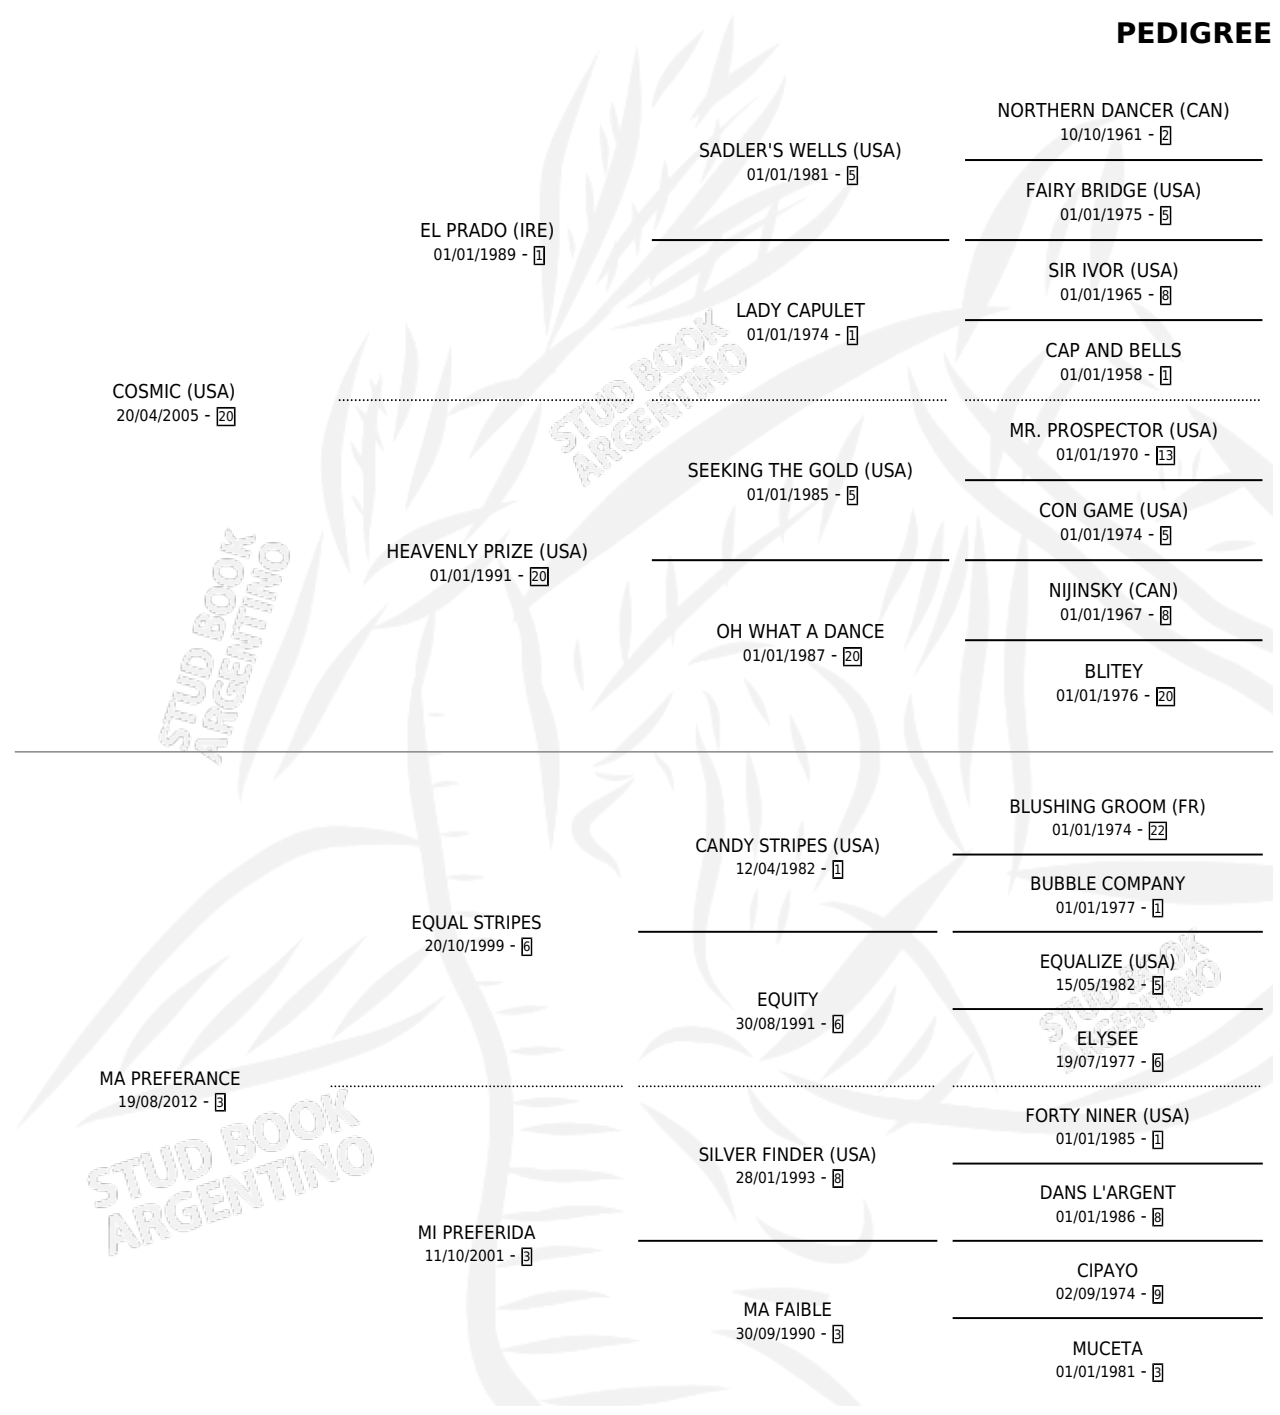

SWEET PREFERENCE

por COSMIC (USA) y MA PREFERANCE por EQUAL STRIPES

Argentina · Hembra · Tordillo · SP · 02/09/2018
Familia 3-h · Volumen 43

ESTADO

TIPIFICACIÓN SANGUÍNEA	X
TIPIFICACIÓN POR ADN	X
PASAPORTE	X
IDENTIFICACIÓN POR MICROCHIP	X
REPRODUCTOR	X

Lugar de nacimiento: Las Ortigas
Criador: Perdomo Usanna Maria Susana

PEDIGREE

SWEET PREFERENCE

Datos oficiales del Stud Book Argentino

Documento generado el 05/05/2026

studbook.org.ar