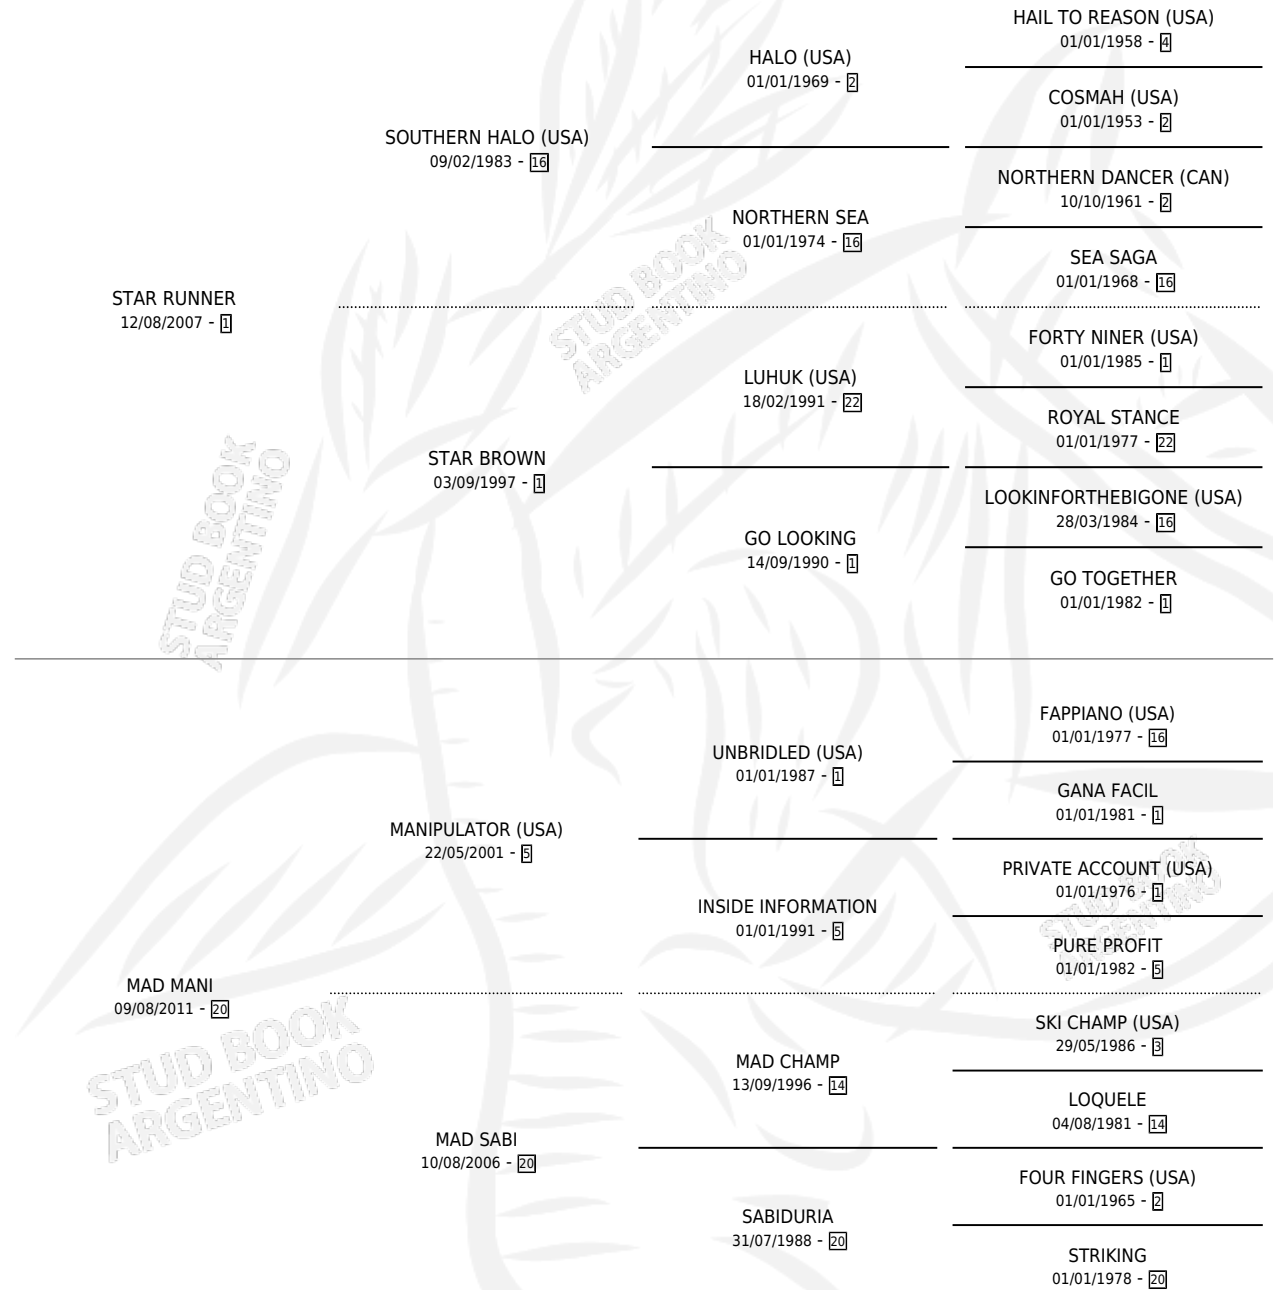

MANI LINDA

por **STAR RUNNER** y **MAD MANI** por **MANIPULATOR (USA)**

Argentina · Hembra · Tordillo · SP · 12/09/2018
Familia 20-a · Volumen 43

ESTADO

TIPIFICACIÓN SANGUÍNEA	X
TIPIFICACIÓN POR ADN	✓
PASAPORTE	✓
IDENTIFICACIÓN POR MICROCHIP	✓
REPRODUCTOR	X

Lugar de nacimiento: Don Mateo

Criador: Crespo Ana Maria y Crespo Felix Eduardo

PEDIGREE

MANI LINDA

Datos oficiales del Stud Book Argentino

Documento generado el 15/05/2026

studbook.org.ar