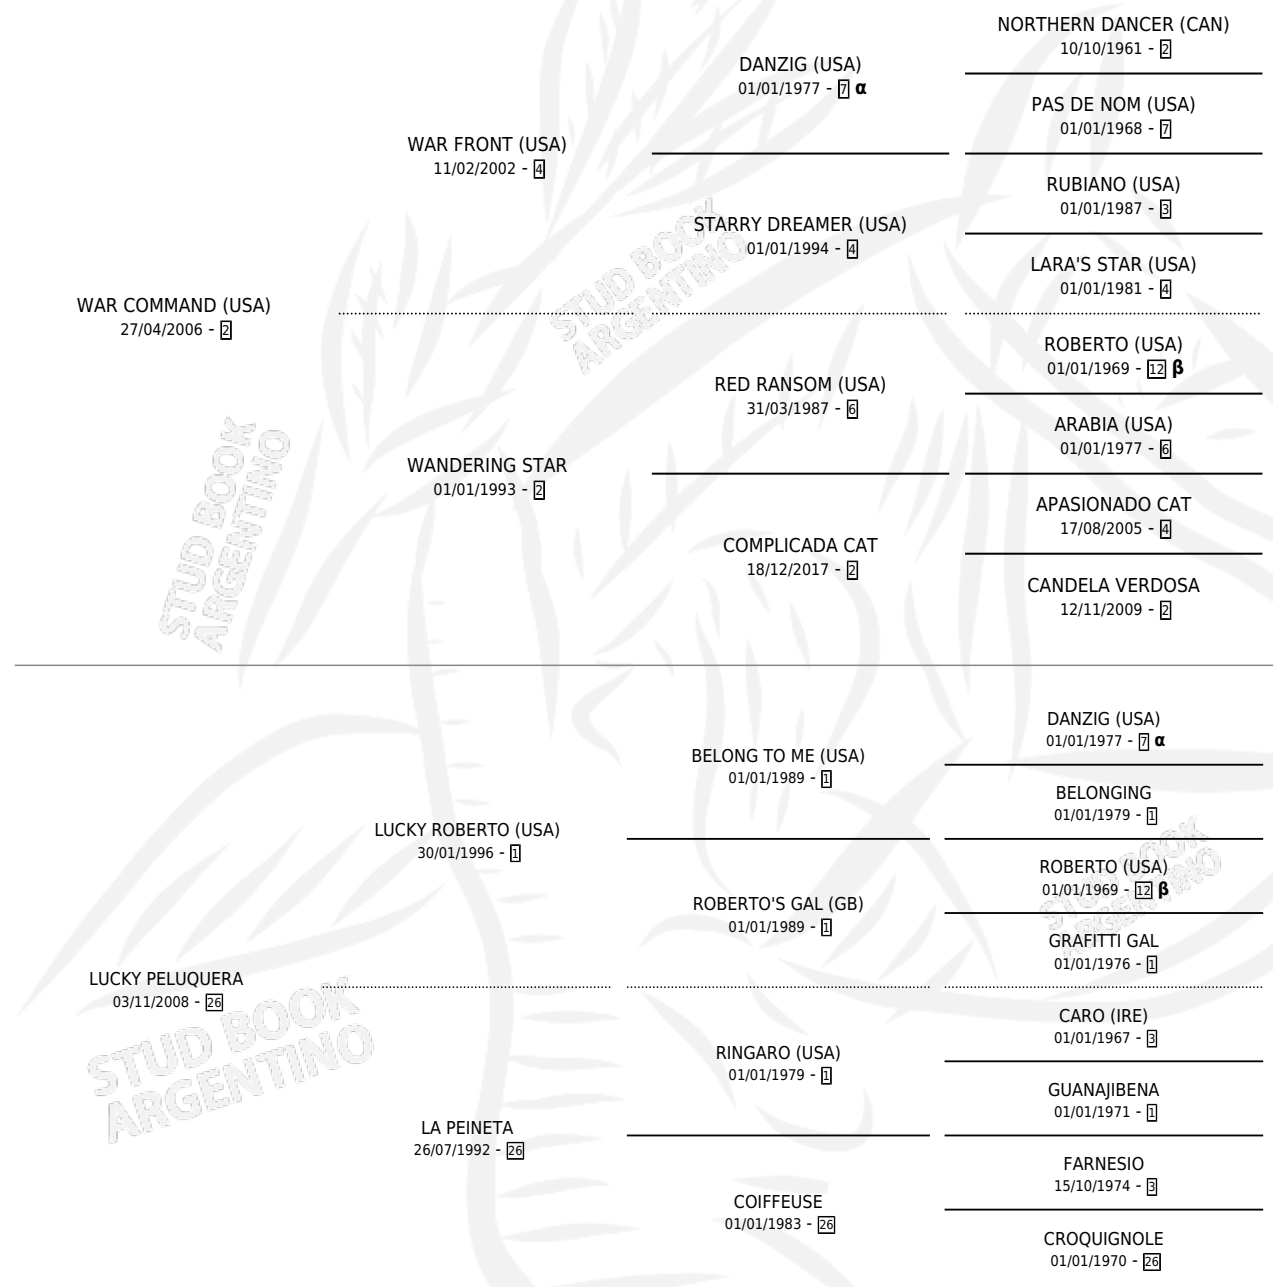

SIMPATICA PELUQUERA

por **WAR COMMAND (USA)** y **LUCKY PELUQUERA** por **LUCKY ROBERTO (USA)**

PEDIGREE

Argentina · Hembra · Tordillo · SP · 23/07/2018
Familia 26 · Volumen 43

ESTADO

TIPIFICACIÓN SANGUÍNEA	X
TIPIFICACIÓN POR ADN	✓
PASAPORTE	✓
IDENTIFICACIÓN POR MICROCHIP	✓
REPRODUCTOR	✓

Lugar de nacimiento: Vacacion

Criador: Haras Vacacion S.A. y Scalella Luis Alberto

~

HIJOS

	MACHOS	HEMBRAS
1 NACIERON	1	0
SIN ACTUACIONES		

INBREEDING : α,β

CAMPAÑA

Solo carreras oficiales de Argentina