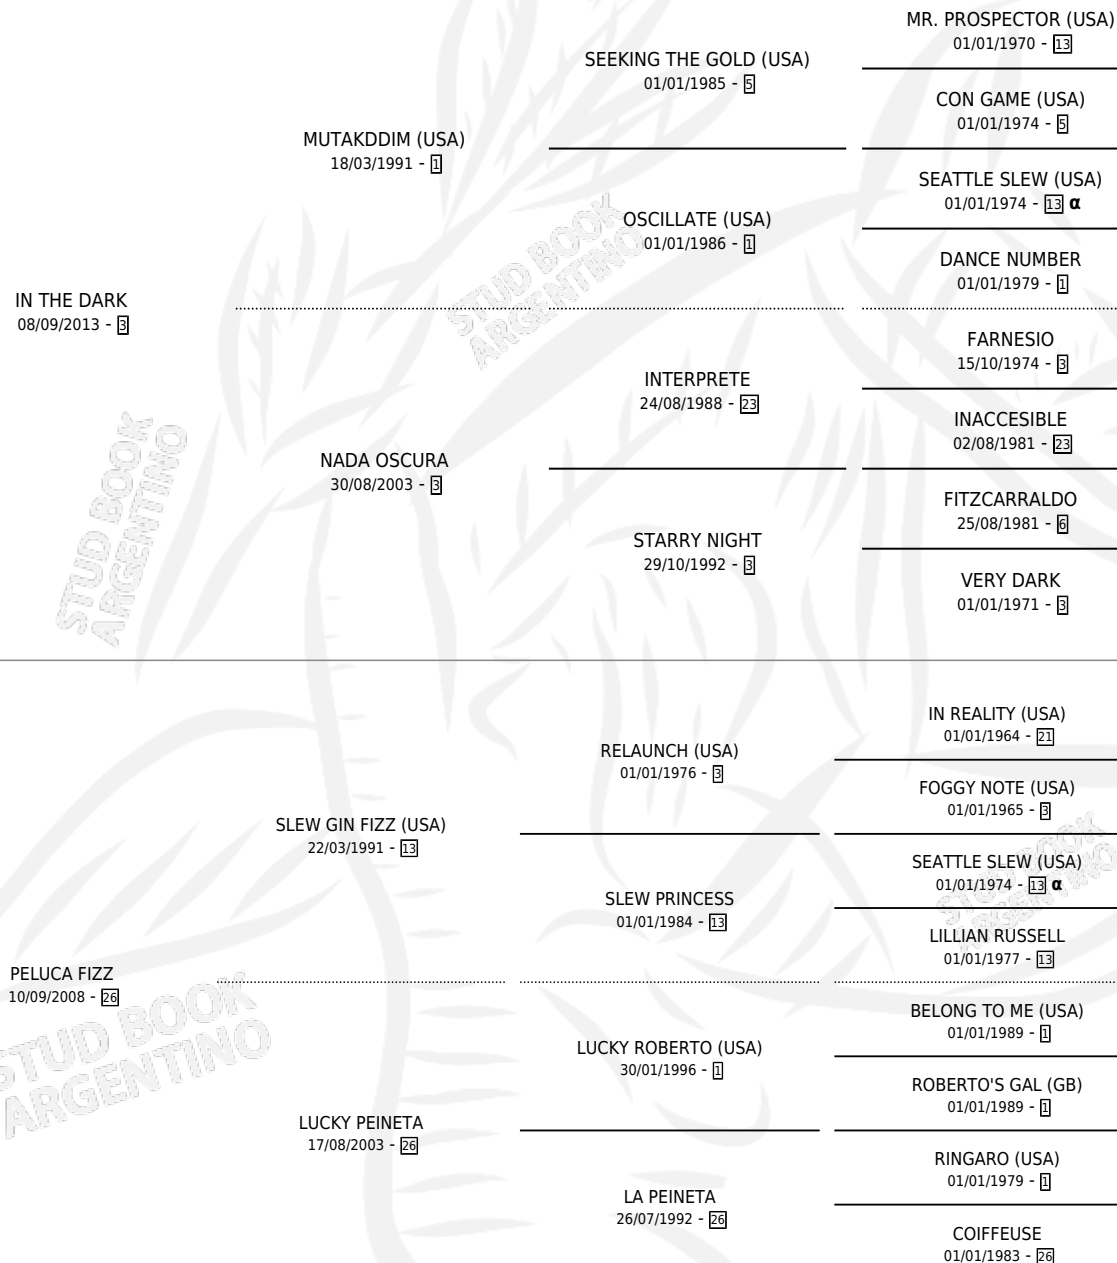

PIEDRA PRECIOSA

por **IN THE DARK** y **PELUCA FIZZ** por **SLEW GIN FIZZ**
(USA)

Argentina · Hembra · Tordillo · SP · 20/08/2018
Familia 26 · Volumen 43

ESTADO

TIPIFICACIÓN SANGUÍNEA	X
TIPIFICACIÓN POR ADN	✓
PASAPORTE	✓
IDENTIFICACIÓN POR MICROCHIP	✓
REPRODUCTOR	✓

Lugar de nacimiento: Vacacion

Criador: Haras Vacacion S.A. y Saclella Luis Alberto

~

HIJOS

	MACHOS	HEMBRAS
1 NACIERON	0	1
SIN ACTUACIONES		

PEDIGREE

INBREEDING : α