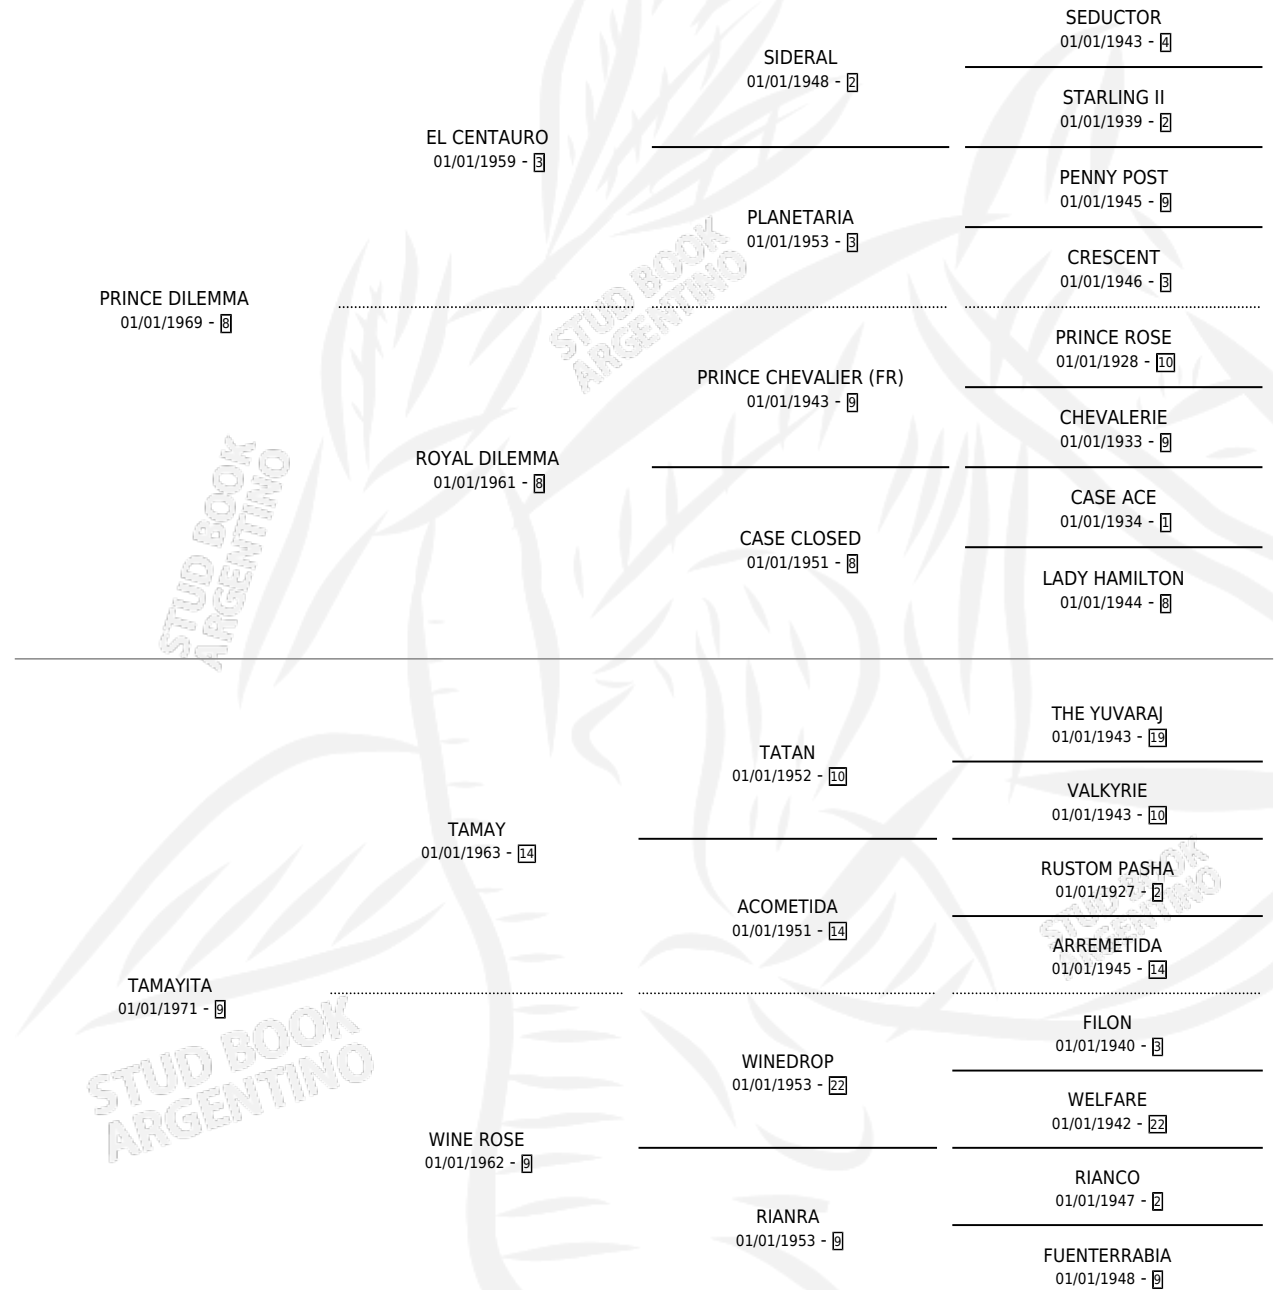

ANIVERSARY

por PRINCE DILEMMA y TAMAYITA por TAMAY

Argentina · Hembra · No Consigna · SP · 01/01/1977
Familia 9-g · Volumen 29

ESTADO

TIPIFICACIÓN SANGUÍNEA	X
TIPIFICACIÓN POR ADN	X
PASAPORTE	X
IDENTIFICACIÓN POR MICROCHIP	X
REPRODUCTOR	X

Lugar de nacimiento: Campo particular

Criador: Sin dato

PEDIGREE

CAMPAÑA

Solo carreras oficiales de Argentina

POR EDAD

EDAD	CC	1°	2°	3°	4°	5°	NP	CLC	CLG	CLCG1	CLGG1	IMPORTE	GANANCIA / CC
4 AÑOS	4	3	0	0	0	0	1	0	0	0	0	\$0	\$0
TOTALES	4	3	0	0	0	0	1	0	0	0	0	\$0	\$0
%		75.0%	0.0%	0.0%	0.0%	0.0%	25.0%	0.0%	0.0%	0.0%	0.0%		