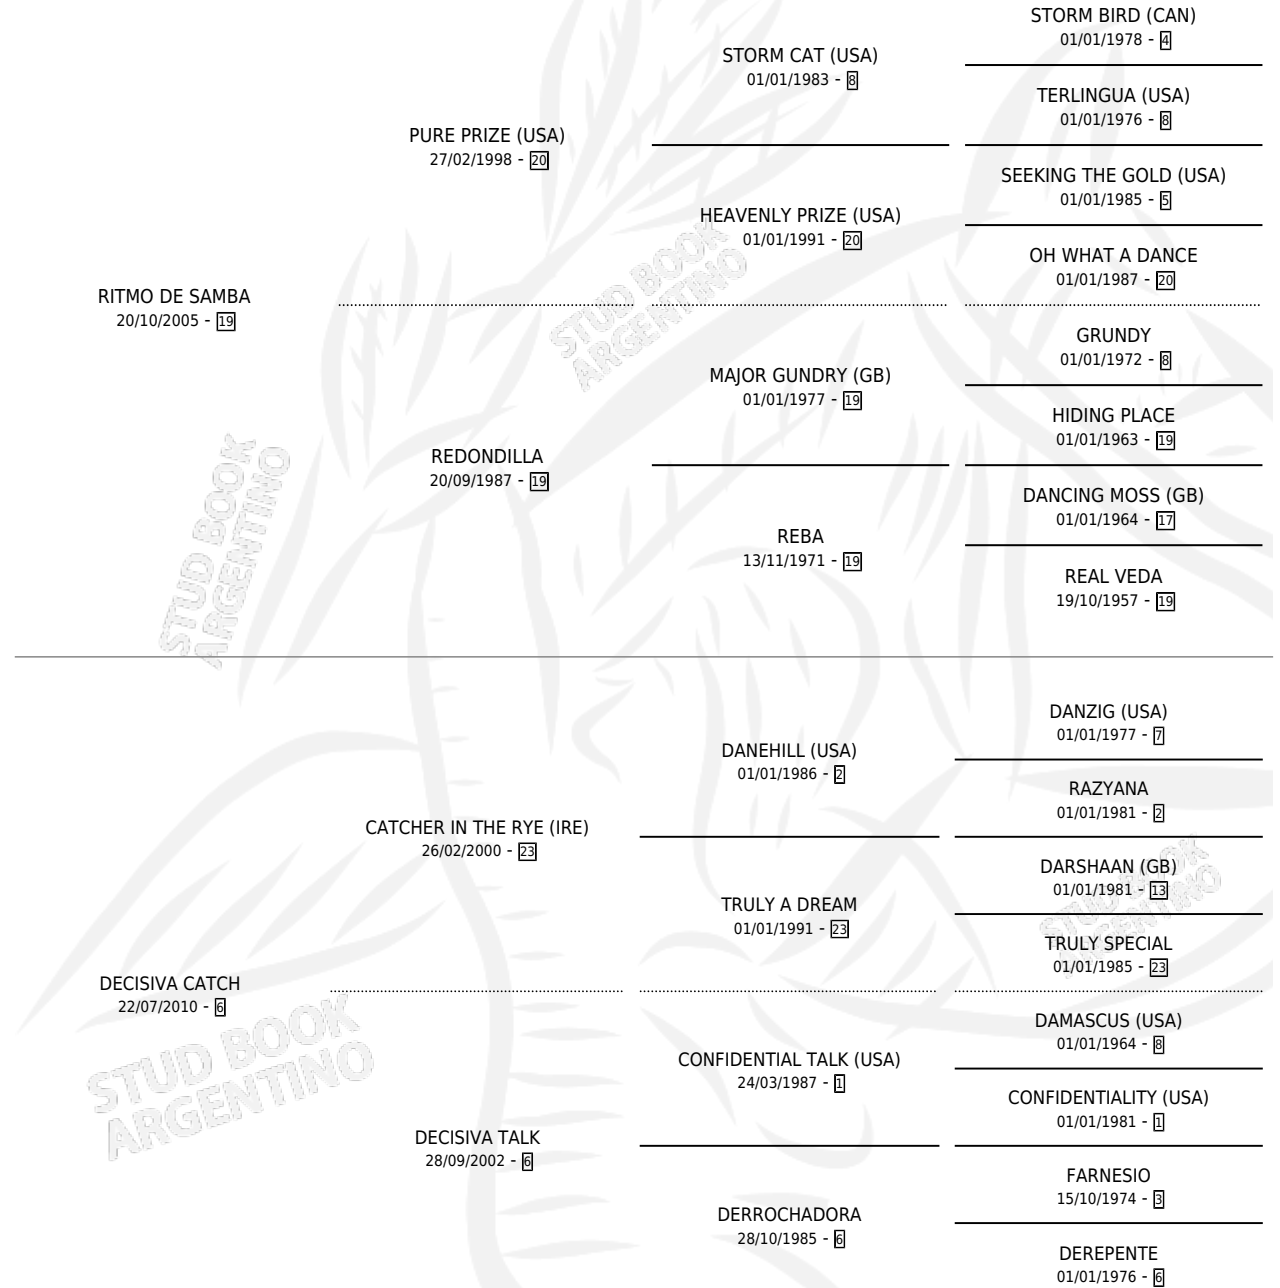

RITMO PATRIO

por RITMO DE SAMBA y DECISIVA CATCH por CATCHER
IN THE RYE (IRE)

Argentina · Macho · Zaino · SP · 09/07/2018
Familia 6-a · Volumen 43

ESTADO

TIPIFICACIÓN SANGUÍNEA	X
TIPIFICACIÓN POR ADN	X
PASAPORTE	X
IDENTIFICACIÓN POR MICROCHIP	✓
REPRODUCTOR	X

Lugar de nacimiento: La Fe
Criador: La Fe

PEDIGREE

RITMO PATRIO

Datos oficiales del Stud Book Argentino

Documento generado el 05/05/2026

studbook.org.ar