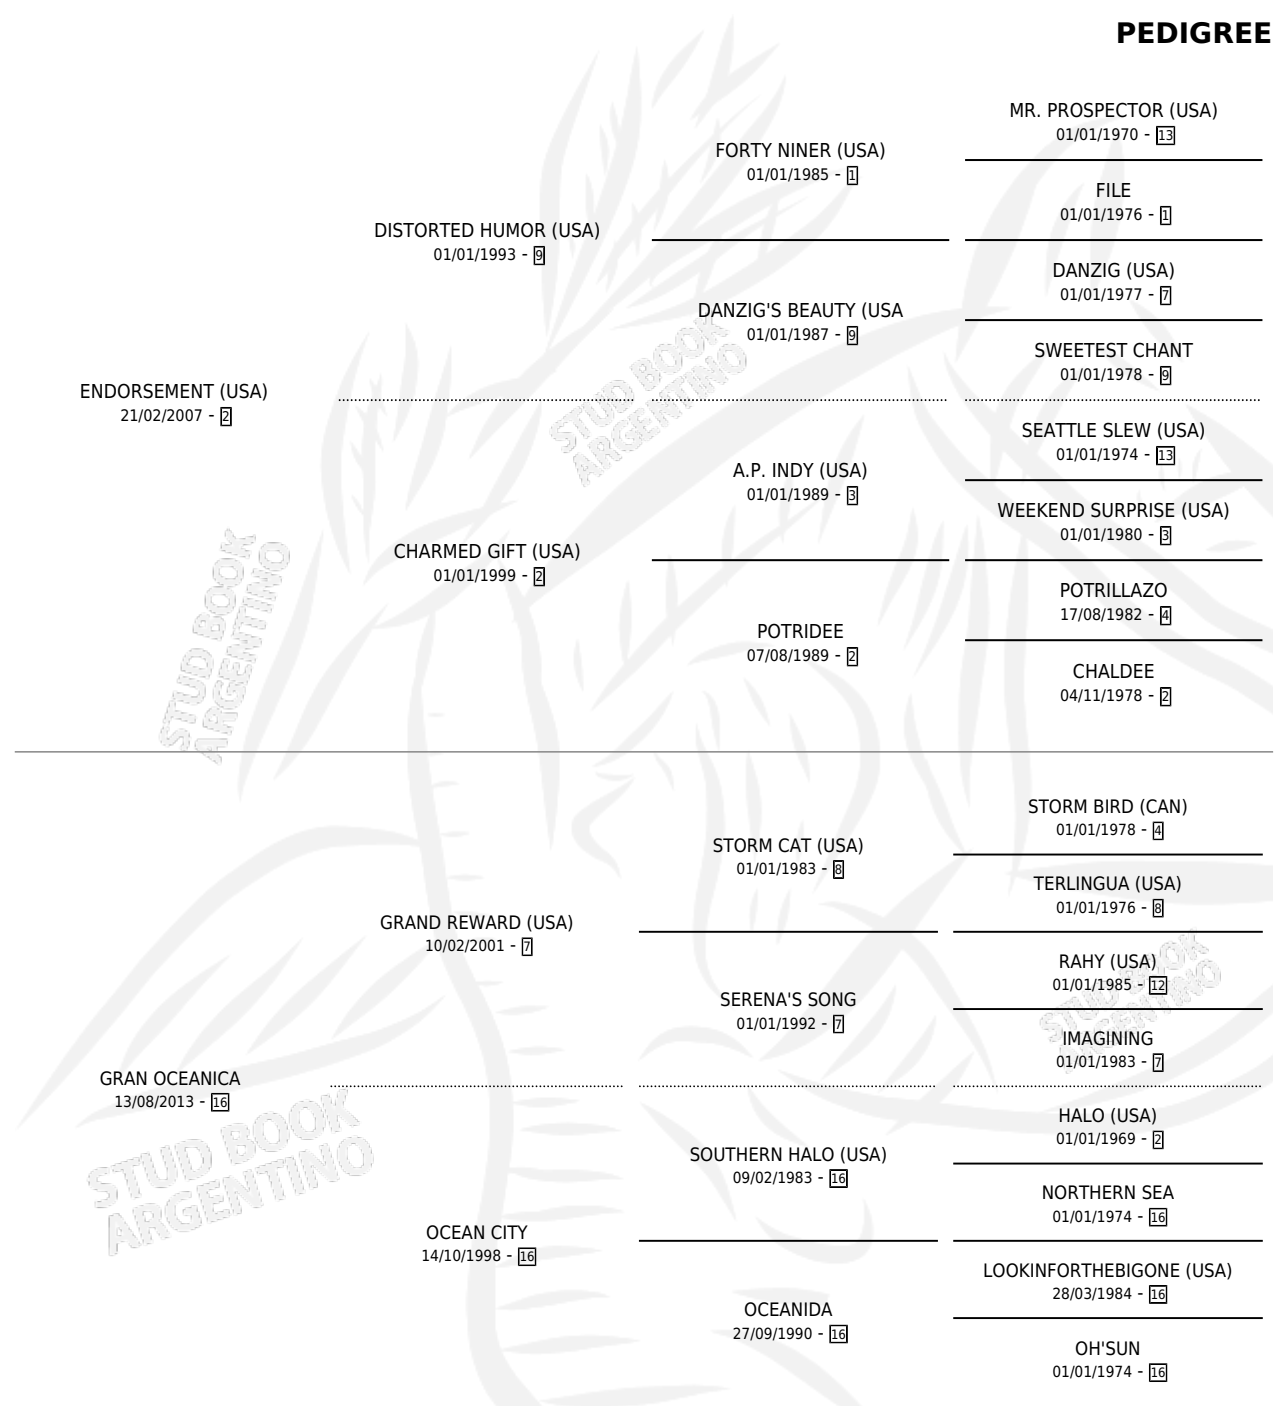

THE OCEAN

por **ENDORSEMENT (USA)** y **GRAN OCEANICA** por **GRAND REWARD (USA)**

Argentina · Macho · Alazan · SP · 04/09/2018
Familia 16-d · Volumen 43

ESTADO

TIPIFICACIÓN SANGUÍNEA	X
TIPIFICACIÓN POR ADN	✓
PASAPORTE	✓
IDENTIFICACIÓN POR MICROCHIP	✓
REPRODUCTOR	X

Lugar de nacimiento: La Quebrada
Criador: La Quebrada

PEDIGREE