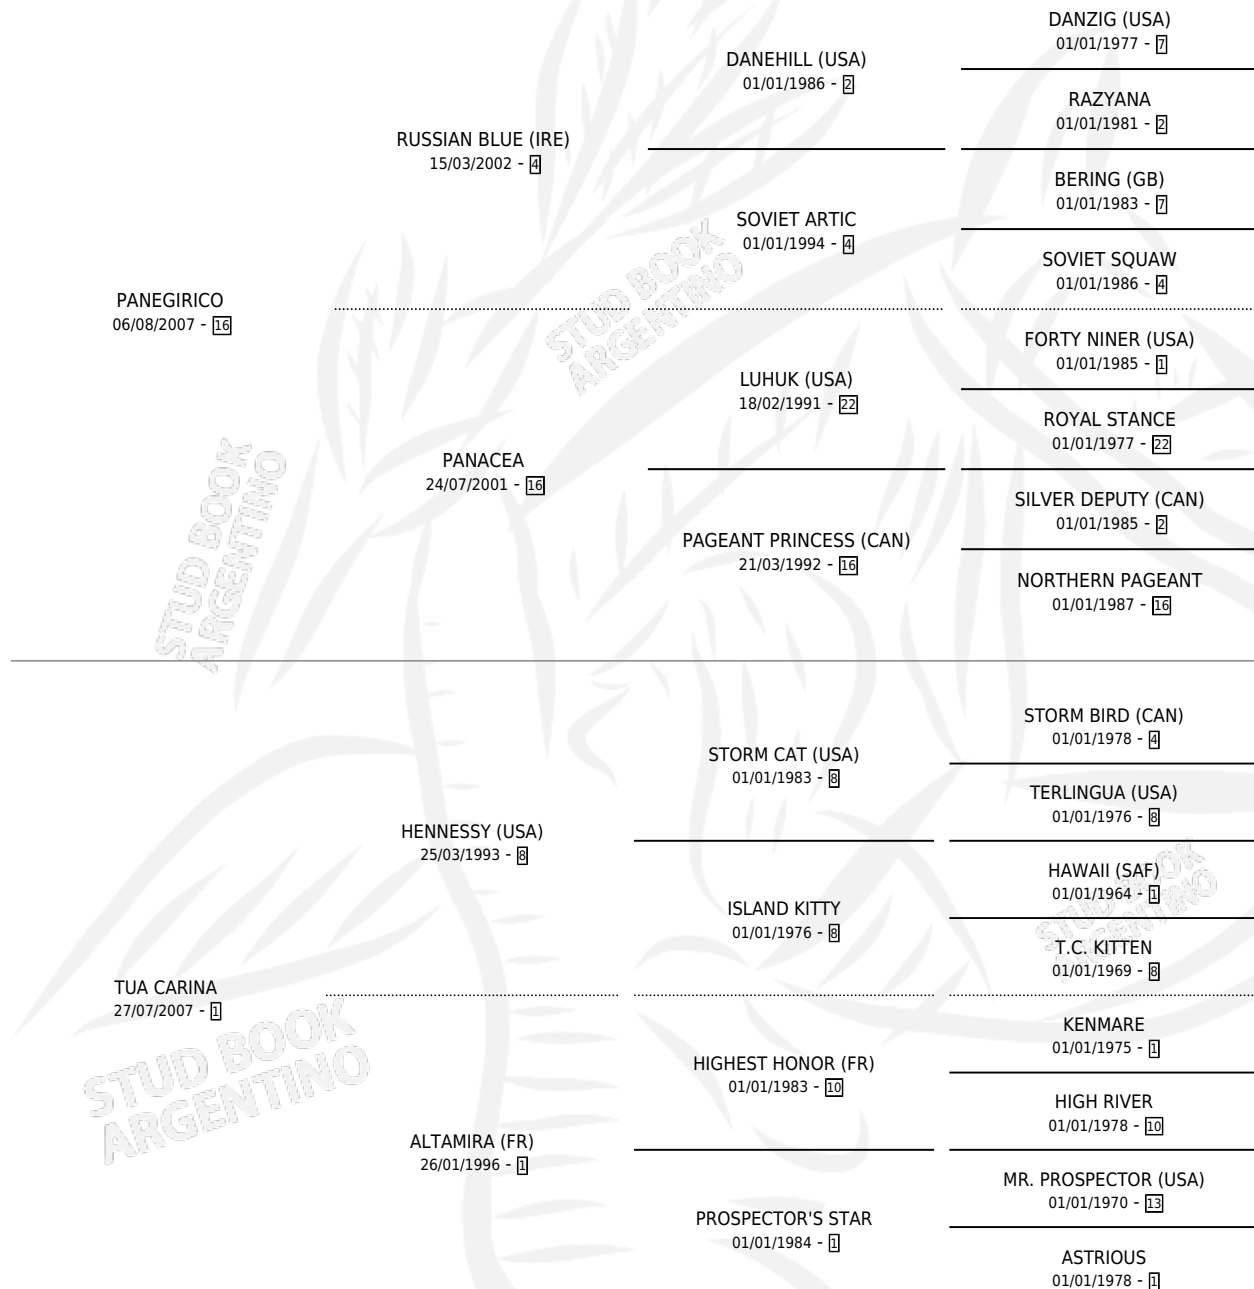

AKILINA

por PANEGIRICO y TUA CARINA por HENNESSY (USA)

Argentina · Hembra · Alazan · SP · 13/09/2018
Familia 1 · Volumen 43

ESTADO

TIPIFICACIÓN SANGUÍNEA	X
TIPIFICACIÓN POR ADN	✓
PASAPORTE	✓
IDENTIFICACIÓN POR MICROCHIP	✓
REPRODUCTOR	✓

Lugar de nacimiento: Ranquel

Criador: Ranquel

PEDIGREE

CAMPAÑA

Solo carreras oficiales de Argentina

POR EDAD

EDAD	CC	1°	2°	3°	4°	5°	NP	CLC	CLG	CLCG1	CLGG1	IMPORTE	GANANCIA / CC
3 AÑOS	3	1	1	0	0	0	1	0	0	0	0	\$1,120,000	\$373,333
5 AÑOS	7	1	1	1	1	0	3	0	0	0	0	\$1,576,152	\$225,165
6 AÑOS	6	1	0	2	0	1	2	0	0	0	0	\$2,009,000	\$334,833
TOTALES	16	3	2	3	1	1	6	0	0	0	0	\$4,705,152	\$294,072
%		18.8%	12.5%	18.8%	6.3%	6.3%	37.5%	0.0%	0.0%	0.0%	0.0%		

Ganadora de 3 carreras en Palermo y La Plata - \$4,705,152, a los 3,5 y 6 años.

POR DISTANCIA

HIPODROMO	CC	1°	2°	3°	4°	5°	NP	CLC	CLG	CLCG1	CLGG1	IMPORTE
SAN ISIDRO	1	0	0	0	0	0	0	0	0	0	0	\$0
1200 MTS	1	0	0	0	0	0	0	0	0	0	0	\$0
LA PLATA	12	2	1	3	1	1	4	0	0	0	0	\$3,585,152
1000 MTS	3	2	0	1	0	0	0	0	0	0	0	\$2,623,000
1200 MTS	6	0	0	1	1	1	3	0	0	0	0	\$563,552
1100 MTS	1	0	0	1	0	0	0	0	0	0	0	\$205,000
1300 MTS	2	0	1	0	0	0	1	0	0	0	0	\$193,600
PALERMO	3	1	1	0	0	0	1	0	0	0	0	\$1,120,000
1200 MTS	1	0	0	0	0	0	1	0	0	0	0	\$0
1100 MTS	1	1	0	0	0	0	0	0	0	0	0	\$875,000
1000 MTS	1	0	1	0	0	0	0	0	0	0	0	\$245,000