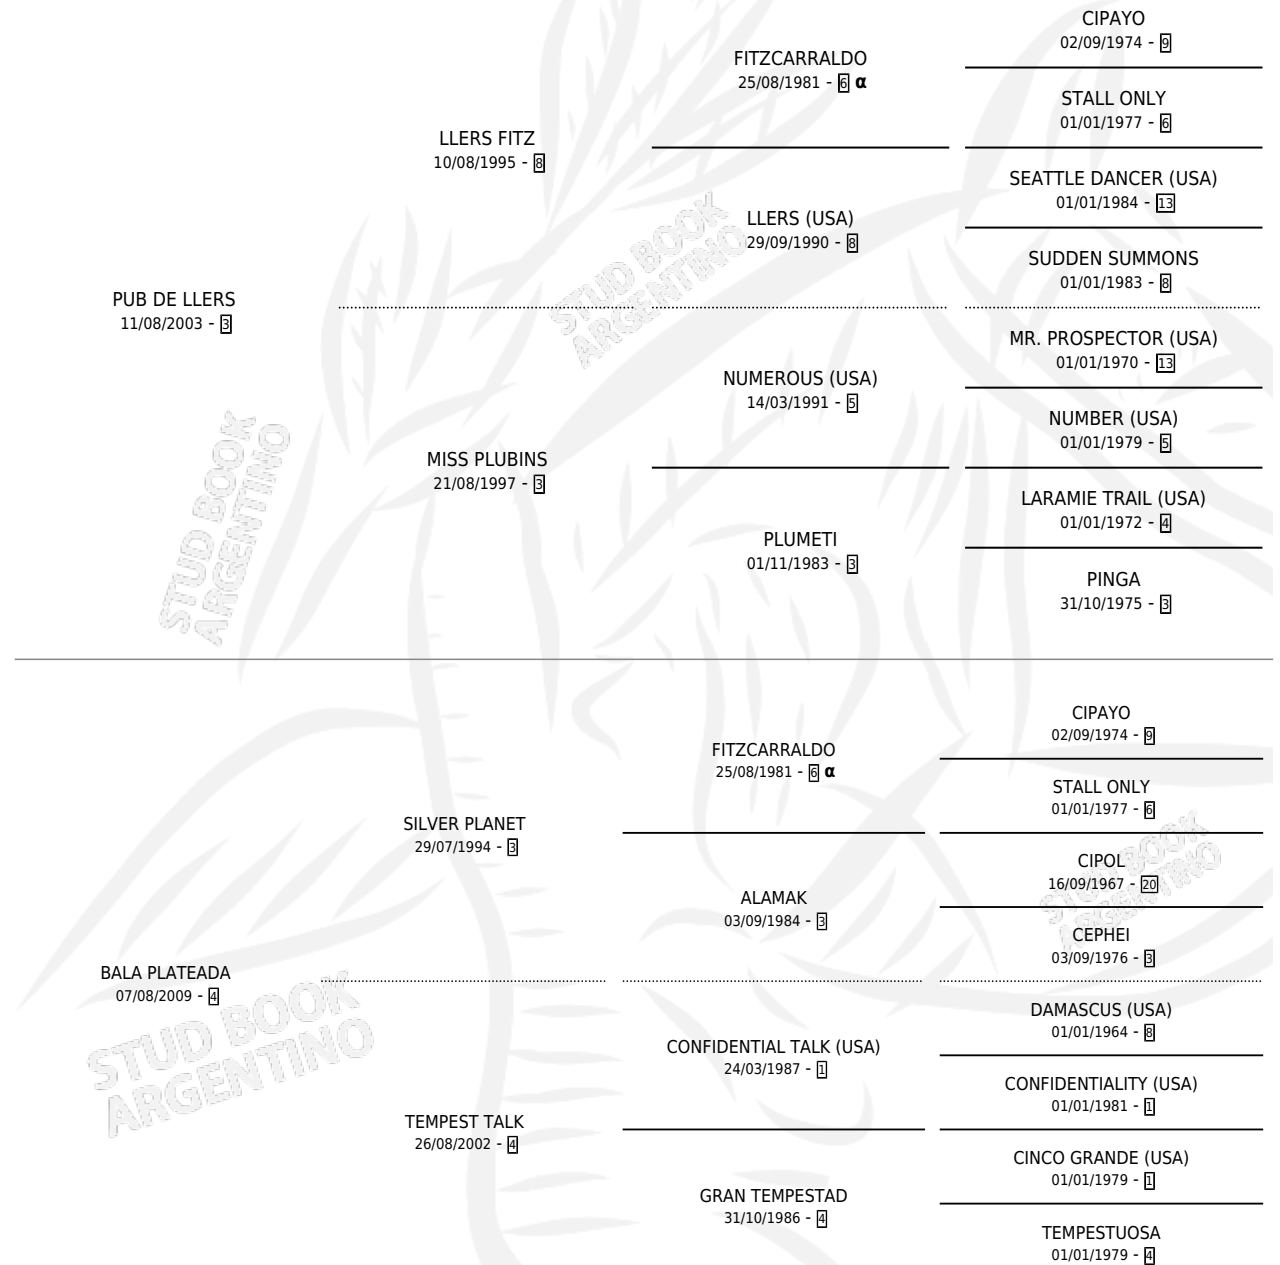

GRITO PLATEADO

por PUB DE LLERS y BALA PLATEADA por SILVER PLANET

Argentina · Macho · Zaino · SP · 18/09/2018
Familia 4-b · Volumen 43

ESTADO

TIPIFICACIÓN SANGUÍNEA	X
TIPIFICACIÓN POR ADN	✓
PASAPORTE	✓
IDENTIFICACIÓN POR MICROCHIP	✓
REPRODUCTOR	X

Lugar de nacimiento: Arroyo Molino
Criador: Rougier Luis Maria

PEDIGREE

INBREEDING : α