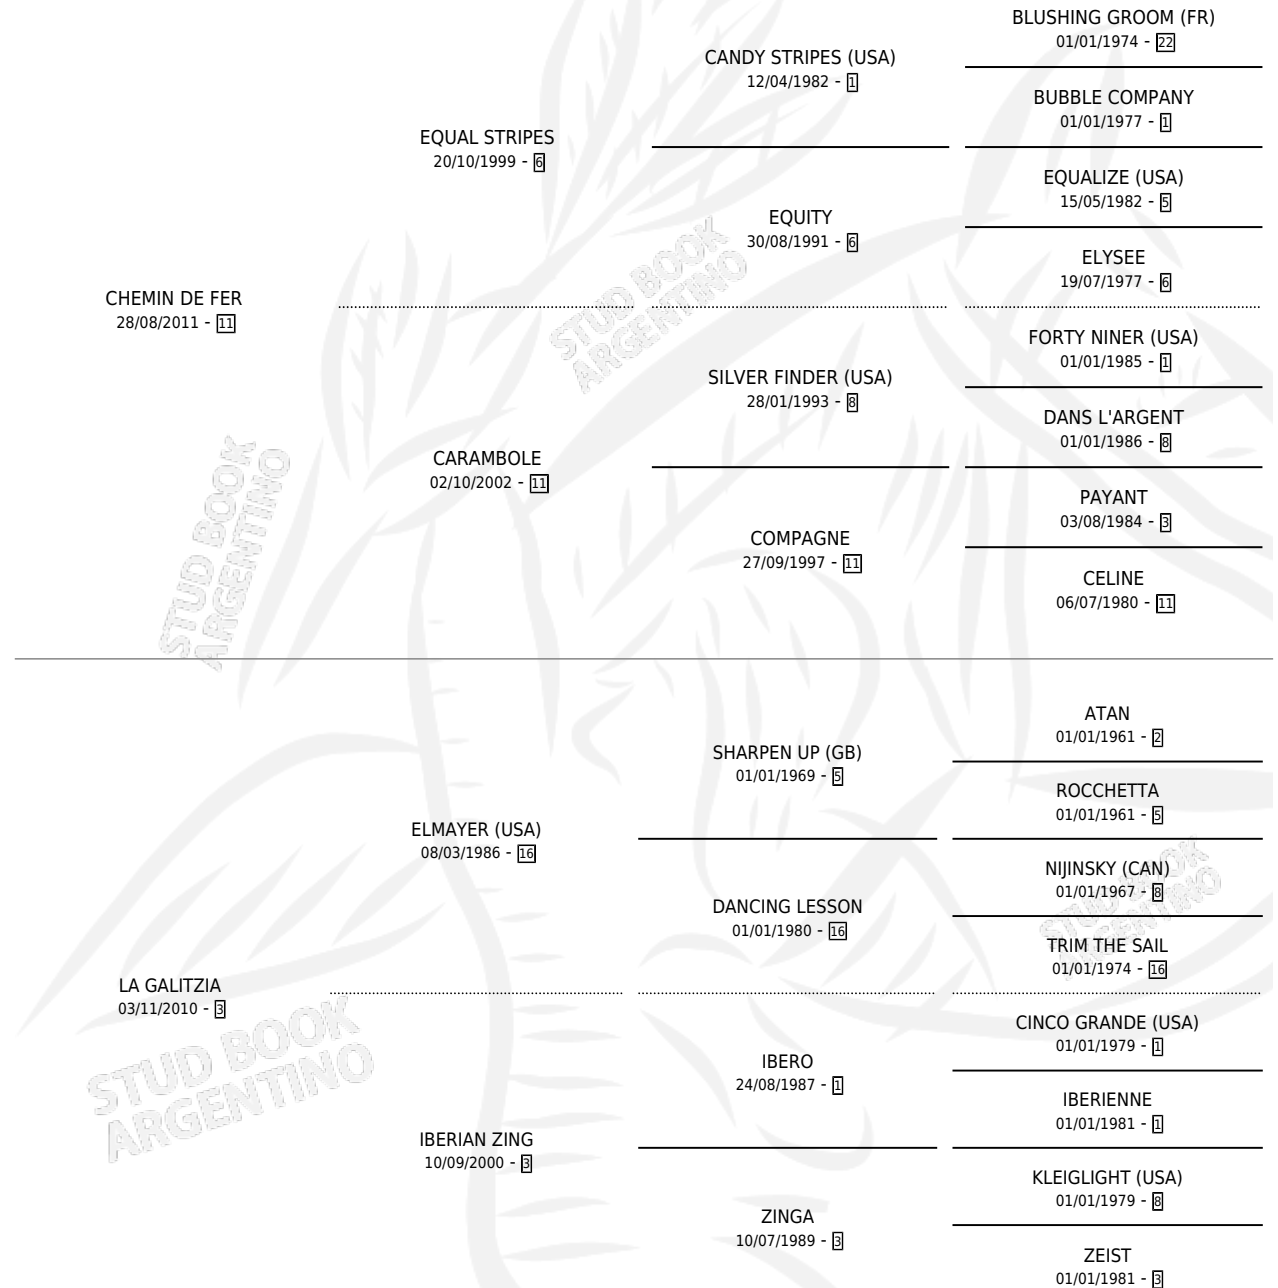

KERVAN

por CHEMIN DE FER y LA GALITZIA por ELMAYER (USA)

Argentina · Macho · Alazan · SP · 09/09/2018
Familia 3-e · Volumen 43

ESTADO

TIPIFICACIÓN SANGUÍNEA	X
TIPIFICACIÓN POR ADN	X
PASAPORTE	X
IDENTIFICACIÓN POR MICROCHIP	X
REPRODUCTOR	X

Lugar de nacimiento: La Carolina

Criador: La Carolina

PEDIGREE

KERVAN

Datos oficiales del Stud Book Argentino

Documento generado el 04/05/2026

studbook.org.ar