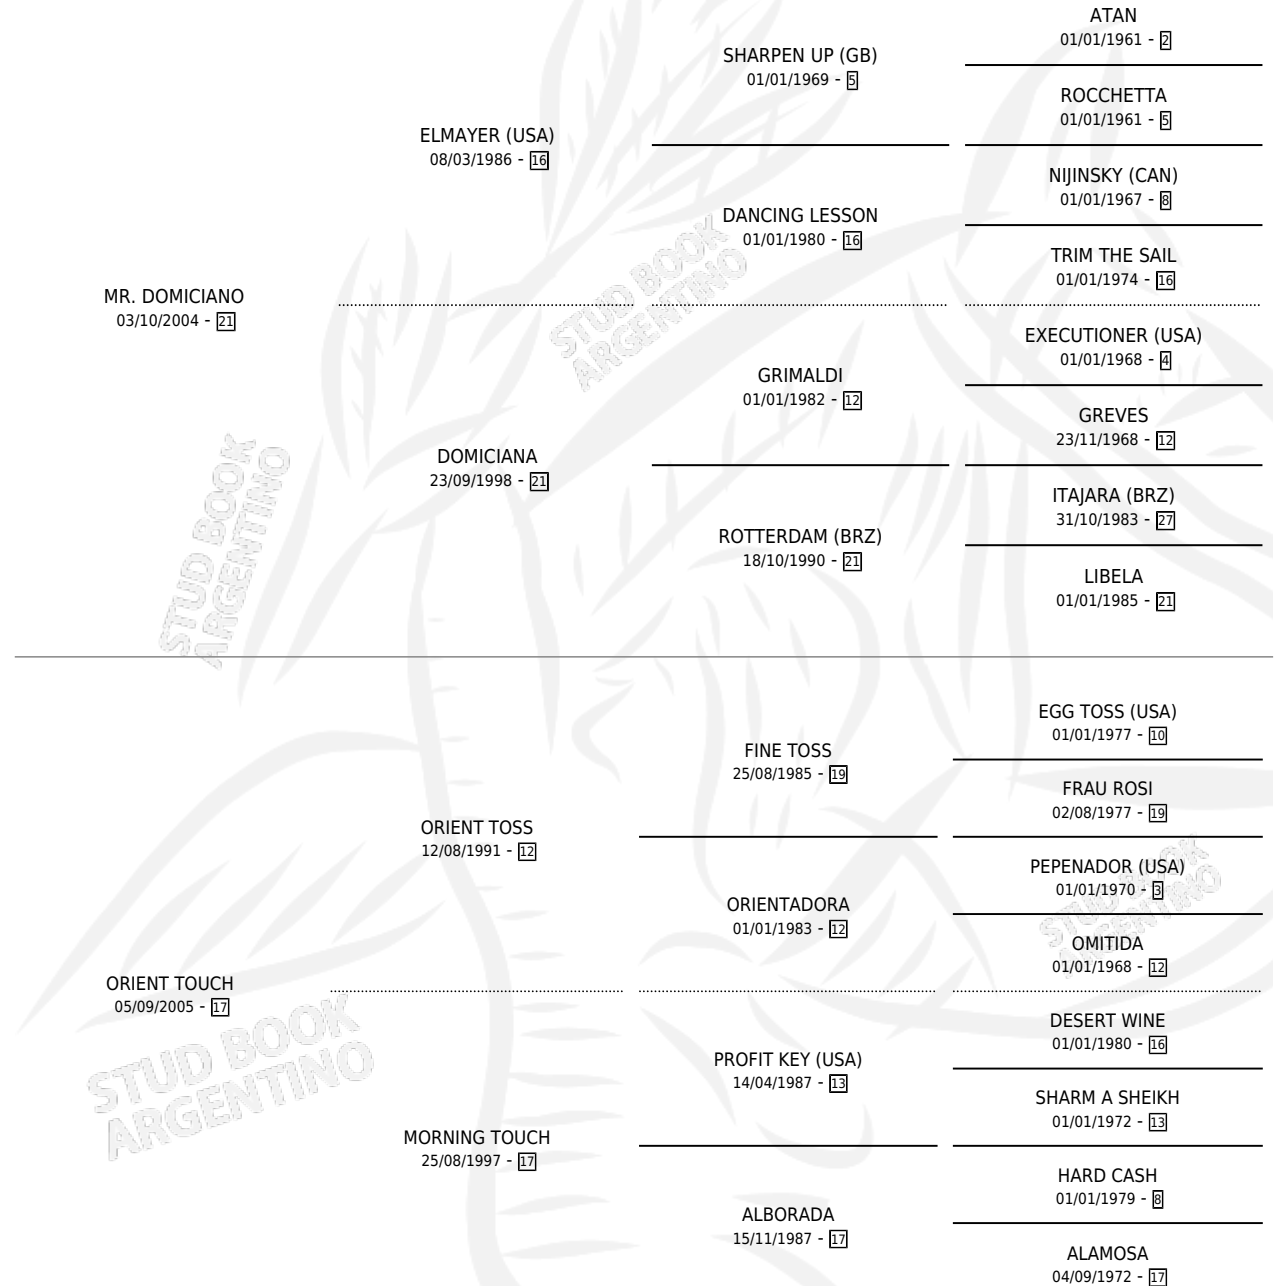

CALLUM

por MR. DOMICIANO y ORIENT TOUCH por ORIENT TOSS

Argentina · Hembra · Alazan · SP · 15/09/2018
Familia 17-c · Volumen 43

ESTADO

TIPIFICACIÓN SANGUÍNEA	X
TIPIFICACIÓN POR ADN	X
PASAPORTE	X
IDENTIFICACIÓN POR MICROCHIP	X
REPRODUCTOR	X

Lugar de nacimiento: La Carolina

Criador: La Carolina

PEDIGREE

CALLUM

Datos oficiales del Stud Book Argentino

Documento generado el 25/04/2026

studbook.org.ar