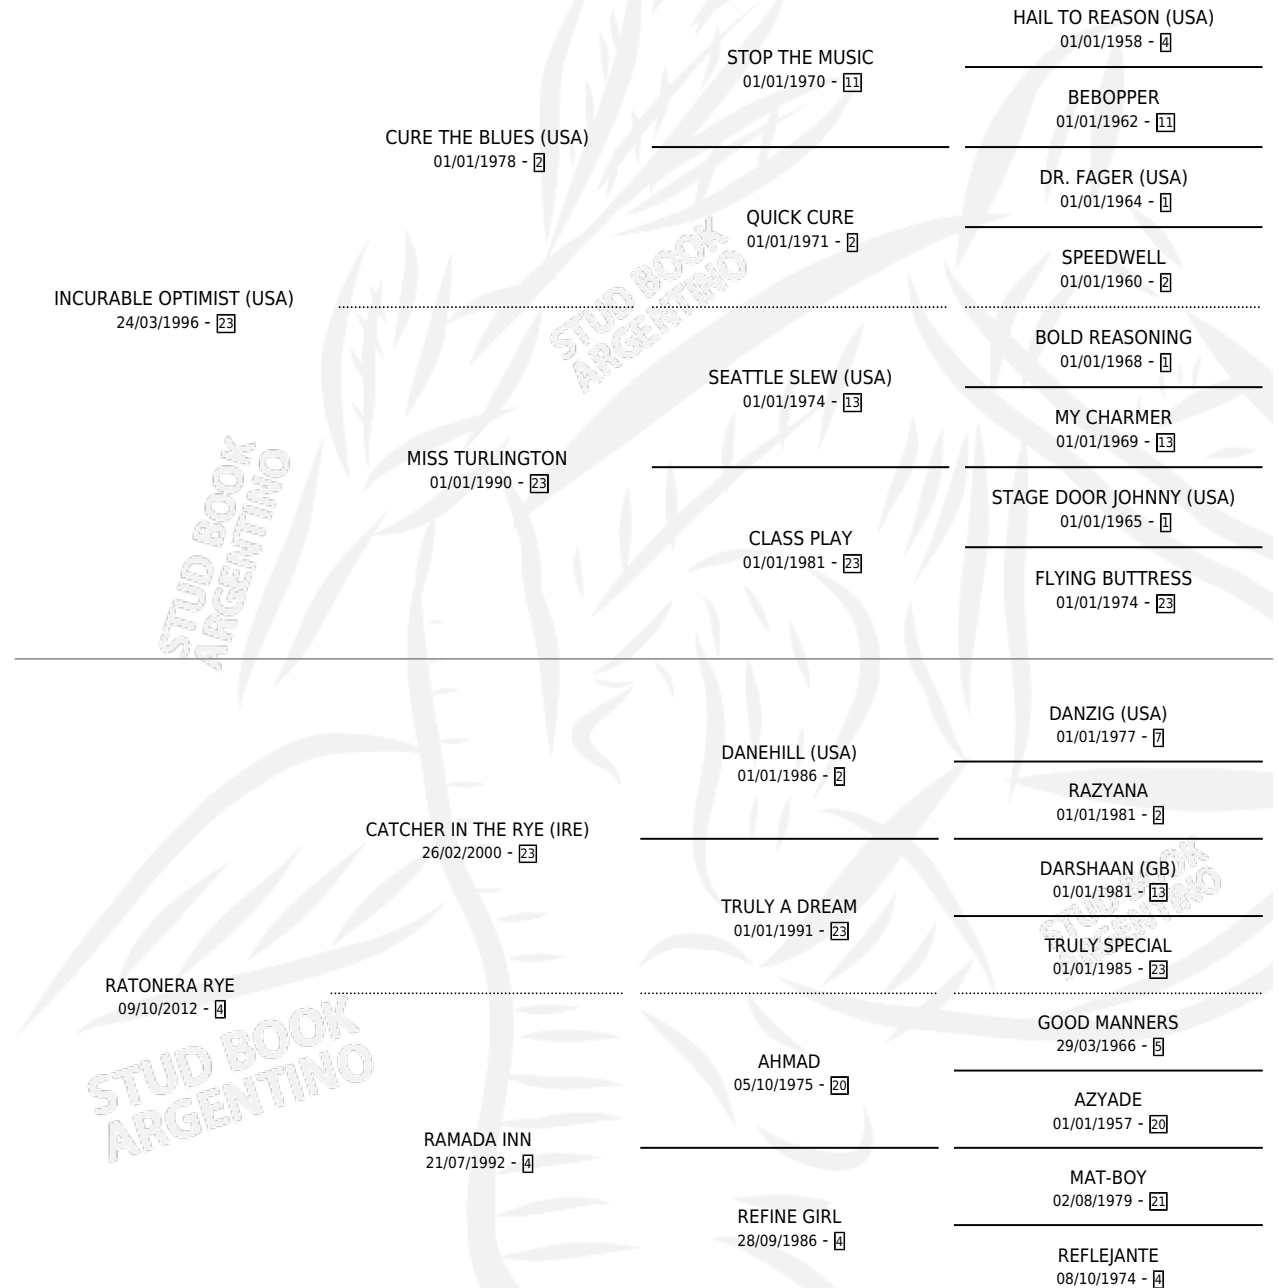

SHIPIAGA

por **INCURABLE OPTIMIST (USA)** y **RATONERA RYE** por **CATCHER IN THE RYE (IRE)**

Argentina · Hembra · Zaino Doradillo · SP · 08/09/2018
Familia 4-k · Volumen 43

ESTADO

TIPIFICACIÓN SANGUÍNEA	X
TIPIFICACIÓN POR ADN	✓
PASAPORTE	✓
IDENTIFICACIÓN POR MICROCHIP	✓
REPRODUCTOR	✓

Lugar de nacimiento: Villa Del Rosario

Criador: Villa Del Rosario

PEDIGREE

CAMPAÑA

Solo carreras oficiales de Argentina

POR EDAD

EDAD	CC	1°	2°	3°	4°	5°	NP	CLC	CLG	CLCG1	CLGG1	IMPORTE	GANANCIA / CC
3 AÑOS	1	0	0	0	0	0	1	0	0	0	0	\$0	\$0
4 AÑOS	1	0	0	0	0	0	1	0	0	0	0	\$0	\$0
TOTALES	2	0	0	0	0	0	2	0	0	0	0	\$0	\$0
%		0.0%	0.0%	0.0%	0.0%	0.0%	100%	0.0%	0.0%	0.0%	0.0%		