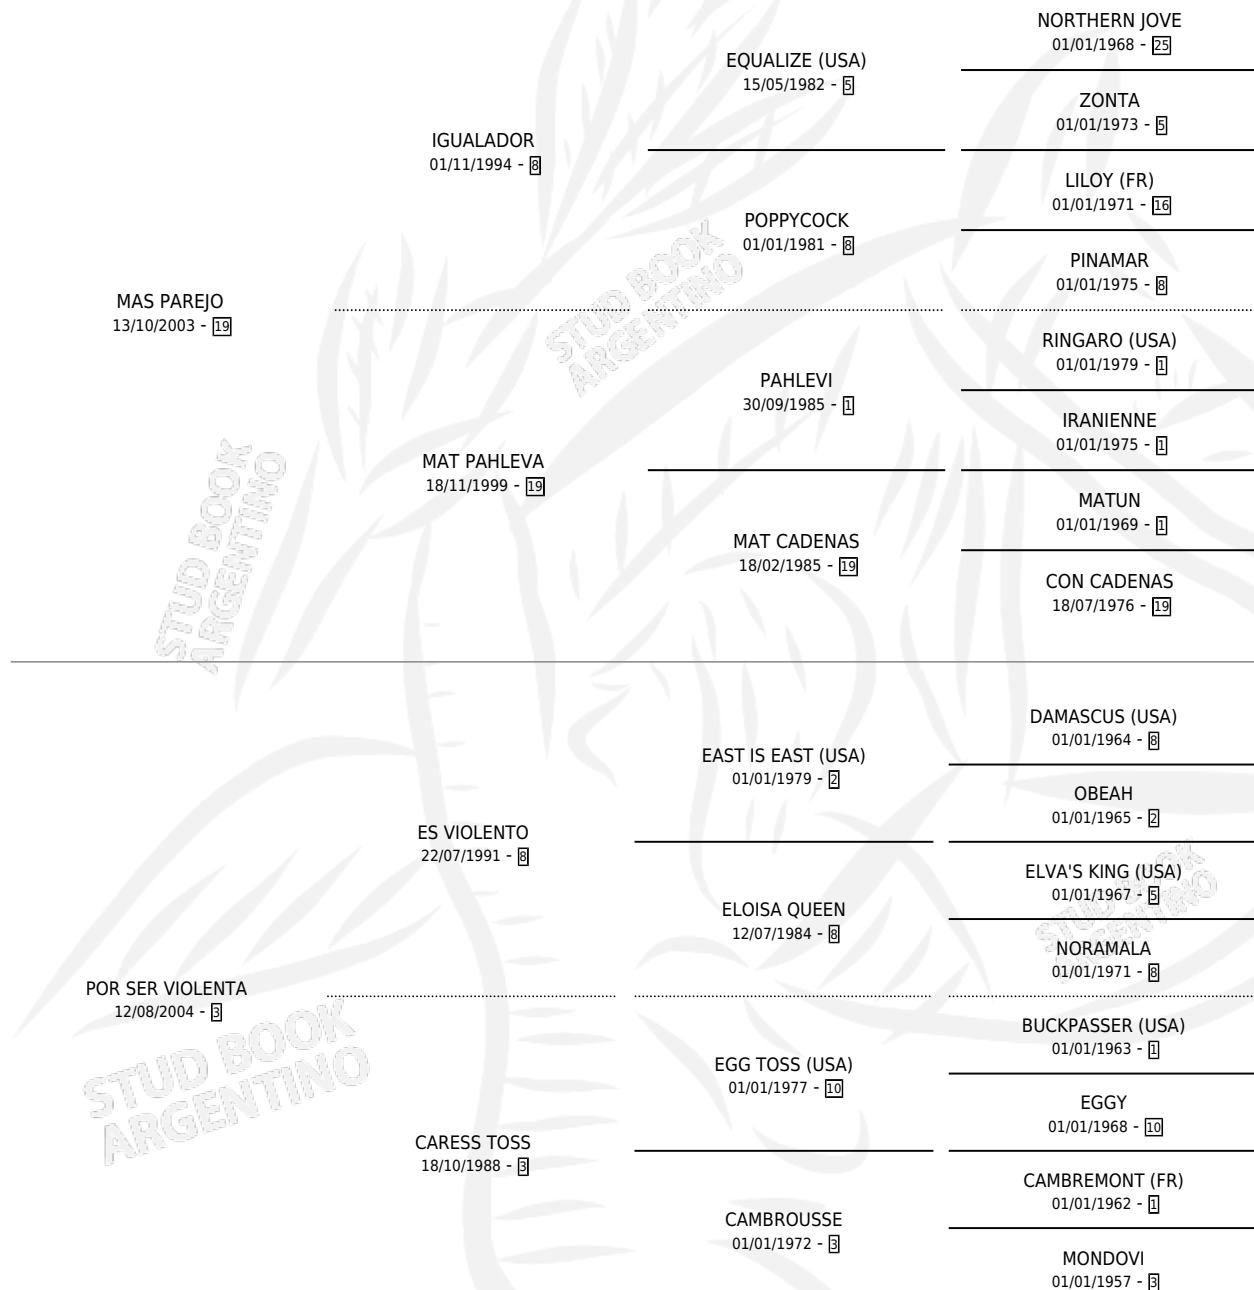

MUY PAREJA

por MAS PAREJO y POR SER VIOLENTA por ES VIOLENTO

Argentina · Hembra · Zaino o Tordillo · SP · 11/09/2018
Familia 3-f · Volumen 43

ESTADO

TIPIFICACIÓN SANGUÍNEA	X
TIPIFICACIÓN POR ADN	X
PASAPORTE	X
IDENTIFICACIÓN POR MICROCHIP	X
REPRODUCTOR	X

Lugar de nacimiento: La Corona

Criador: Otegui Hector Fabian

PEDIGREE

MUY PAREJA

Datos oficiales del Stud Book Argentino

Documento generado el 07/05/2026

studbook.org.ar