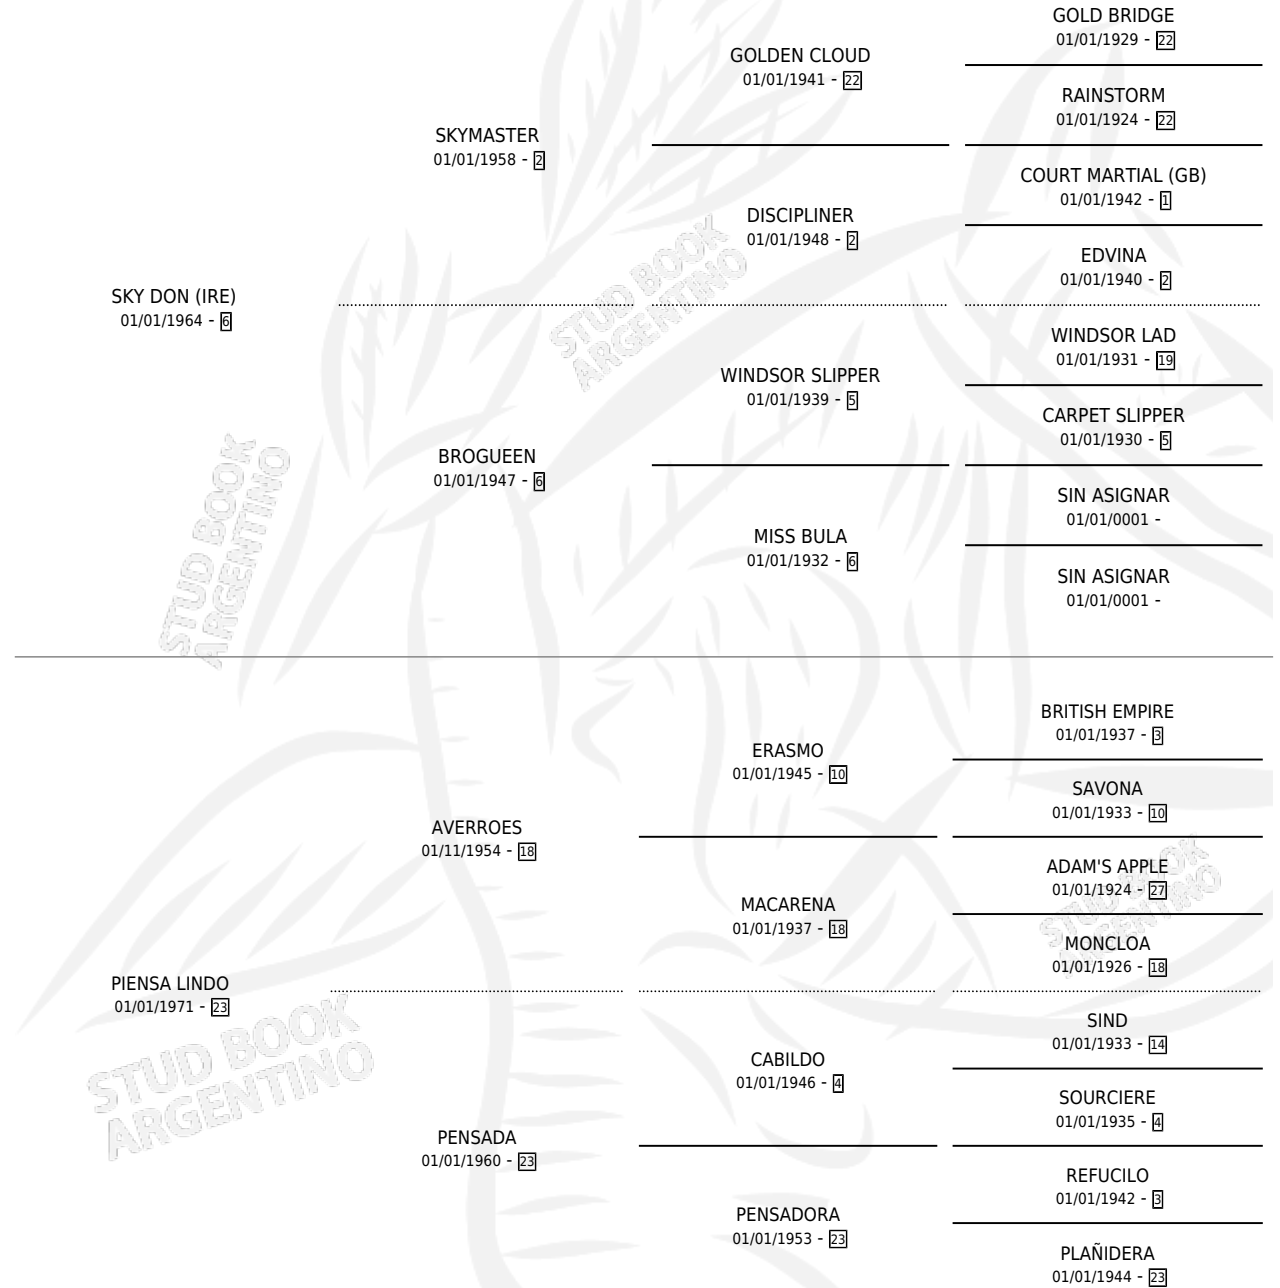

PIBA PIOLA

por SKY DON (IRE) y PIENSA LINDO por AVERROES

Argentina · Hembra · Zaino Doradillo · SP · 01/01/1977
Familia 23-a · Volumen 29

ESTADO

TIPIFICACIÓN SANGUÍNEA	X
TIPIFICACIÓN POR ADN	X
PASAPORTE	X
IDENTIFICACIÓN POR MICROCHIP	X
REPRODUCTOR	✓

Lugar de nacimiento: Campo particular

Criador: Sin dato

~

HIJOS

	MACHOS	HEMBRAS
1 NACIERON	0	1
SIN ACTUACIONES		

PEDIGREE

CAMPAÑA

Solo carreras oficiales de Argentina

Ganadora de 3 carreras en La Plata debutando, a los 3 y 4 años, incluso 3ra Antartida Argentina.

POR DISTANCIA

HIPODROMO	CC	1°	2°	3°	4°	5°	NP	CLC	CLG	CLCG1	CLGG1	IMPORTE
LA PLATA	4	3	0	1	0	0	0	1	0	0	0	\$0
0 MTS	4	3	0	1	0	0	0	1	0	0	0	\$0