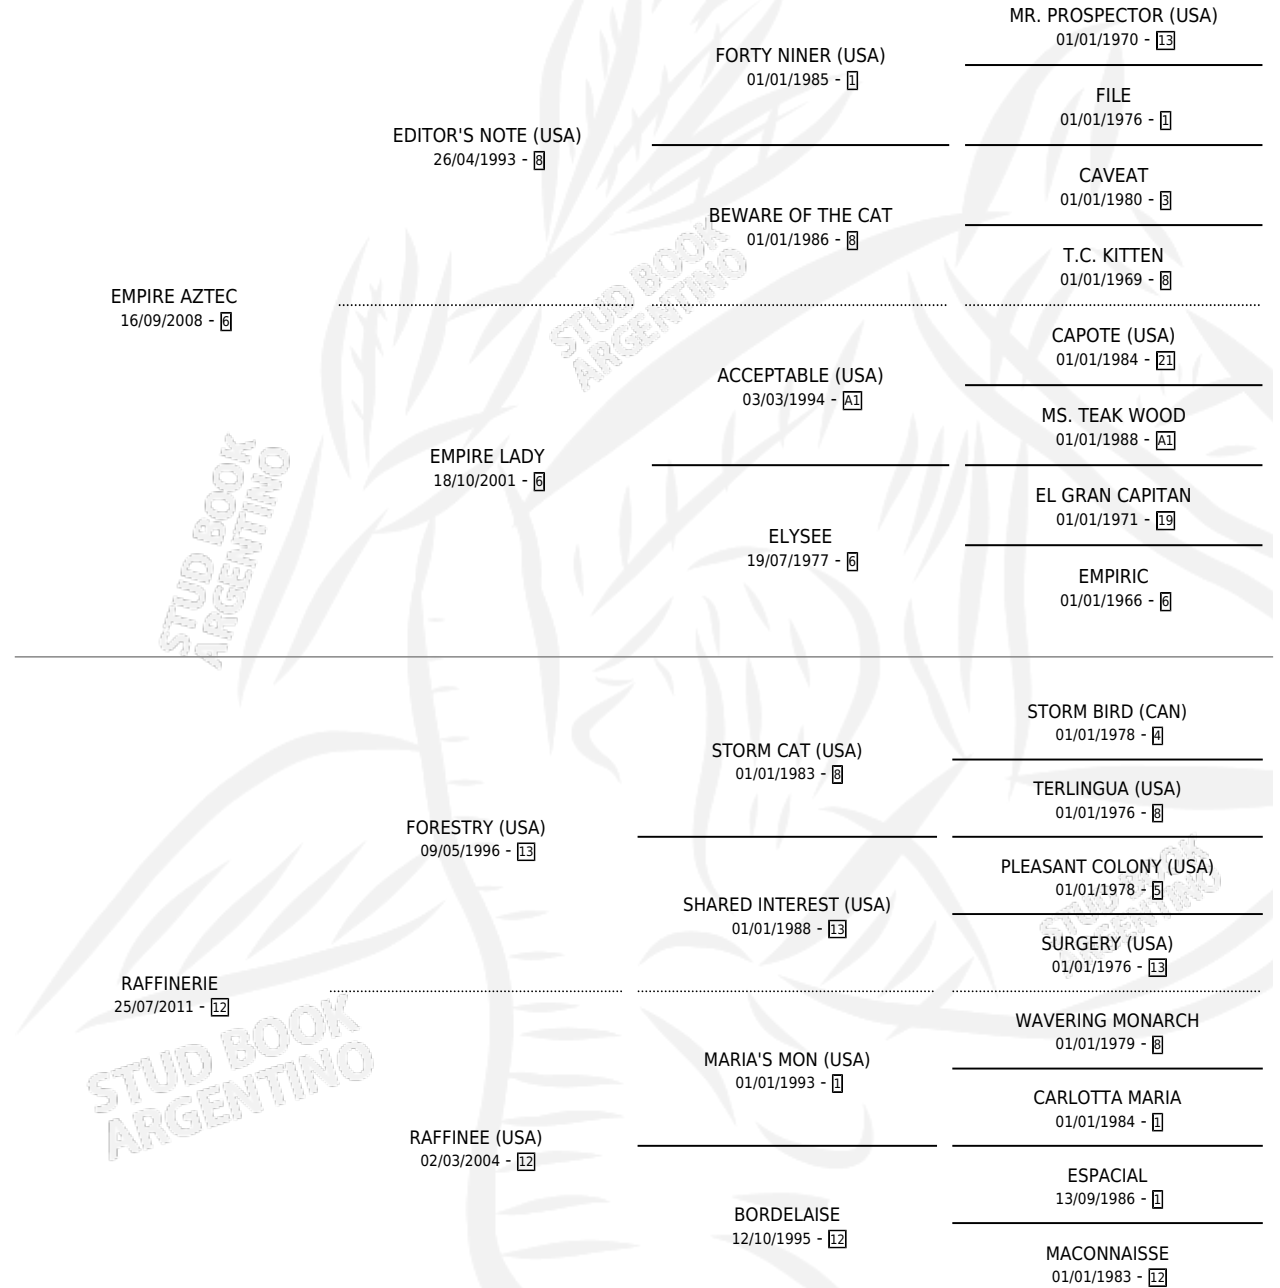

CUMBIA AZTECA

por **EMPIRE AZTEC** y **RAFFINERIE** por **FORESTRY (USA)**

Argentina · Hembra · Alazan · SP · 11/10/2018
Familia 12-d · Volumen 43

ESTADO

TIPIFICACIÓN SANGUÍNEA	X
TIPIFICACIÓN POR ADN	✓
PASAPORTE	✓
IDENTIFICACIÓN POR MICROCHIP	✓
REPRODUCTOR	✓

Lugar de nacimiento: Cañada Rica
Criador: Cañada Rica

~

HIJOS

	MACHOS	HEMBRAS
1 NACIERON	0	1
SIN ACTUACIONES		

PEDIGREE

CAMPAÑA

Solo carreras oficiales de Argentina

POR EDAD