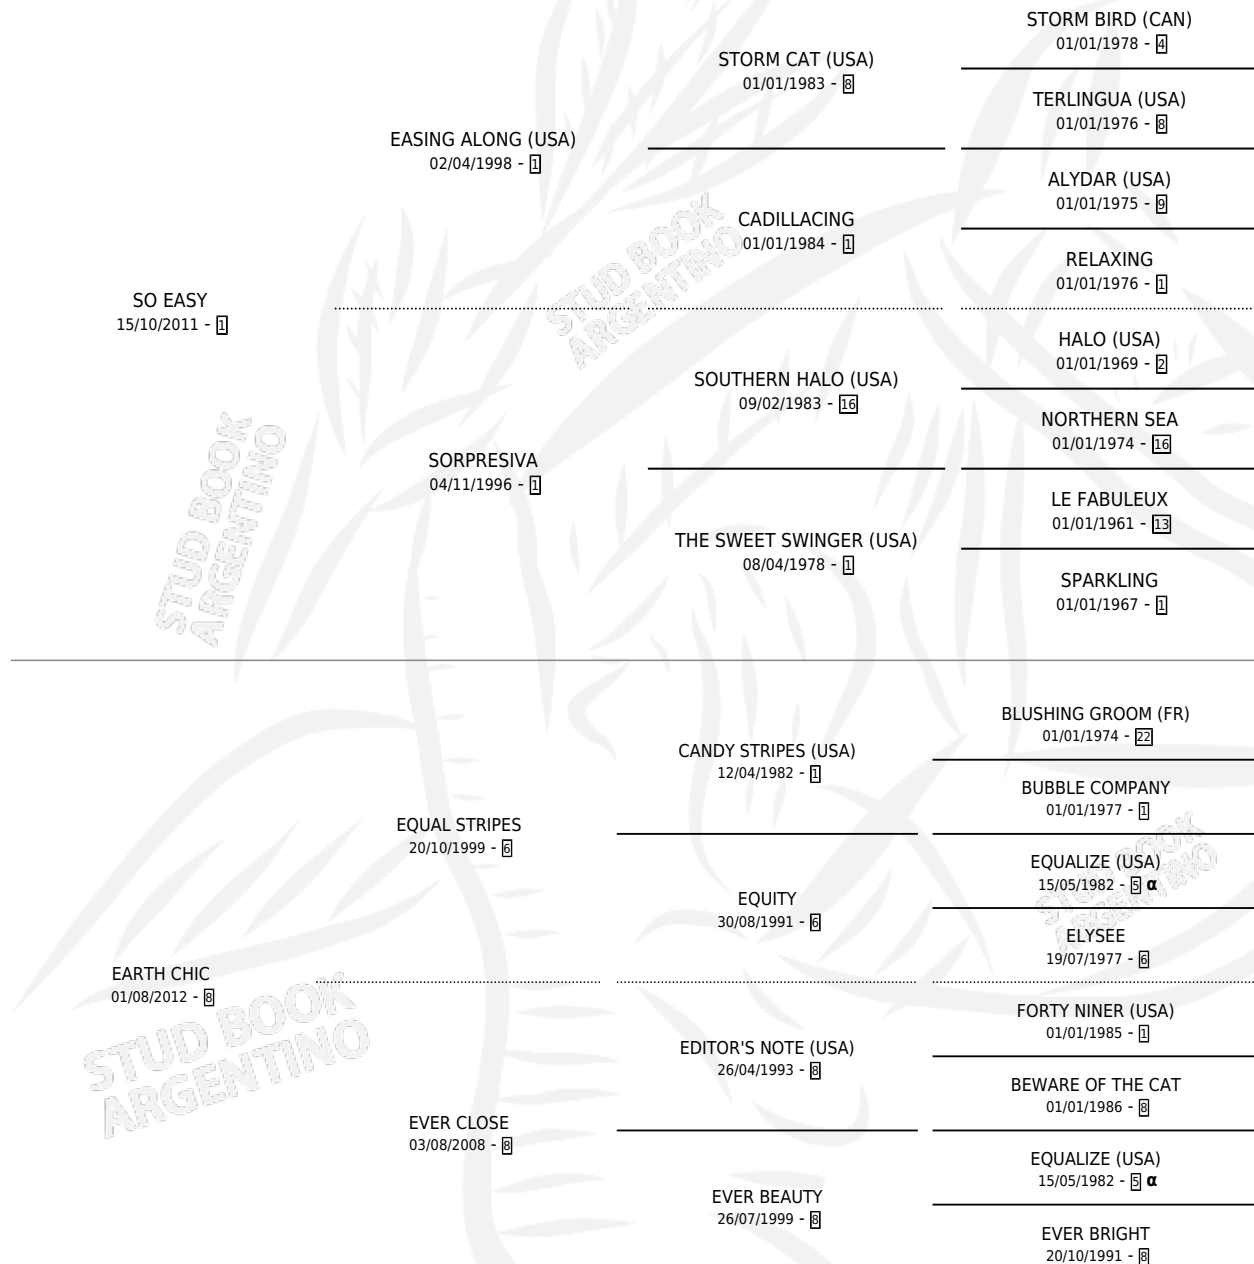

FIRST EASY

por SO EASY y EARTH CHIC por EQUAL STRIPES

Argentina · Macho · Tordillo · SP · 28/09/2018
Familia 8-j · Volumen 43

ESTADO

TIPIFICACIÓN SANGUÍNEA	X
TIPIFICACIÓN POR ADN	✓
PASAPORTE	✓
IDENTIFICACIÓN POR MICROCHIP	✓
REPRODUCTOR	X

Lugar de nacimiento: Laguna Larga
Criador: Cipriano Pommies Y Cia S.A.

PEDIGREE

INBREEDING : α

FIRST EASY

Datos oficiales del Stud Book Argentino

Documento generado el 28/04/2026

studbook.org.ar