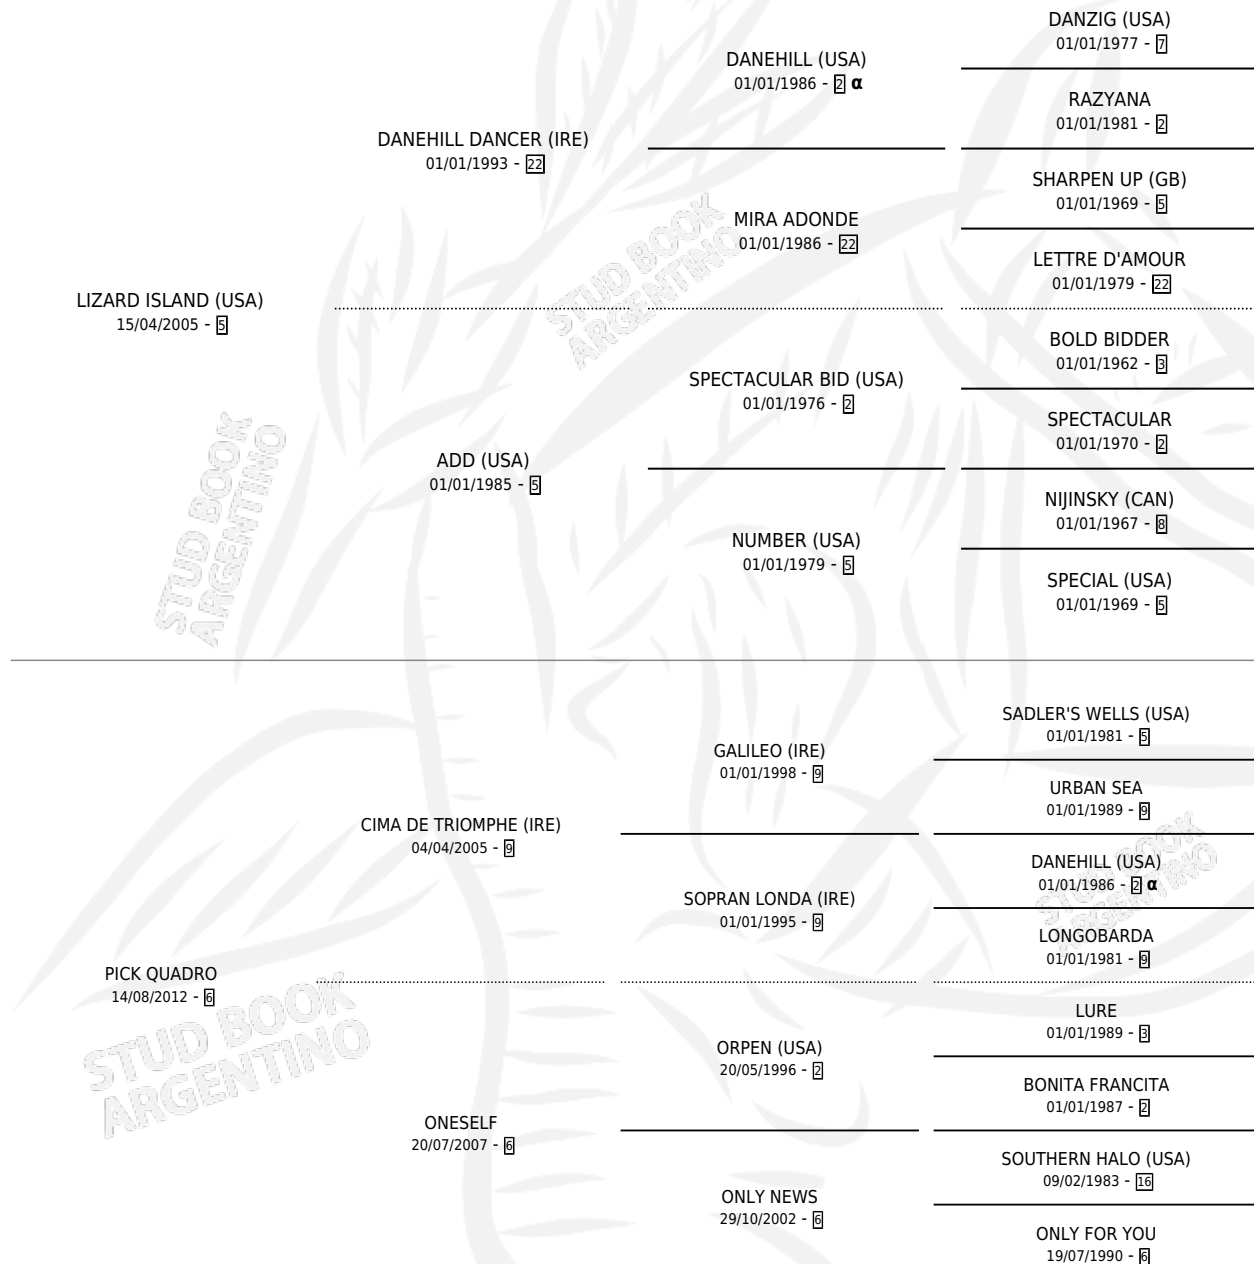

NARANJA MECANICA

por LIZARD ISLAND (USA) y PICK QUADRO por CIMA DE TRIOMPHE (IRE)

Argentina · Hembra · Zaino Doradillo · SP · 20/08/2018
Familia 6-e · Volumen 43

ESTADO

TIPIFICACIÓN SANGUÍNEA	X
TIPIFICACIÓN POR ADN	✓
PASAPORTE	✓
IDENTIFICACIÓN POR MICROCHIP	✓
REPRODUCTOR	✓

Lugar de nacimiento: Don Yayo

Criador: Don Yayo

~

HIJOS

	MACHOS	HEMBRAS
1 NACIERON	1	0
SIN ACTUACIONES		

PEDIGREE

INBREEDING : α

CAMPAÑA

Solo carreras oficiales de Argentina

POR EDAD

EDAD	CC	1°	2°	3°	4°	5°	NP	CLC	CLG	CLCG1	CLGG1	IMPORTE	GANANCIA / CC
3 AÑOS	7	0	1	0	1	0	5	0	0	0	0	\$160,750	\$22,964
4 AÑOS	7	1	1	0	0	1	4	0	0	0	0	\$576,400	\$82,343
TOTALES	14	1	2	0	1	1	9	0	0	0	0	\$737,150	\$52,654
%		7.1%	14.3%	0.0%	7.1%	7.1%	64.3%	0.0%	0.0%	0.0%	0.0%		

Ganadora en San Isidro - \$737,150, a los 4 años.

POR DISTANCIA

HIPODROMO	CC	1°	2°	3°	4°	5°	NP	CLC	CLG	CLCG1	CLGG1	IMPORTE
SAN ISIDRO	14	1	2	0	1	1	9	0	0	0	0	\$737,150
1200 MTS	5	1	1	0	0	1	2	0	0	0	0	\$546,400
1100 MTS	4	0	1	0	0	0	3	0	0	0	0	\$150,750
1400 MTS	4	0	0	0	1	0	3	0	0	0	0	\$40,000
1600 MTS	1	0	0	0	0	0	1	0	0	0	0	\$0