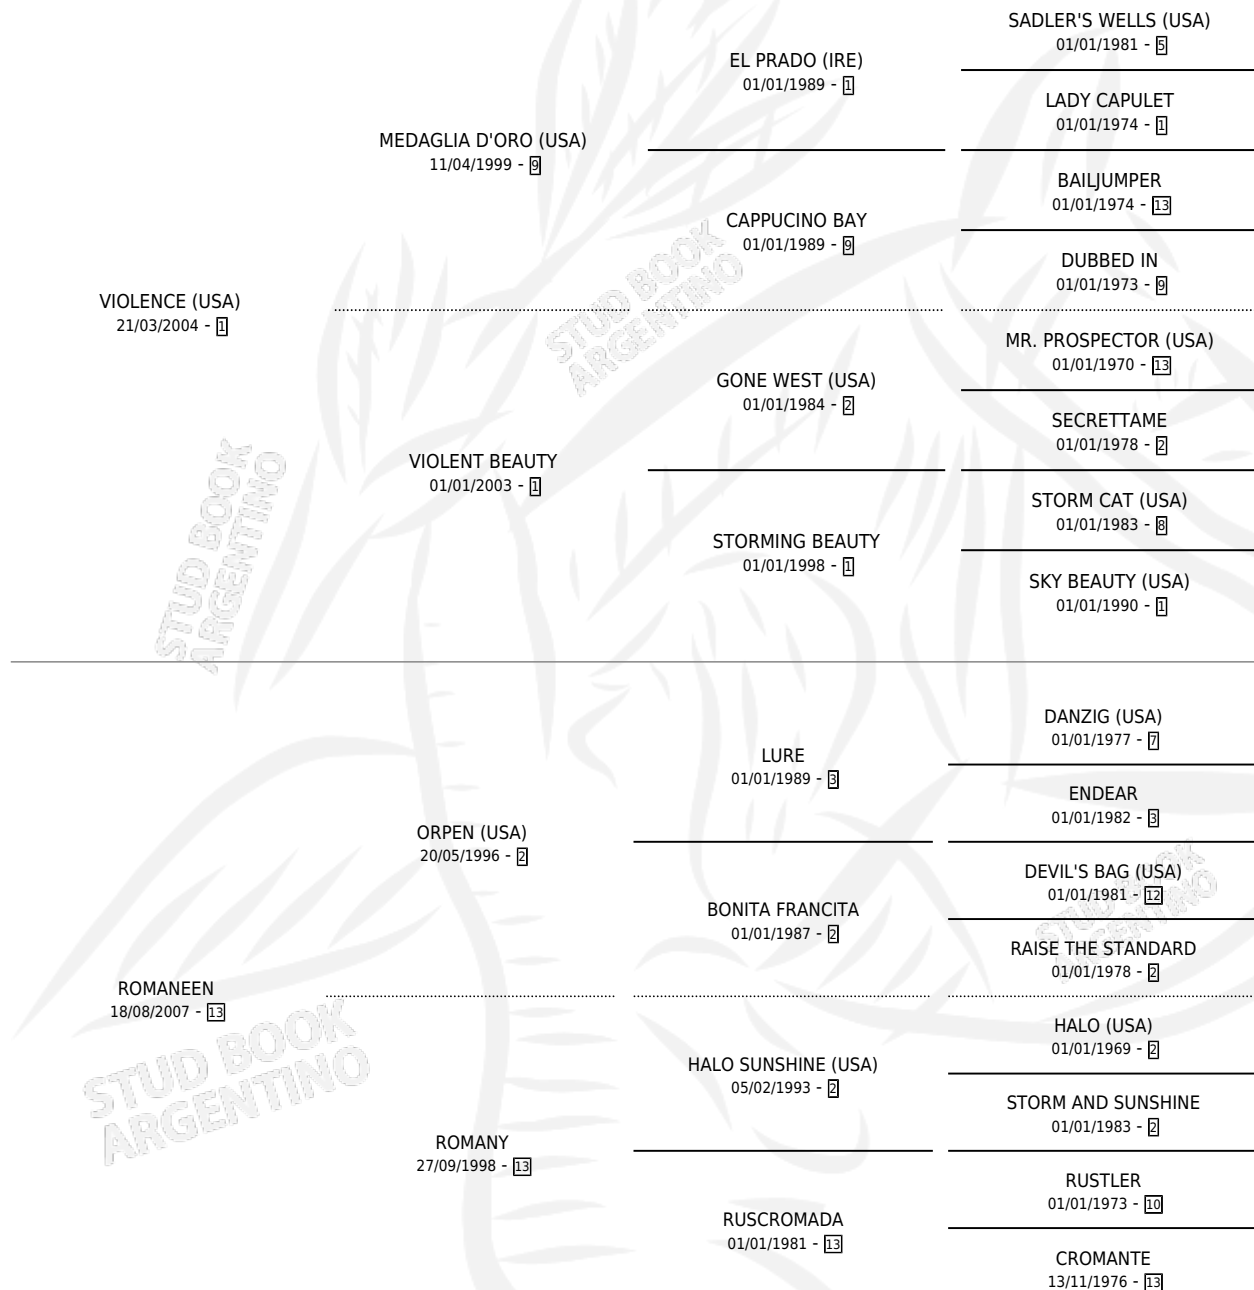

REFLEJADO

por **VIOLENCE (USA)** y **ROMANEEN por ORPEN (USA)**

Argentina · Macho · Zaino · SP · 29/09/2018
Familia 13-e · Volumen 43

ESTADO

TIPIFICACIÓN SANGUÍNEA	X
TIPIFICACIÓN POR ADN	✓
PASAPORTE	✓
IDENTIFICACIÓN POR MICROCHIP	✓
REPRODUCTOR	X

Lugar de nacimiento: Avourneen

Criador: Avourneen

PEDIGREE

CAMPAÑA

Solo carreras oficiales de Argentina

POR EDAD

EDAD	CC	1°	2°	3°	4°	5°	NP	CLC	CLG	CLCG1	CLGG1	IMPORTE	GANANCIA / CC
3 AÑOS	2	0	0	0	0	0	2	0	0	0	0	\$0	\$0
4 AÑOS	3	0	0	1	1	0	1	0	0	0	0	\$98,000	\$32,667
TOTALES	5	0	0	1	1	0	3	0	0	0	0	\$98,000	\$19,600
%		0.0%	0.0%	20.0%	20.0%	0.0%	60.0%	0.0%	0.0%	0.0%	0.0%		

Placés en Palermo en 5 carreras disputadas.

POR DISTANCIA

HIPODROMO	CC	1°	2°	3°	4°	5°	NP	CLC	CLG	CLCG1	CLGG1	IMPORTE
AZUL	2	0	0	0	1	0	1	0	0	0	0	\$32,000
1400 MTS	1	0	0	0	1	0	0	0	0	0	0	\$32,000
1300 MTS	1	0	0	0	0	0	1	0	0	0	0	\$0
PALERMO	2	0	0	1	0	0	1	0	0	0	0	\$66,000
1400 MTS	2	0	0	1	0	0	1	0	0	0	0	\$66,000
SAN ISIDRO	1	0	0	0	0	0	1	0	0	0	0	\$0
2000 MTS	1	0	0	0	0	0	1	0	0	0	0	\$0