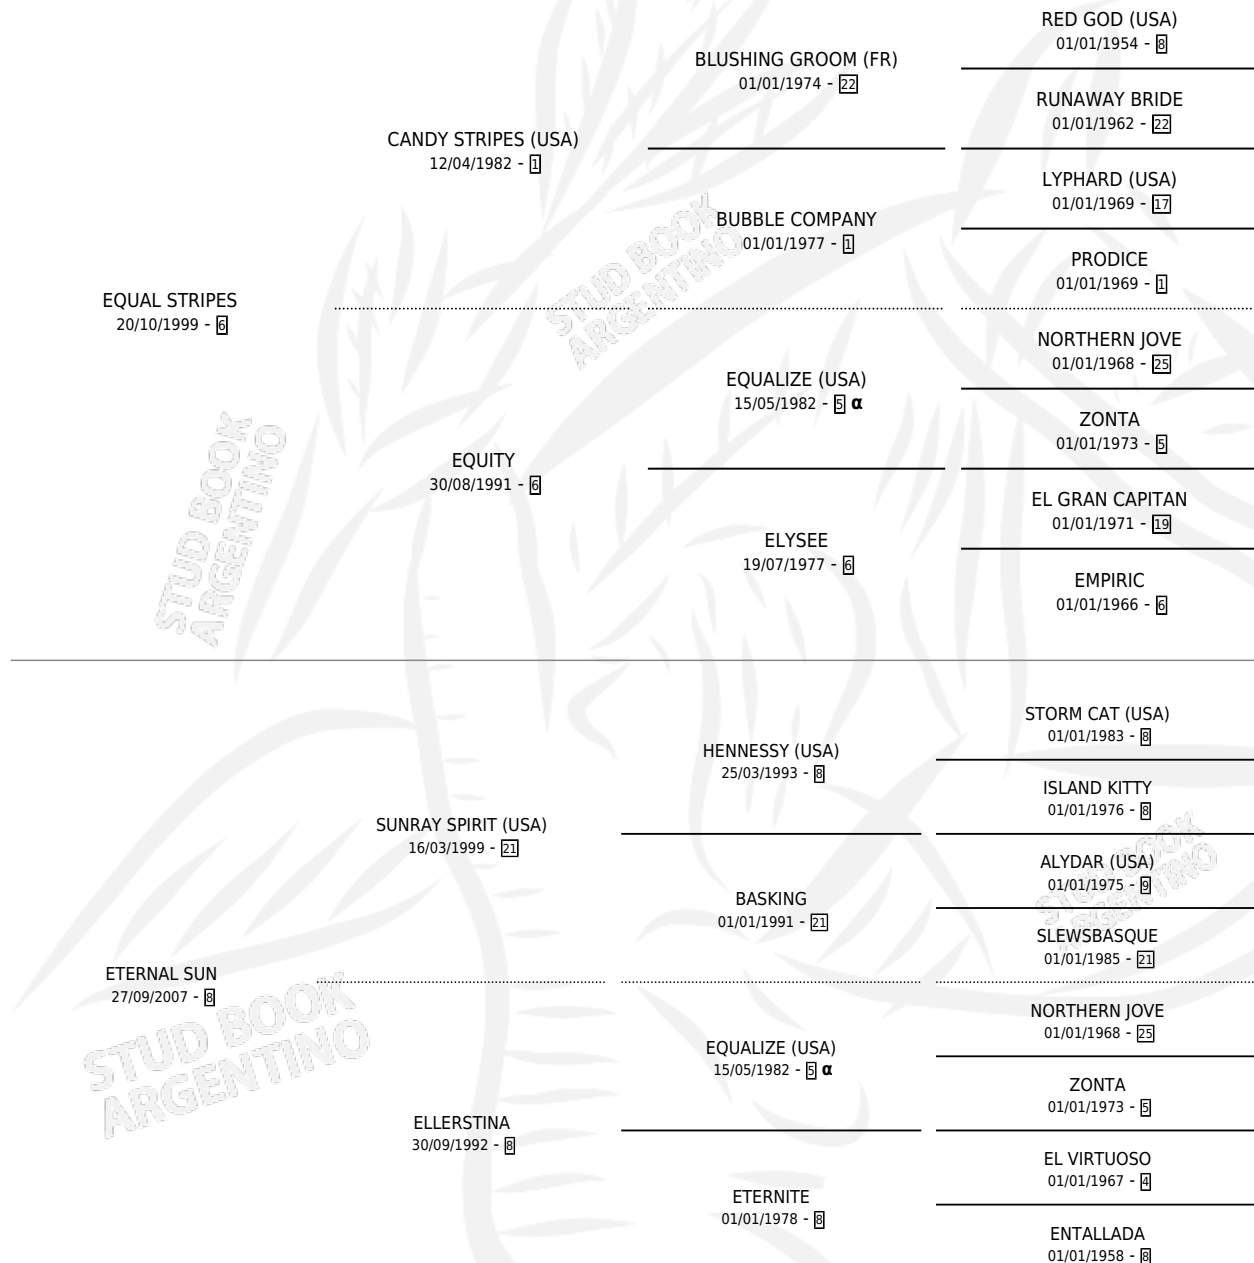

ETERNAL NIGHT

por **EQUAL STRIPES** y **ETERNAL SUN** por **SUNRAY SPIRIT** (USA)

Argentina · Hembra · Tordillo · SP · 24/09/2018
Familia 8-j · Volumen 43

ESTADO

TIPIFICACIÓN SANGUÍNEA	X
TIPIFICACIÓN POR ADN	✓
PASAPORTE	✓
IDENTIFICACIÓN POR MICROCHIP	✓
REPRODUCTOR	✓

Lugar de nacimiento: Abolengo
Criador: Abolengo

~

HIJOS

	MACHOS	HEMBRAS
2 NACIERON	0	2
SIN ACTUACIONES		

PEDIGREE

INBREEDING : α

S

mientos 2 / Efectividad 66.67%

PADRILLO	PRODUCTO	CRIADOR	1ER SERVICIO	ÚLTIMO SERVICIO
TREASURE BEACH (GB)	∅		30/10/2025	30/10/2025
ETERNAL NIGHT DADDY LONG LEGS (USA)	ETERNAL DADDY (H T, 06/10/2025)	LAS CAMELIAS	21/08/2024	11/10/2024
Datos oficiales del Stud Book Argentino COOL DAY	BABY NOCHE (H T, 19/10/2023)	LAS CAMELIAS	17/09/2022	31/10/2022