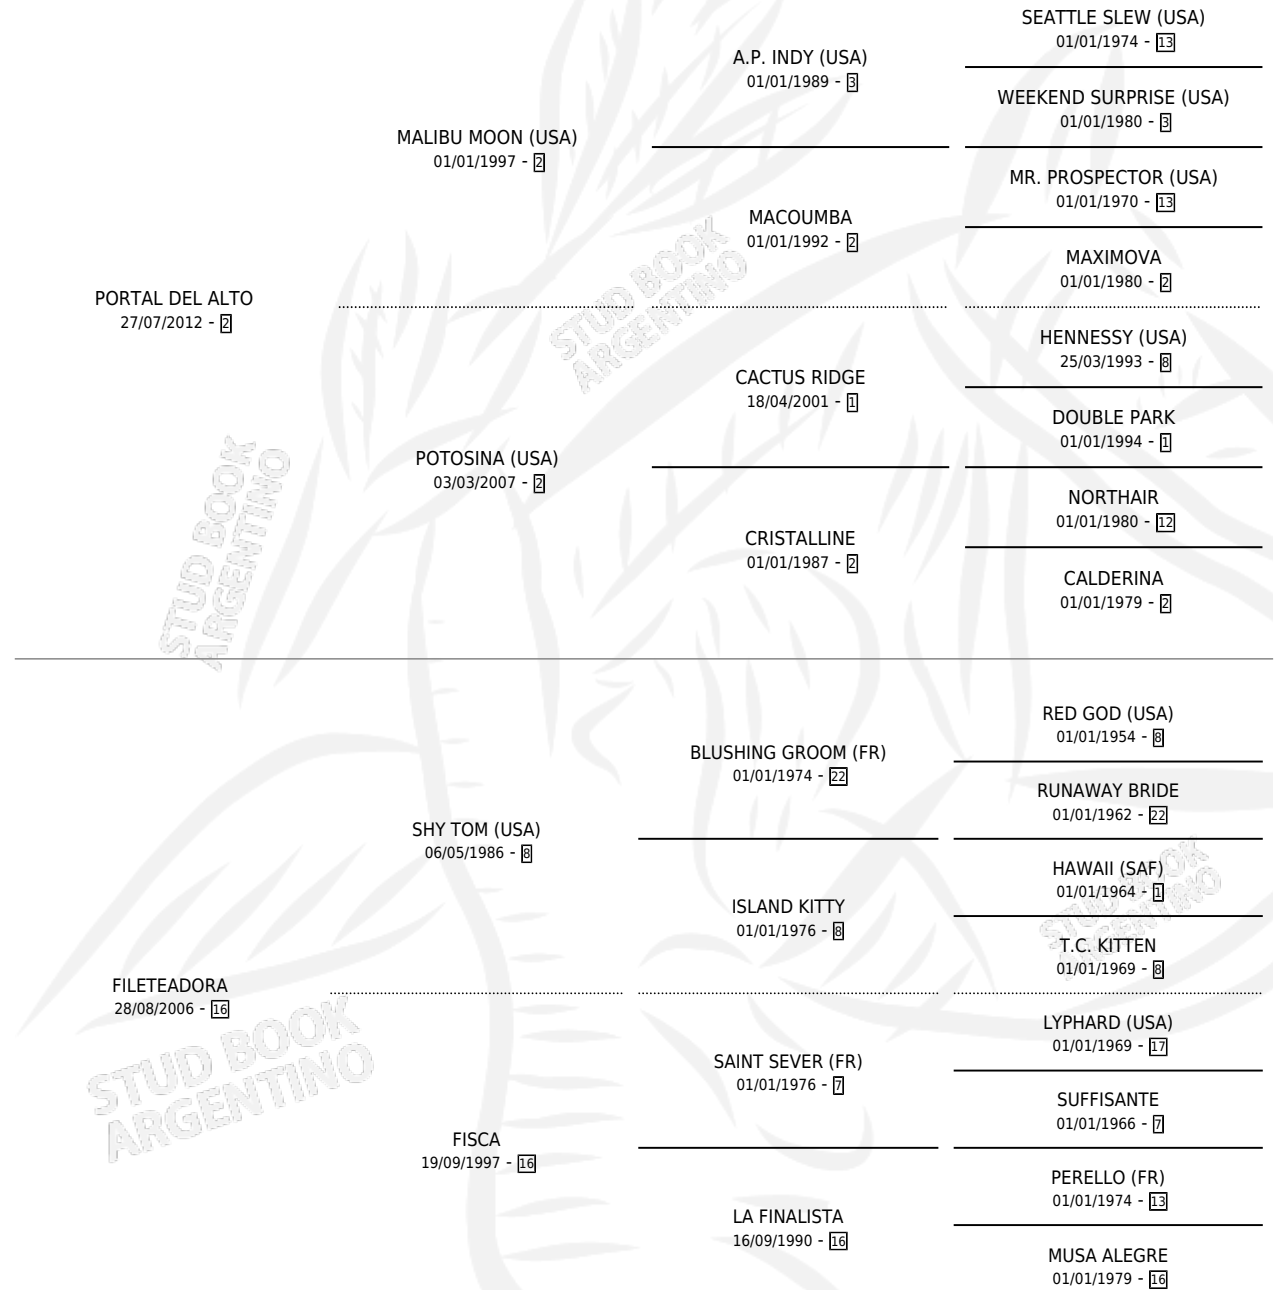

FLY PORHAND

por **PORTAL DEL ALTO** y **FILETEADORA** por **SHY TOM**
(USA)

Argentina · Hembra · Zaino · SP · 26/09/2018
Familia 16-d · Volumen 43

ESTADO

TIPIFICACIÓN SANGUÍNEA	X
TIPIFICACIÓN POR ADN	✓
PASAPORTE	✓
IDENTIFICACIÓN POR MICROCHIP	✓
REPRODUCTOR	X

Lugar de nacimiento: Alentue
Criador: Alentue

PEDIGREE

FLY PORHAND

Datos oficiales del Stud Book Argentino

Documento generado el 11/05/2026

studbook.org.ar