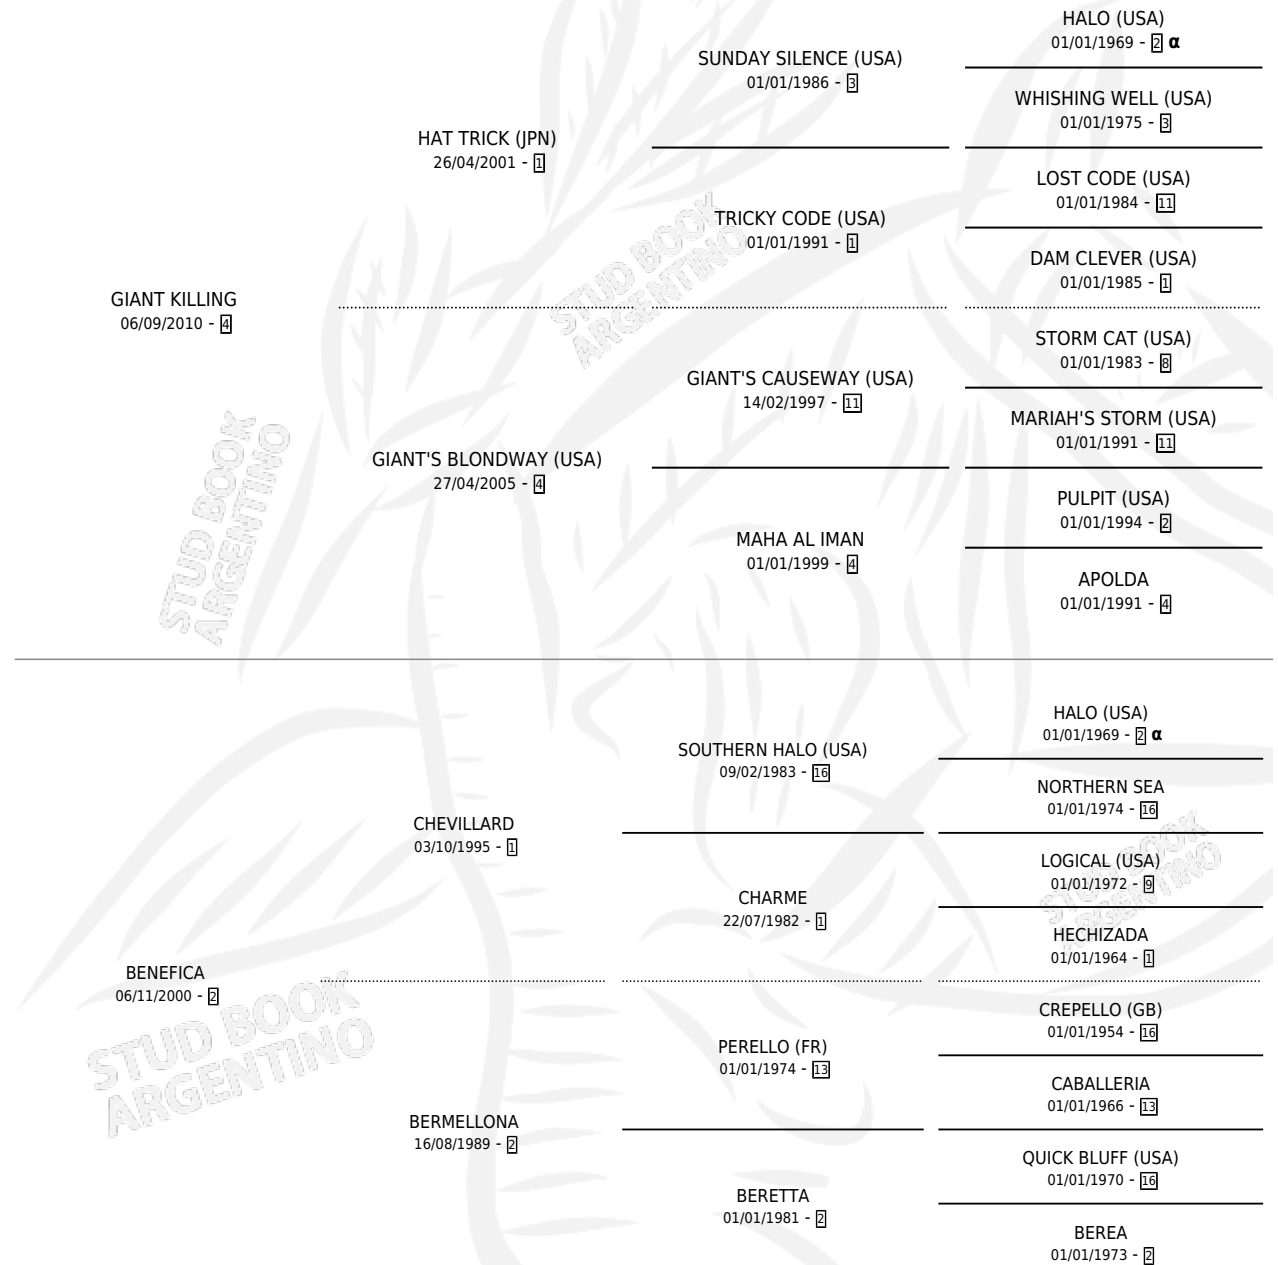

BENY KEY

por **GIANT KILLING** y **BENEFICA** por **CHEVILLARD**

Argentina · Macho · Zaino · SP · 03/10/2018
Familia 2-u · Volumen 43

ESTADO

TIPIFICACIÓN SANGUÍNEA	X
TIPIFICACIÓN POR ADN	✓
PASAPORTE	✓
IDENTIFICACIÓN POR MICROCHIP	✓
REPRODUCTOR	X

Lugar de nacimiento: Alentue

Criador: Alentue

PEDIGREE

INBREEDING : α

BENY KEY

Datos oficiales del Stud Book Argentino

Documento generado el 03/05/2026

studbook.org.ar