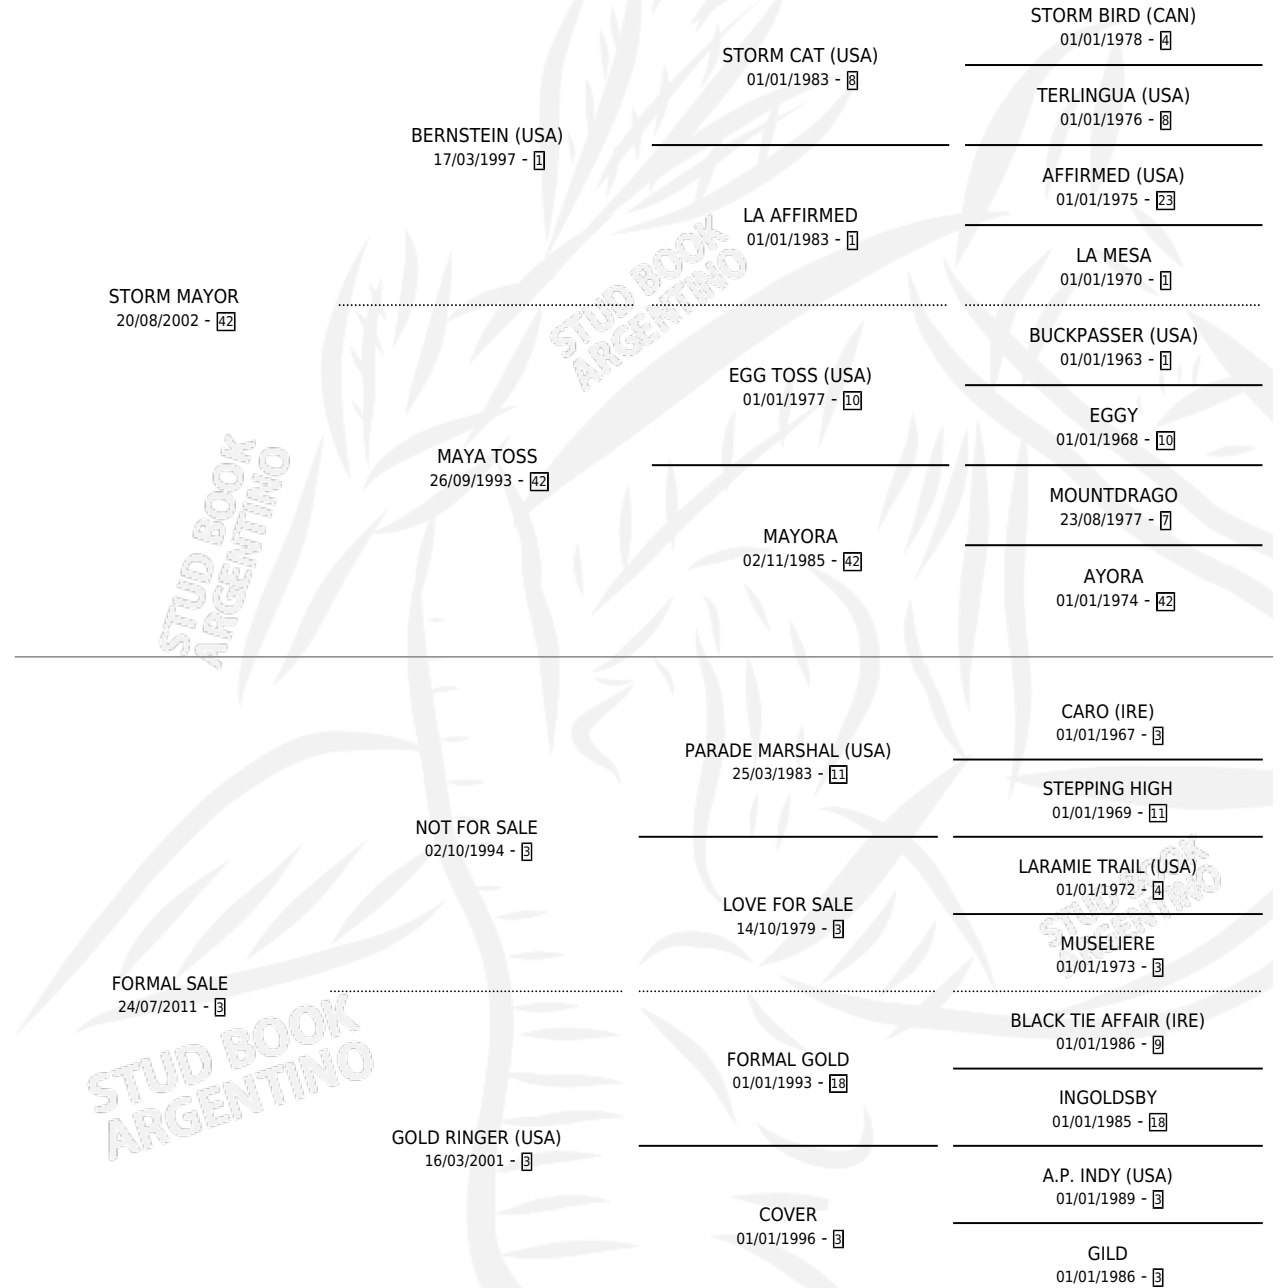

STORMY SEDUCTOR

por **STORM MAYOR** y **FORMAL SALE** por **NOT FOR SALE**

Argentina · Macho · Zaino · SP · 26/09/2018
Familia 3-e · Volumen 43

ESTADO

TIPIFICACIÓN SANGUÍNEA	X
TIPIFICACIÓN POR ADN	✓
PASAPORTE	✓
IDENTIFICACIÓN POR MICROCHIP	✓
REPRODUCTOR	X

Lugar de nacimiento: La Mission Robles
Criador: Perez Monica Liliana

PEDIGREE

CAMPAÑA

Solo carreras oficiales de Argentina

POR EDAD

EDAD	CC	1°	2°	3°	4°	5°	NP	CLC	CLG	CLCG1	CLGG1	IMPORTE	GANANCIA / CC
3 AÑOS	7	0	0	0	0	0	7	0	0	0	0	\$0	\$0
TOTALES	7	0	0	0	0	0	7	0	0	0	0	\$0	\$0
%		0.0%	0.0%	0.0%	0.0%	0.0%	100%	0.0%	0.0%	0.0%	0.0%		