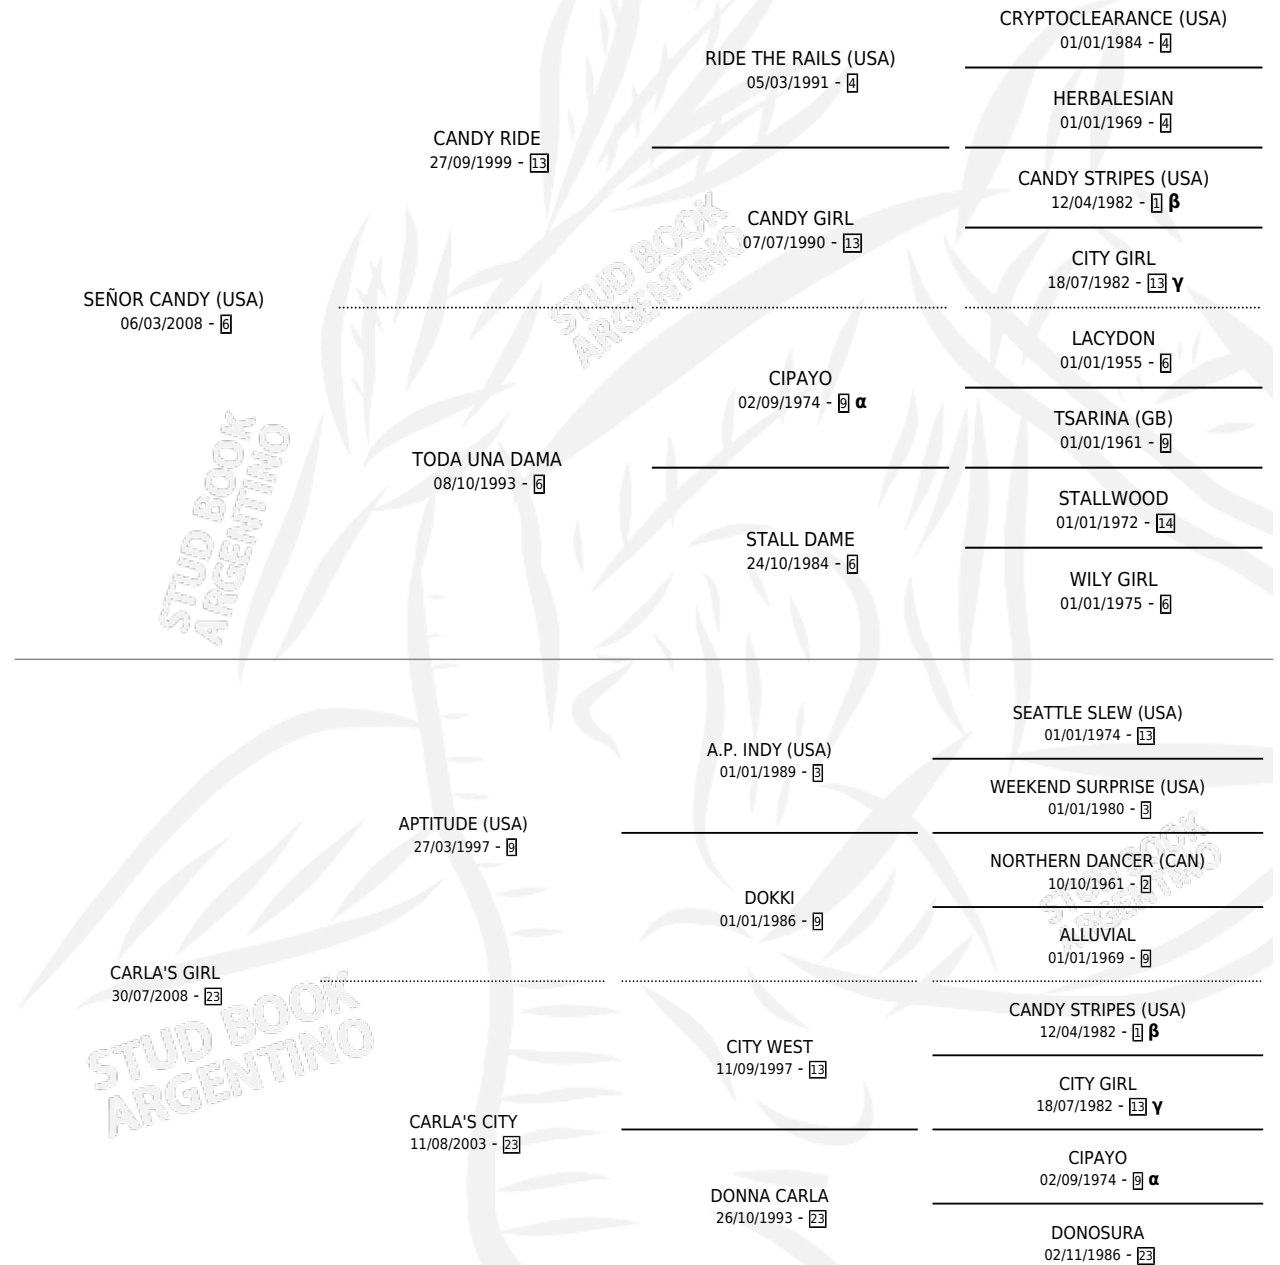

# PRIMAVERA CANDY

por SEÑOR CANDY (USA) y CARLA'S GIRL por APTITUDE (USA)

Argentina · Hembra · Alazan · SP · 21/09/2018  
Familia 23-a · Volumen 43

## ESTADO

TIPIFICACIÓN SANGUÍNEA	X
TIPIFICACIÓN POR ADN	✓
PASAPORTE	✓
IDENTIFICACIÓN POR MICROCHIP	✓
REPRODUCTOR	✓

**Lugar de nacimiento:** La Maravilla  
**Criador:** La Maravilla

## PEDIGREE

INBREEDING :  $\alpha, \beta, \gamma$