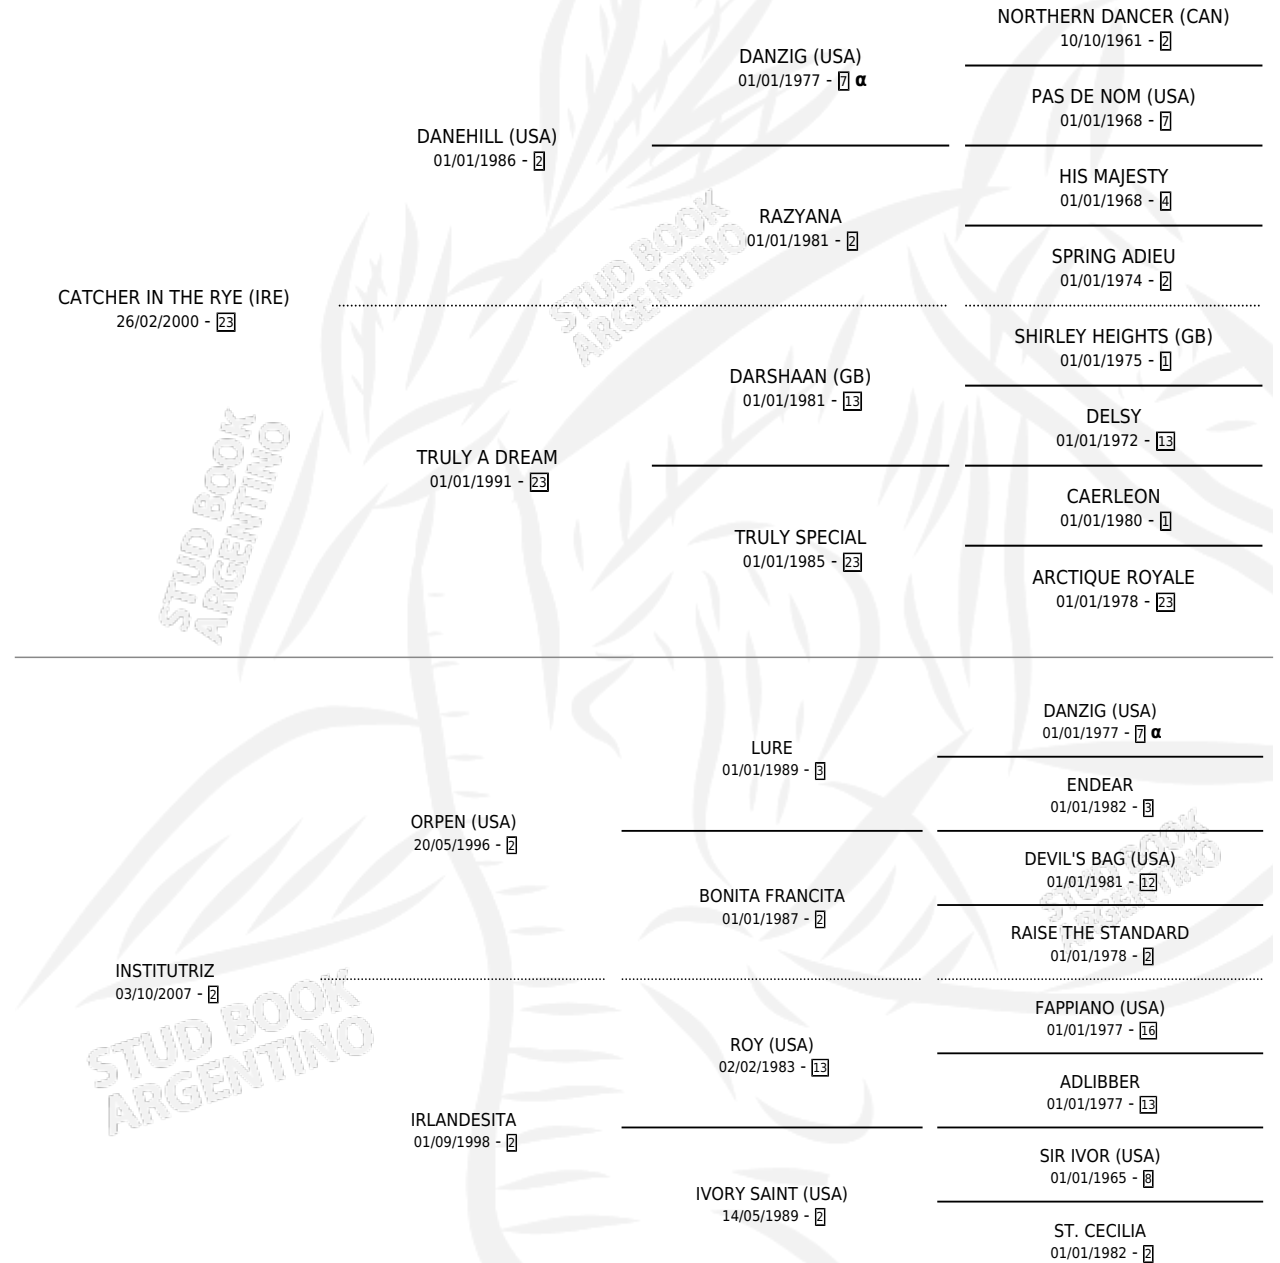

Lugar de nacimiento: Carampangue
Criador: Carampangue

~

HIJOS

	MACHOS	HEMBRAS
1 NACIERON	1	0
SIN ACTUACIONES		

PEDIGREE

INBREEDING : α

CAMPAÑA

Solo carreras oficiales de Argentina